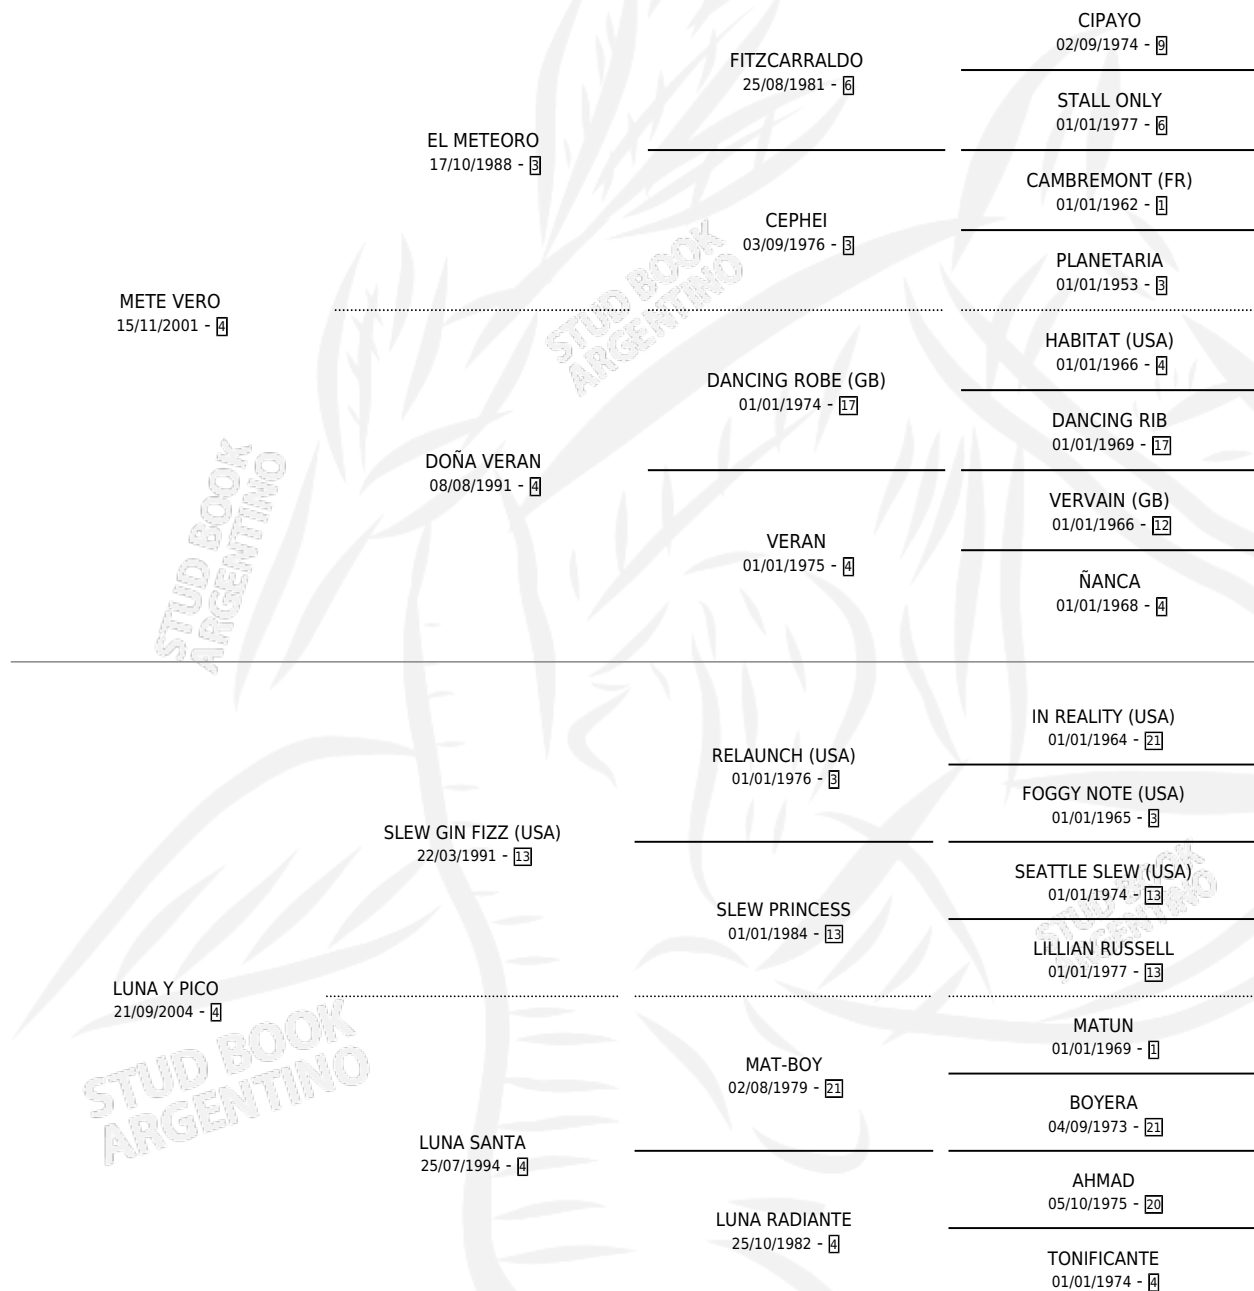

METE PAPERINO

por METE VERO y LUNA Y PICO por SLEW GIN FIZZ (USA)

Argentina · Macho · Tordillo · SP · 17/10/2014
Familia 4-d · Volumen 42

ESTADO

TIPIFICACIÓN SANGUÍNEA	X
TIPIFICACIÓN POR ADN	✓
PASAPORTE	✓
IDENTIFICACIÓN POR MICROCHIP	✓
REPRODUCTOR	X

Lugar de nacimiento: La Josefa

Criador: La Josefa

PEDIGREE

CAMPAÑA

Solo carreras oficiales de Argentina

POR EDAD

EDAD	CC	1°	2°	3°	4°	5°	NP	CLC	CLG	CLCG1	CLGG1	IMPORTE	GANANCIA / CC
4 AÑOS	6	1	1	0	0	0	4	0	0	0	0	\$141,800	\$23,633
TOTALES	6	1	1	0	0	0	4	0	0	0	0	\$141,800	\$23,633
%		16.7%	16.7%	0.0%	0.0%	0.0%	66.7%	0.0%	0.0%	0.0%	0.0%		