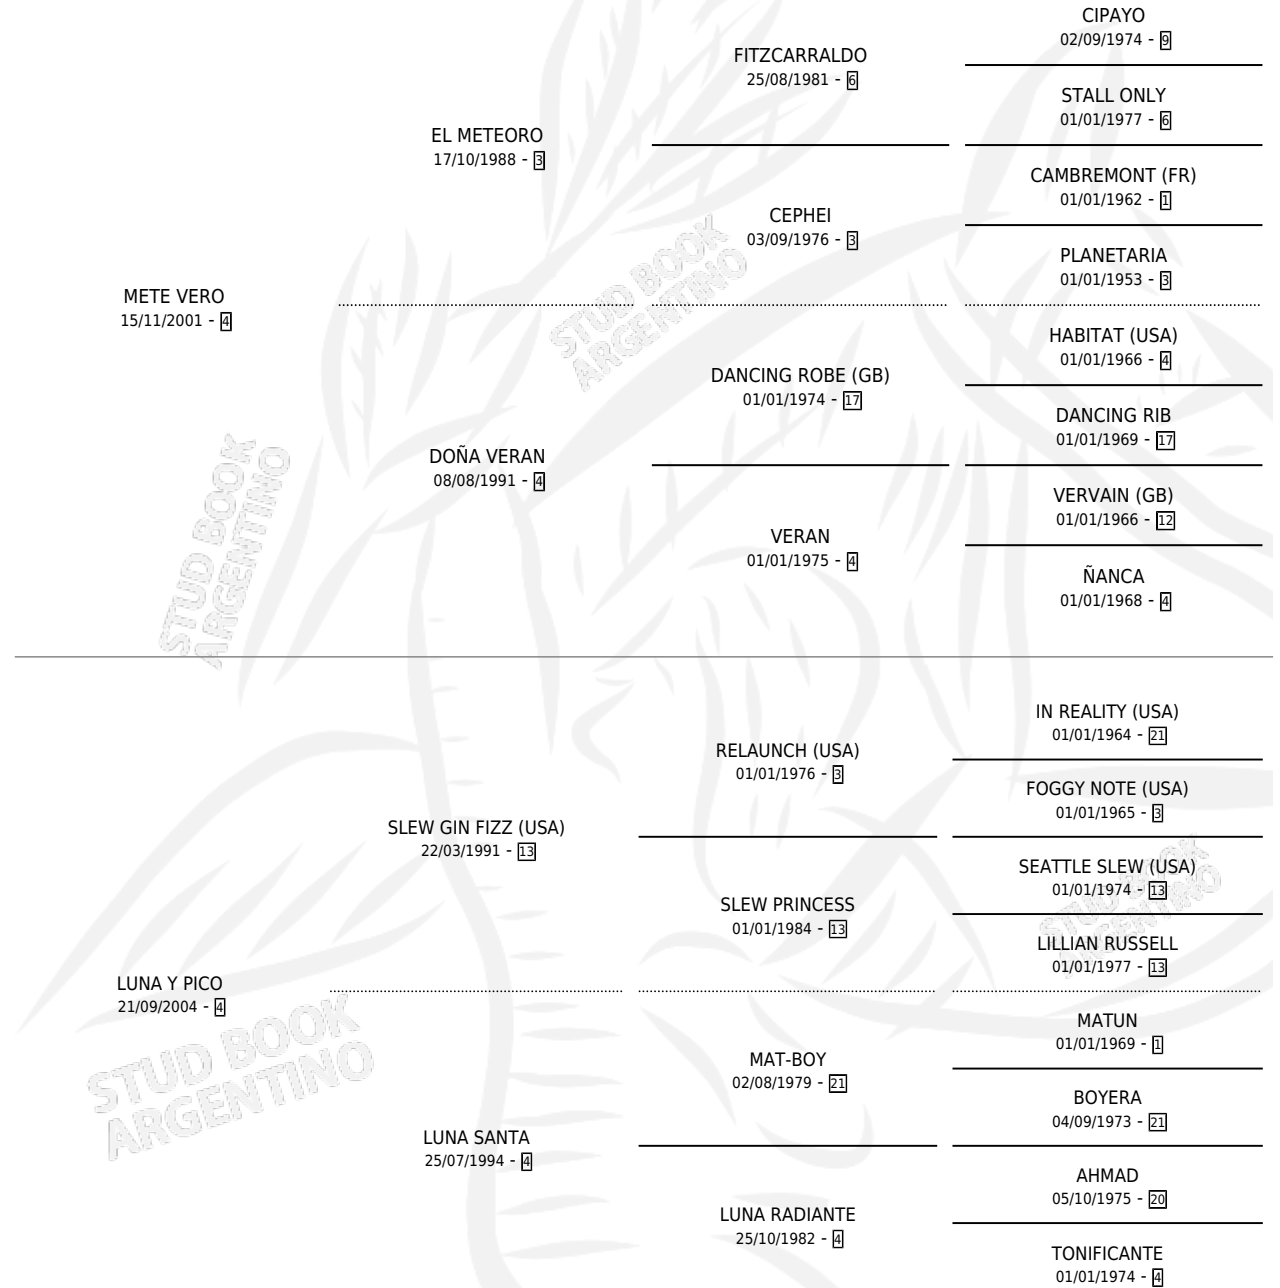

METE PAPERINO

por **METE VERO** y **LUNA Y PICO** por **SLEW GIN FIZZ (USA)**

Argentina · Macho · Tordillo · SP · 17/10/2014
Familia 4-d · Volumen 42

ESTADO

TIPIFICACIÓN SANGUÍNEA	X
TIPIFICACIÓN POR ADN	✓
PASAPORTE	✓
IDENTIFICACIÓN POR MICROCHIP	✓
REPRODUCTOR	X

Lugar de nacimiento: La Josefa

Criador: La Josefa

PEDIGREE

CAMPAÑA

Solo carreras oficiales de Argentina

POR EDAD

EDAD	CC	1°	2°	3°	4°	5°	NP	CLC	CLG	CLCG1	CLGG1	IMPORTE	GANANCIA / CC
4 AÑOS	6	1	1	0	0	0	4	0	0	0	0	\$141,800	\$23,633
TOTALES	6	1	1	0	0	0	4	0	0	0	0	\$141,800	\$23,633
%		16.7%	16.7%	0.0%	0.0%	0.0%	66.7%	0.0%	0.0%	0.0%	0.0%		