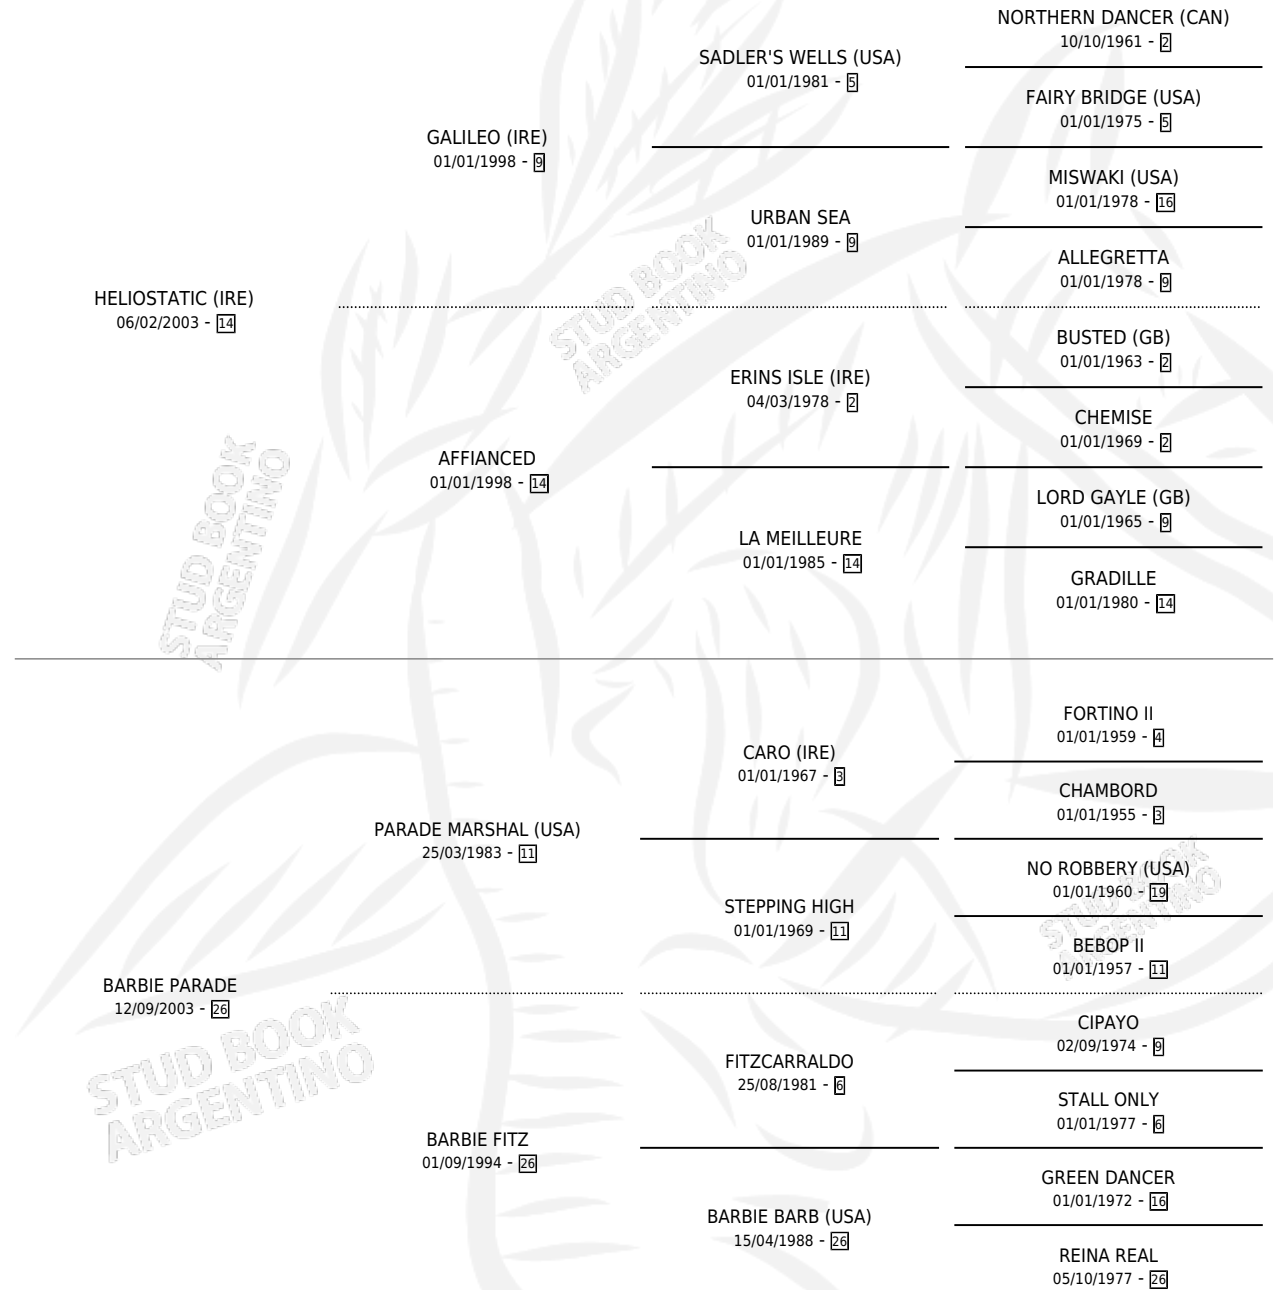

LIO BARBARO

por **HELIOSTATIC (IRE)** y **BARBIE PARADE** por **PARADE MARSHAL (USA)**

Argentina · Macho · Zaino · SP · 23/09/2014
Familia 26 · Volumen 42

ESTADO

TIPIFICACIÓN SANGUÍNEA	X
TIPIFICACIÓN POR ADN	✓
PASAPORTE	✓
IDENTIFICACIÓN POR MICROCHIP	✓
REPRODUCTOR	X

Lugar de nacimiento: Firmamento

Criador: Firmamento

PEDIGREE

CAMPAÑA

Solo carreras oficiales de Argentina

POR EDAD

EDAD	CC	1°	2°	3°	4°	5°	NP	CLC	CLG	CLCG1	CLGG1	IMPORTE	GANANCIA / CC
3 AÑOS	2	0	1	0	1	0	0	0	0	0	0	\$74,700	\$37,350
4 AÑOS	5	1	1	0	0	2	1	0	0	0	0	\$215,650	\$43,130
5 AÑOS	8	1	2	0	2	2	1	0	0	0	0	\$226,100	\$28,263
TOTALES	15	2	4	0	3	4	2	0	0	0	0	\$516,450	\$34,430
%		13.3%	26.7%	0.0%	20.0%	26.7%	13.3%	0.0%	0.0%	0.0%	0.0%		

Ganador de 2 carreras en San Isidro y Palermo - \$516,450, a los 4 y 5 años.

POR DISTANCIA

HIPODROMO	CC	1°	2°	3°	4°	5°	NP	CLC	CLG	CLCG1	CLGG1	IMPORTE
LA PLATA	1	0	0	0	0	1	0	0	0	0	0	\$9,600
1500 MTS	1	0	0	0	0	1	0	0	0	0	0	\$9,600
SAN ISIDRO	6	1	1	0	1	2	1	0	0	0	0	\$185,600
1400 MTS	4	1	1	0	0	2	0	0	0	0	0	\$171,100
1600 MTS	2	0	0	0	1	0	1	0	0	0	0	\$14,500
PALERMO	8	1	3	0	2	1	1	0	0	0	0	\$321,250
1600 MTS	1	0	0	0	1	0	0	0	0	0	0	\$14,000
1400 MTS	7	1	3	0	1	1	1	0	0	0	0	\$307,250