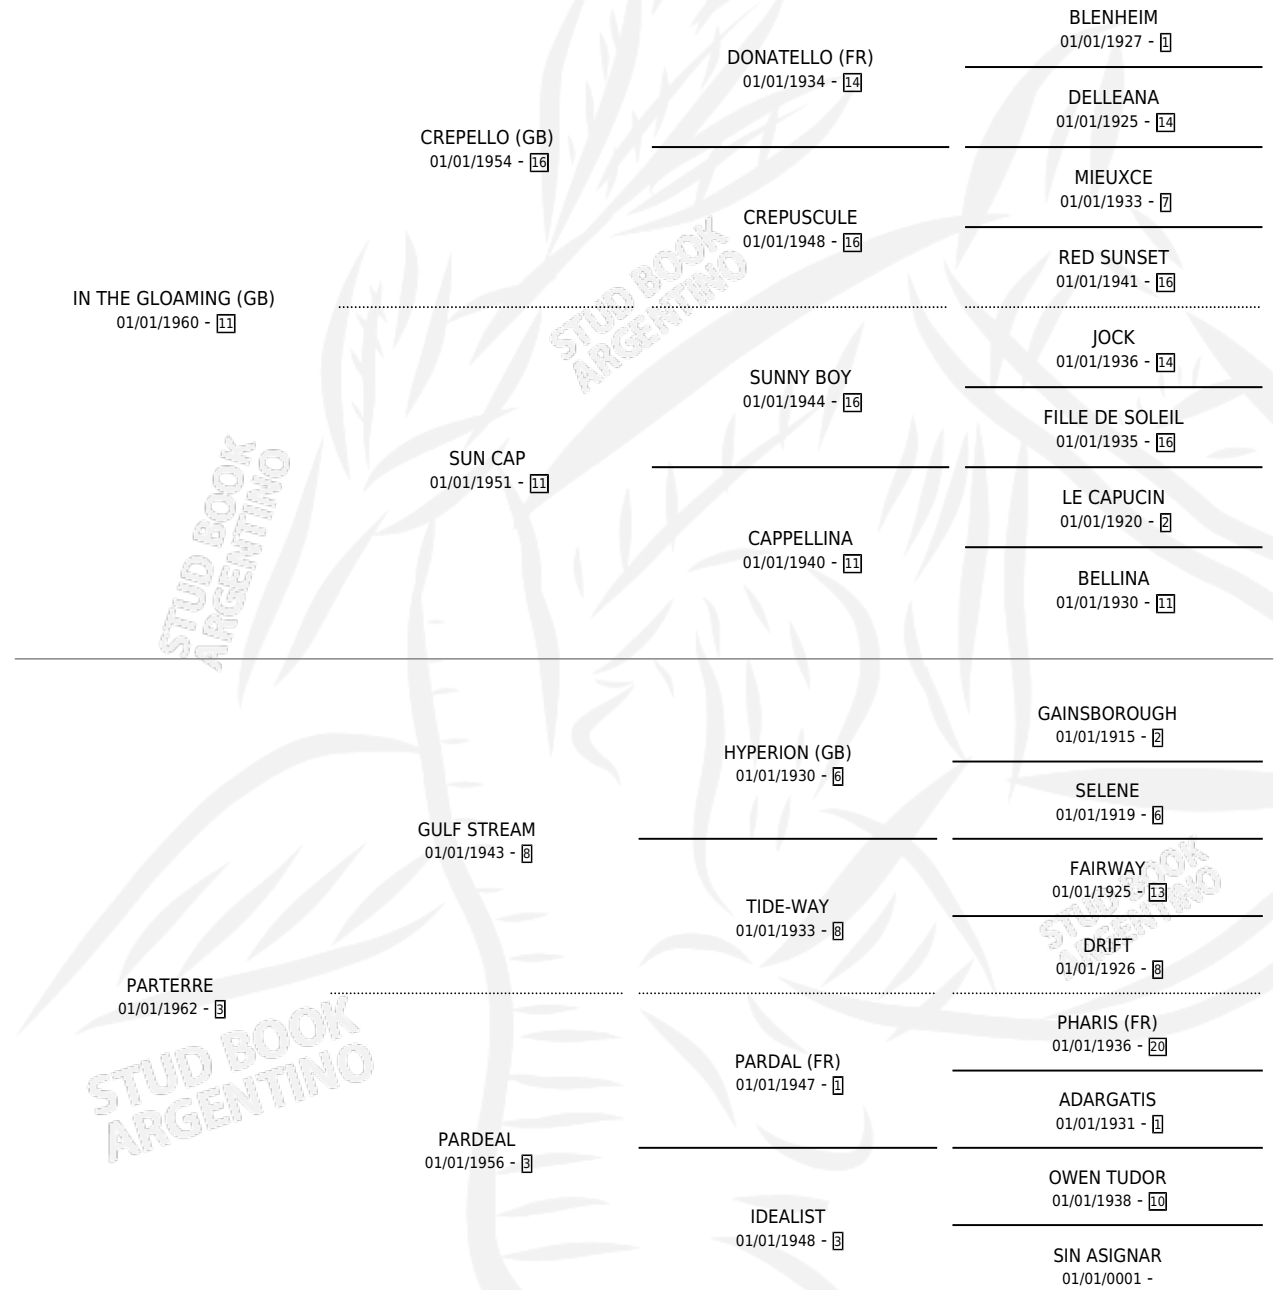

FORTINERA

por **IN THE GLOAMING (GB)** y **PARTERRE** por **GULF STREAM**

Argentina · Hembra · Alazan · SP · 01/01/1976
Familia 3 · Volumen 29

ESTADO

TIPIFICACIÓN SANGUÍNEA	✓
TIPIFICACIÓN POR ADN	X
PASAPORTE	X
IDENTIFICACIÓN POR MICROCHIP	X
REPRODUCTOR	✓

Lugar de nacimiento: Campo particular
Criador: Di Cio Stella Maris

~

HIJOS

	MACHOS	HEMBRAS
4 NACIERON	2	2
4 CORRIERON	2	2
2 GANARON	1	1

0	0	0
GANADORES CL	GANADORES GR	GANADORES G1

PEDIGREE