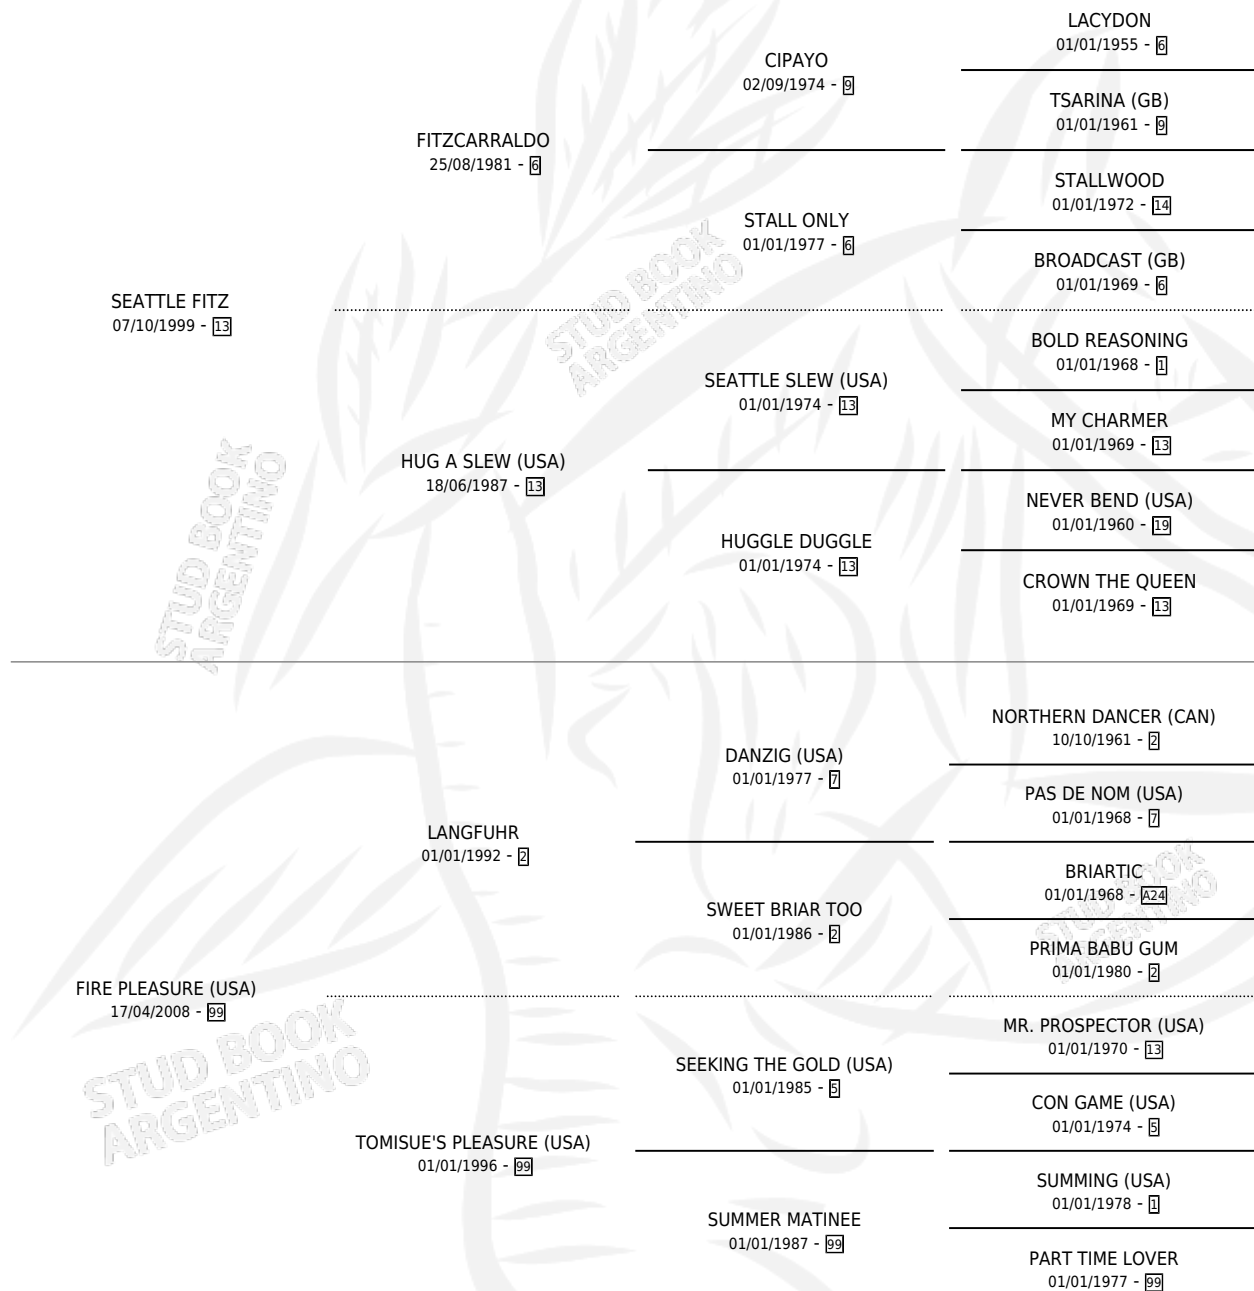

FIRE SEATTLE

por SEATTLE FITZ y FIRE PLEASURE (USA) por LANGFUHR

Argentina · Macho · Zaino · SP · 21/10/2014
Familia 99 · Volumen 42

ESTADO

TIPIFICACIÓN SANGUÍNEA	X
TIPIFICACIÓN POR ADN	✓
PASAPORTE	✓
IDENTIFICACIÓN POR MICROCHIP	✓
REPRODUCTOR	X

Lugar de nacimiento: Firmamento

Criador: Firmamento

PEDIGREE

CAMPAÑA

Solo carreras oficiales de Argentina

POR EDAD

EDAD	CC	1°	2°	3°	4°	5°	NP	CLC	CLG	CLCG1	CLGG1	IMPORTE	GANANCIA / CC
2 AÑOS	3	0	0	0	0	1	2	1	0	0	0	\$1,847	\$616
3 AÑOS	2	0	0	0	0	0	2	0	0	0	0	\$0	\$0
4 AÑOS	1	0	0	1	0	0	0	0	0	0	0	\$8,628	\$8,628
5 AÑOS	2	0	2	0	0	0	0	0	0	0	0	\$61,500	\$30,750
6 AÑOS	5	0	2	3	0	0	0	0	0	0	0	\$131,300	\$26,260
7 AÑOS	1	0	0	0	0	1	0	0	0	0	0	\$6,188	\$6,188
TOTALES	14	0	4	4	0	2	4	1	0	0	0	\$209,463	\$14,962
%		0.0%	28.6%	28.6%	0.0%	14.3%	28.6%	7.1%	0.0%	0.0%	0.0%		

Placés en La Plata, Palermo y La Punta en 14 carreras disputadas.

POR DISTANCIA

HIPODROMO	CC	1°	2°	3°	4°	5°	NP	CLC	CLG	CLCG1	CLGG1	IMPORTE
SAN ISIDRO	2	0	0	0	0	1	1	0	0	0	0	\$6,188
1600 MTS	2	0	0	0	0	1	1	0	0	0	0	\$6,188
PALERMO	1	0	1	0	0	0	0	0	0	0	0	\$34,300
1400 MTS	1	0	1	0	0	0	0	0	0	0	0	\$34,300
LA PLATA	8	0	3	3	0	0	2	0	0	0	0	\$158,500
1600 MTS	3	0	0	2	0	0	1	0	0	0	0	\$43,000
1500 MTS	3	0	2	1	0	0	0	0	0	0	0	\$85,500
1400 MTS	2	0	1	0	0	0	1	0	0	0	0	\$30,000
LA PUNTA	3	0	0	1	0	1	1	0	0	0	0	\$10,475
1400 MTS	1	0	0	1	0	0	0	0	0	0	0	\$8,628
1000 MTS	1	0	0	0	0	0	1	0	0	0	0	\$0
800 MTS	1	0	0	0	0	1	0	0	0	0	0	\$1,847