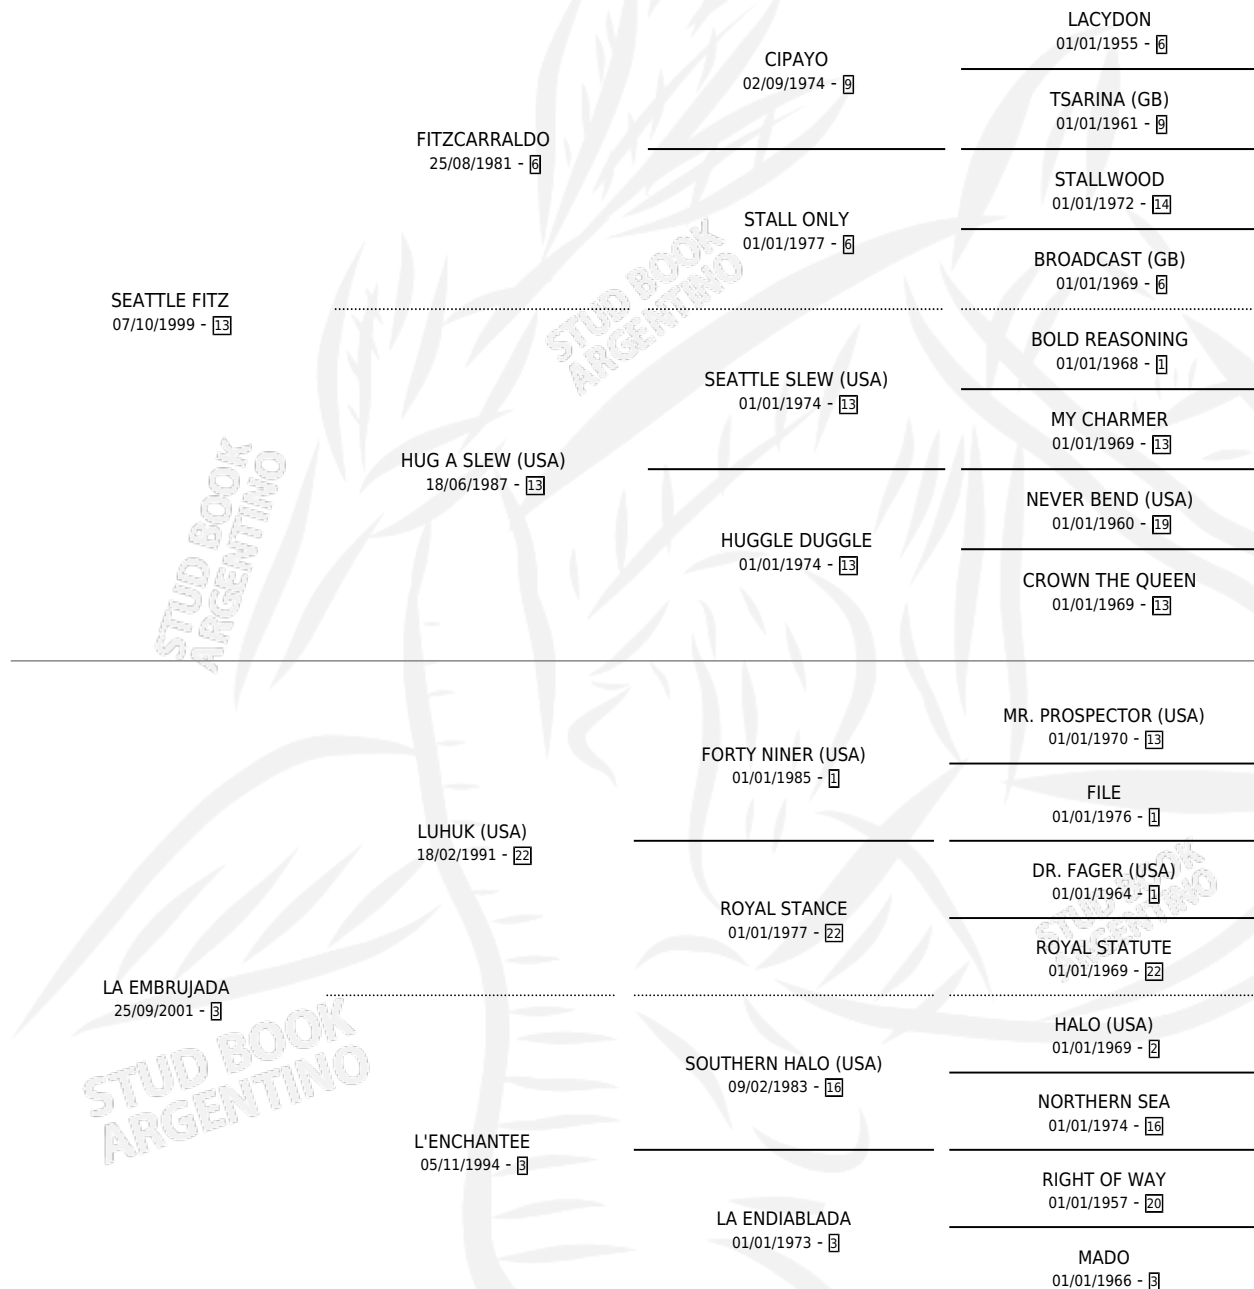

BRUJA SEATTLE

por SEATTLE FITZ y LA EMBRUJADA por LUHUK (USA)

Argentina · Hembra · Zaino · SP · 22/10/2014
Familia 3-h · Volumen 42

ESTADO

TIPIFICACIÓN SANGUÍNEA	X
TIPIFICACIÓN POR ADN	✓
PASAPORTE	✓
IDENTIFICACIÓN POR MICROCHIP	✓
REPRODUCTOR	✓

Lugar de nacimiento: Firmamento

Criador: Firmamento

~

HIJOS

	MACHOS	HEMBRAS
1 NACIERON	0	1
SIN ACTUACIONES		

PEDIGREE

CAMPAÑA

Solo carreras oficiales de Argentina