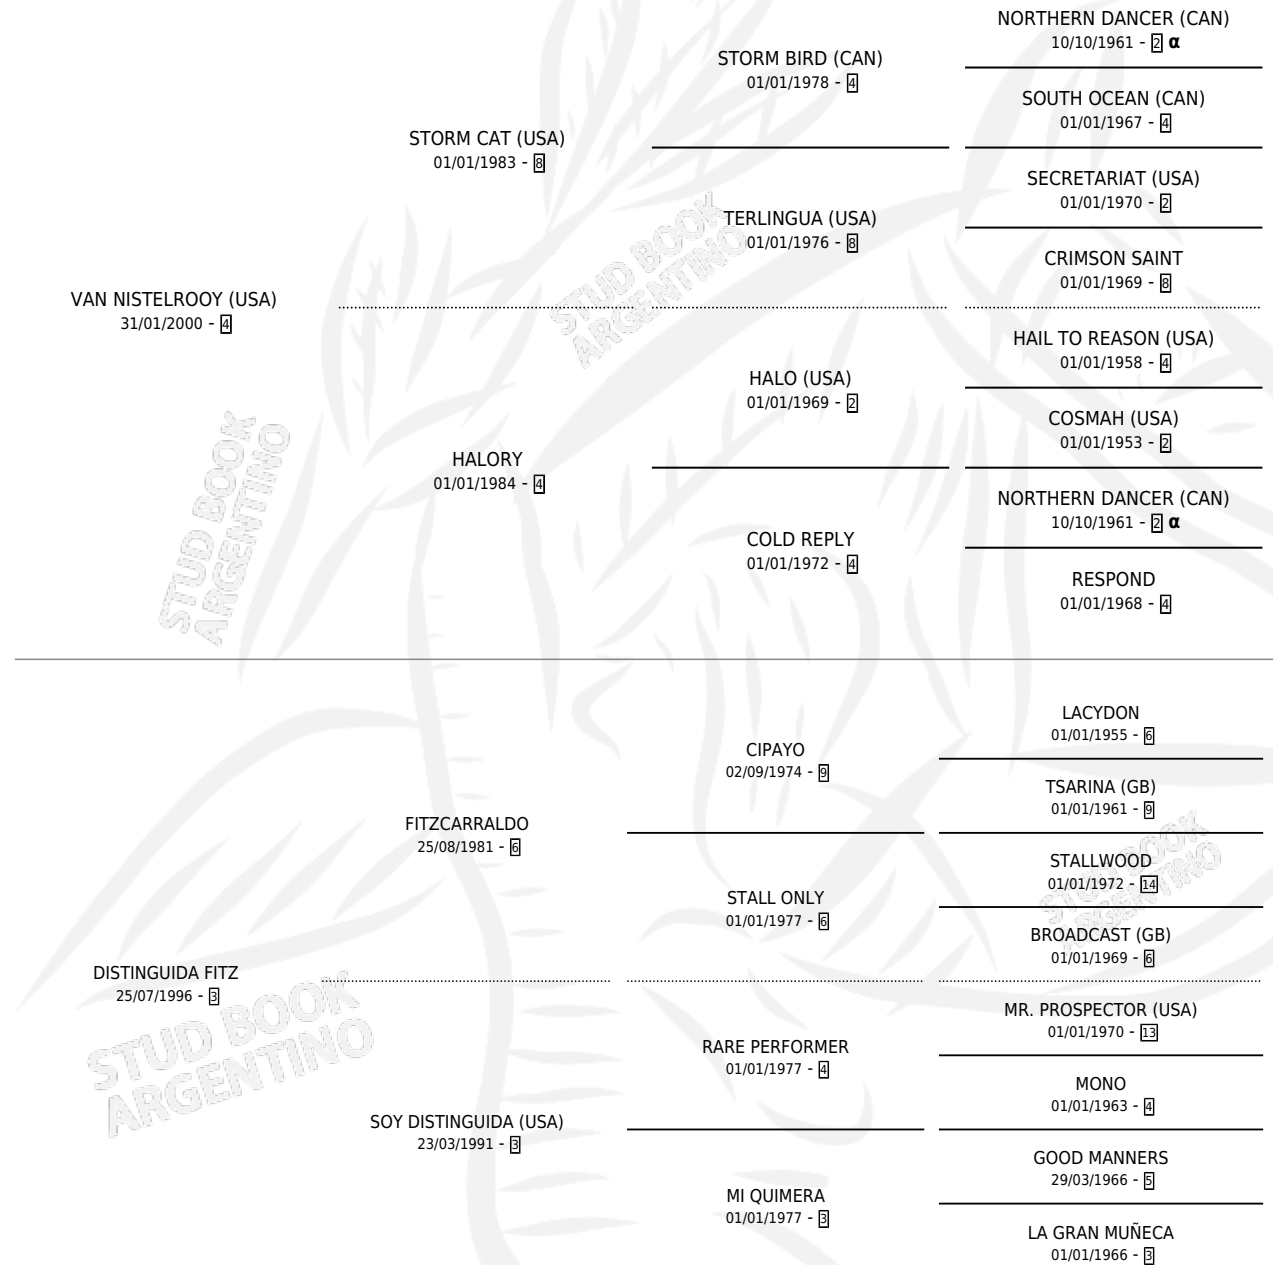

GUIDA NISTEL

por **VAN NISTELROOY (USA)** y **DISTINGUIDA FITZ** por **FITZCARRALDO**

Argentina · Hembra · Alazan · SP · 25/10/2014
Familia 3-h · Volumen 42

ESTADO

TIPIFICACIÓN SANGUÍNEA	X
TIPIFICACIÓN POR ADN	✓
PASAPORTE	✓
IDENTIFICACIÓN POR MICROCHIP	✓
REPRODUCTOR	✓

Lugar de nacimiento: Firmamento
Criador: Firmamento

~

HIJOS

	MACHOS	HEMBRAS
6 NACIERON	3	3
1 CORRIERON	0	1

SIN ACTUACIONES

PEDIGREE

INBREEDING : α

CAMPAÑA

Solo carreras oficiales de Argentina

POR EDAD

EDAD	CC	1°	2°	3°	4°	5°	NP	CLC	CLG	CLCG1	CLGG1	IMPORTE	GANANCIA / CC
3 AÑOS	3	0	0	0	0	0	3	0	0	0	0	\$0	\$0
4 AÑOS	2	0	0	0	0	0	2	0	0	0	0	\$0	\$0
TOTALES	5	0	0	0	0	0	5	0	0	0	0	\$0	\$0
%		0.0%	0.0%	0.0%	0.0%	0.0%	100%	0.0%	0.0%	0.0%	0.0%		