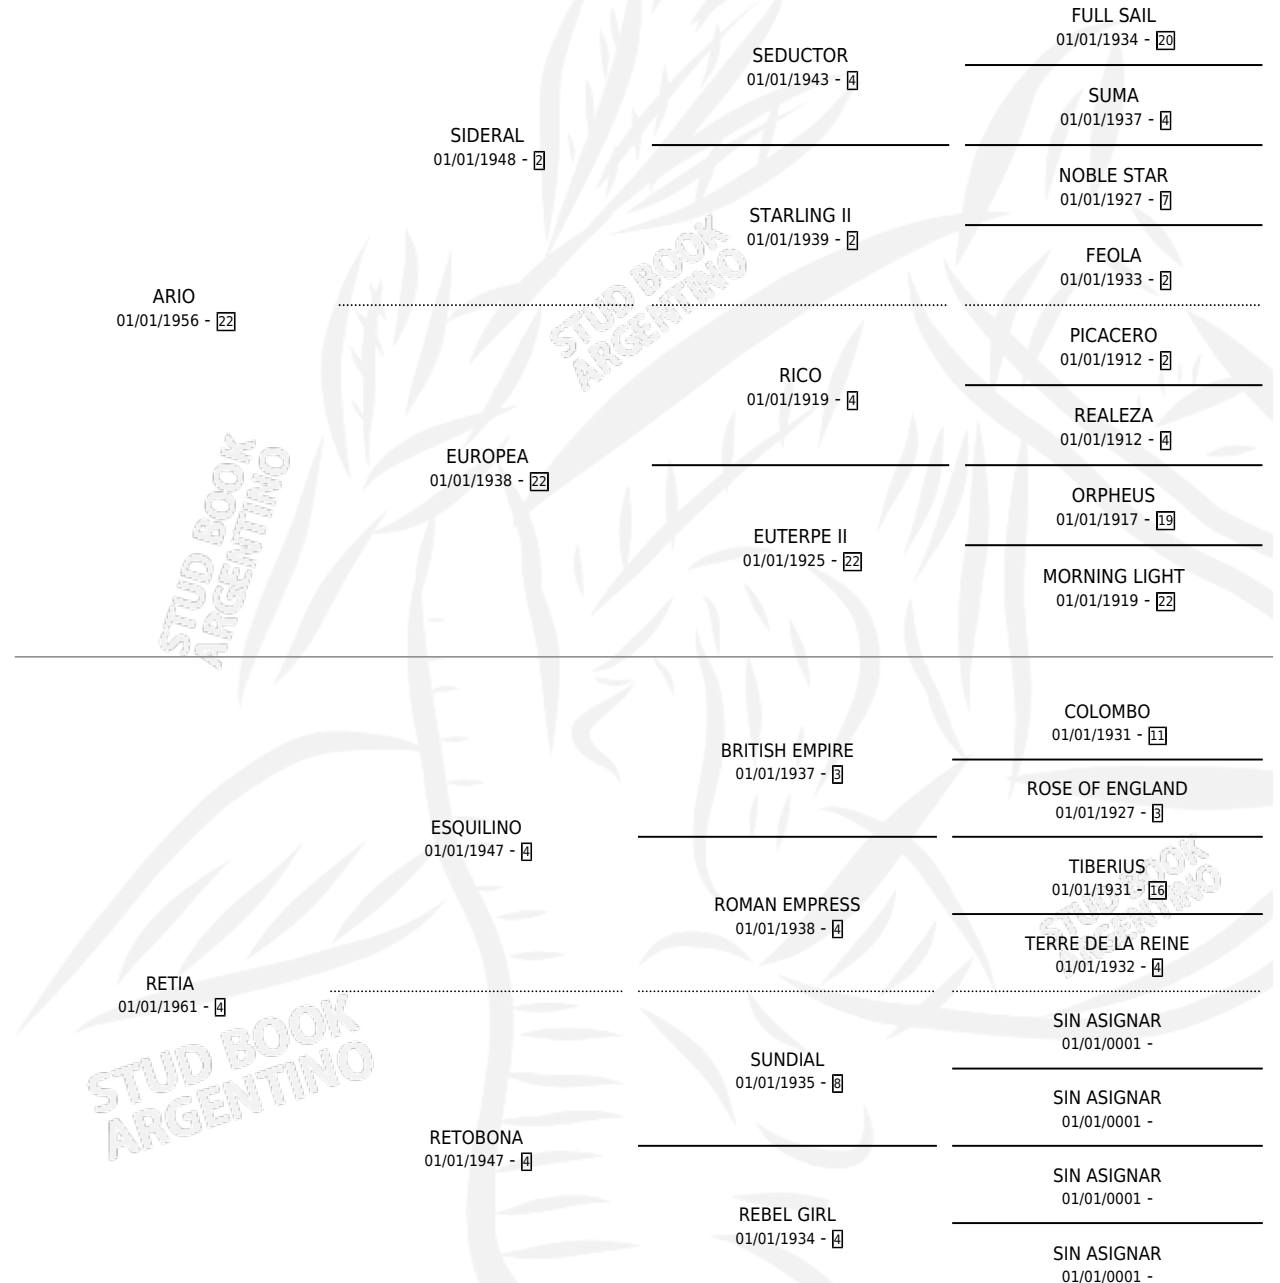

LA PRESENTIDA

por ARIO y RETIA por ESQUILINO

Argentina · Hembra · Zaino Doradillo · SP · 01/01/1976
Familia 4 · Volumen 29

ESTADO

TIPIFICACIÓN SANGUÍNEA	X
TIPIFICACIÓN POR ADN	X
PASAPORTE	X
IDENTIFICACIÓN POR MICROCHIP	X
REPRODUCTOR	✓

Lugar de nacimiento: Campo particular

Criador: Sin dato

PEDIGREE

S

mientos 0 / Efectividad 0.00%

PADRILLO

PRODUCTO

CRIADOR