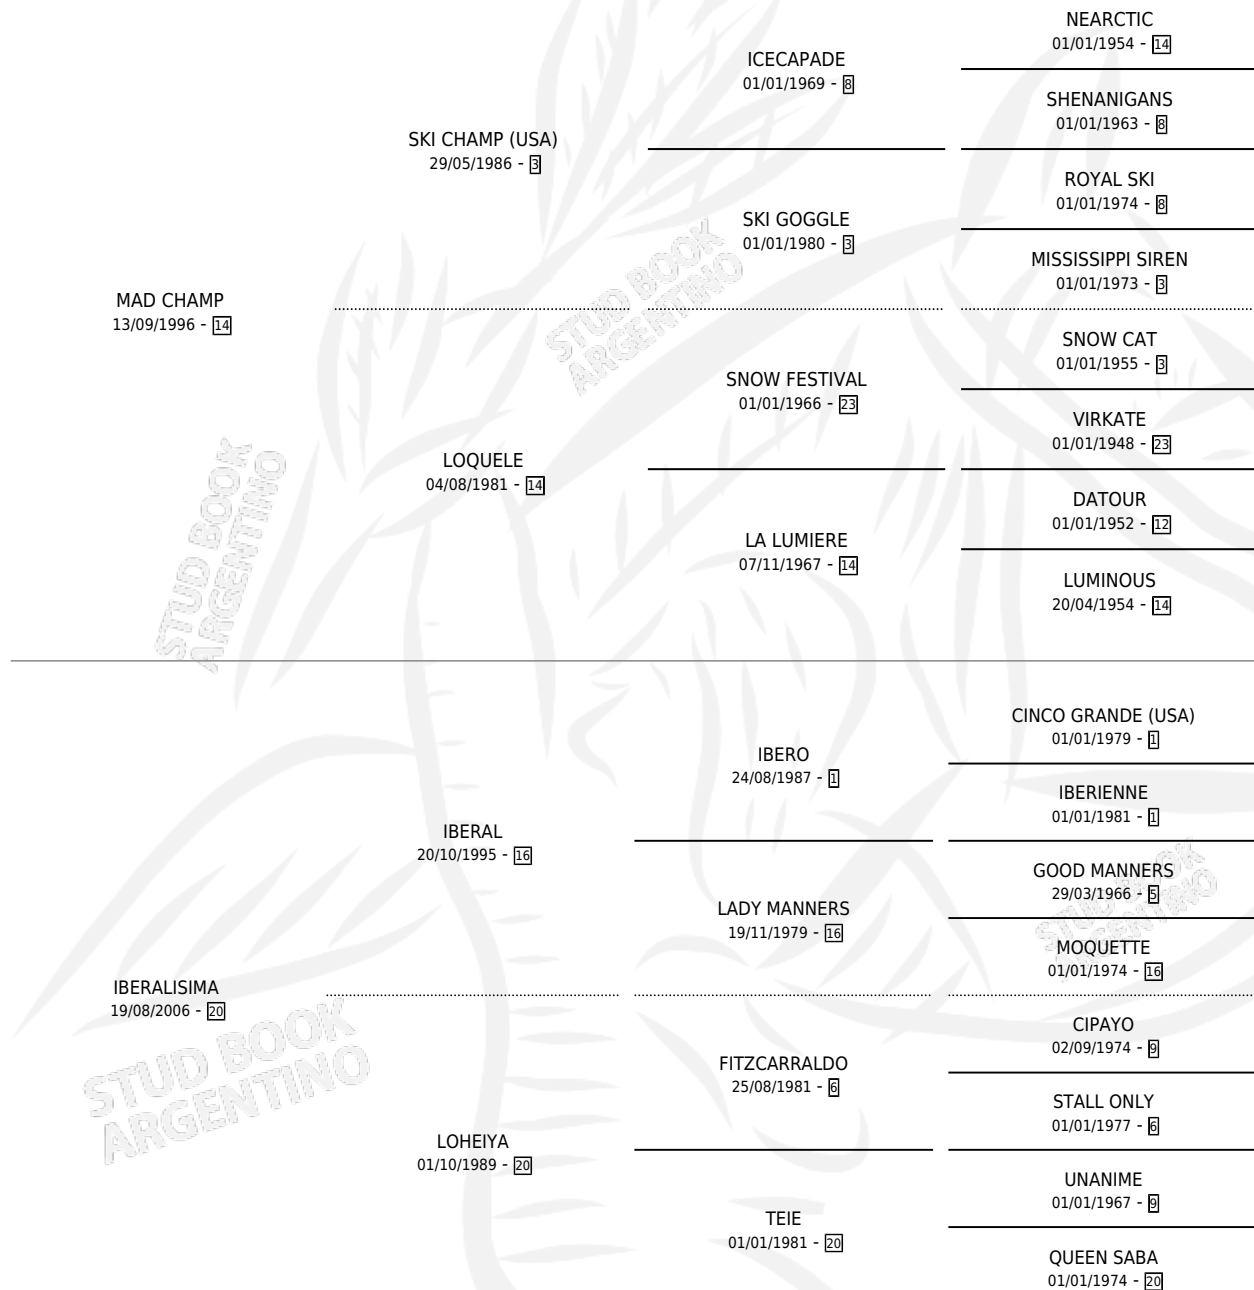

MISS SURPRISE

por MAD CHAMP y IBERALISIMA por IBERAL

Argentina · Hembra · Tordillo · SP · 03/11/2014
Familia 20-d · Volumen 42

ESTADO

TIPIFICACIÓN SANGUÍNEA	X
TIPIFICACIÓN POR ADN	✓
PASAPORTE	X
IDENTIFICACIÓN POR MICROCHIP	✓
REPRODUCTOR	X

Lugar de nacimiento: Soy Pepe

Criador: Sin dato

PEDIGREE