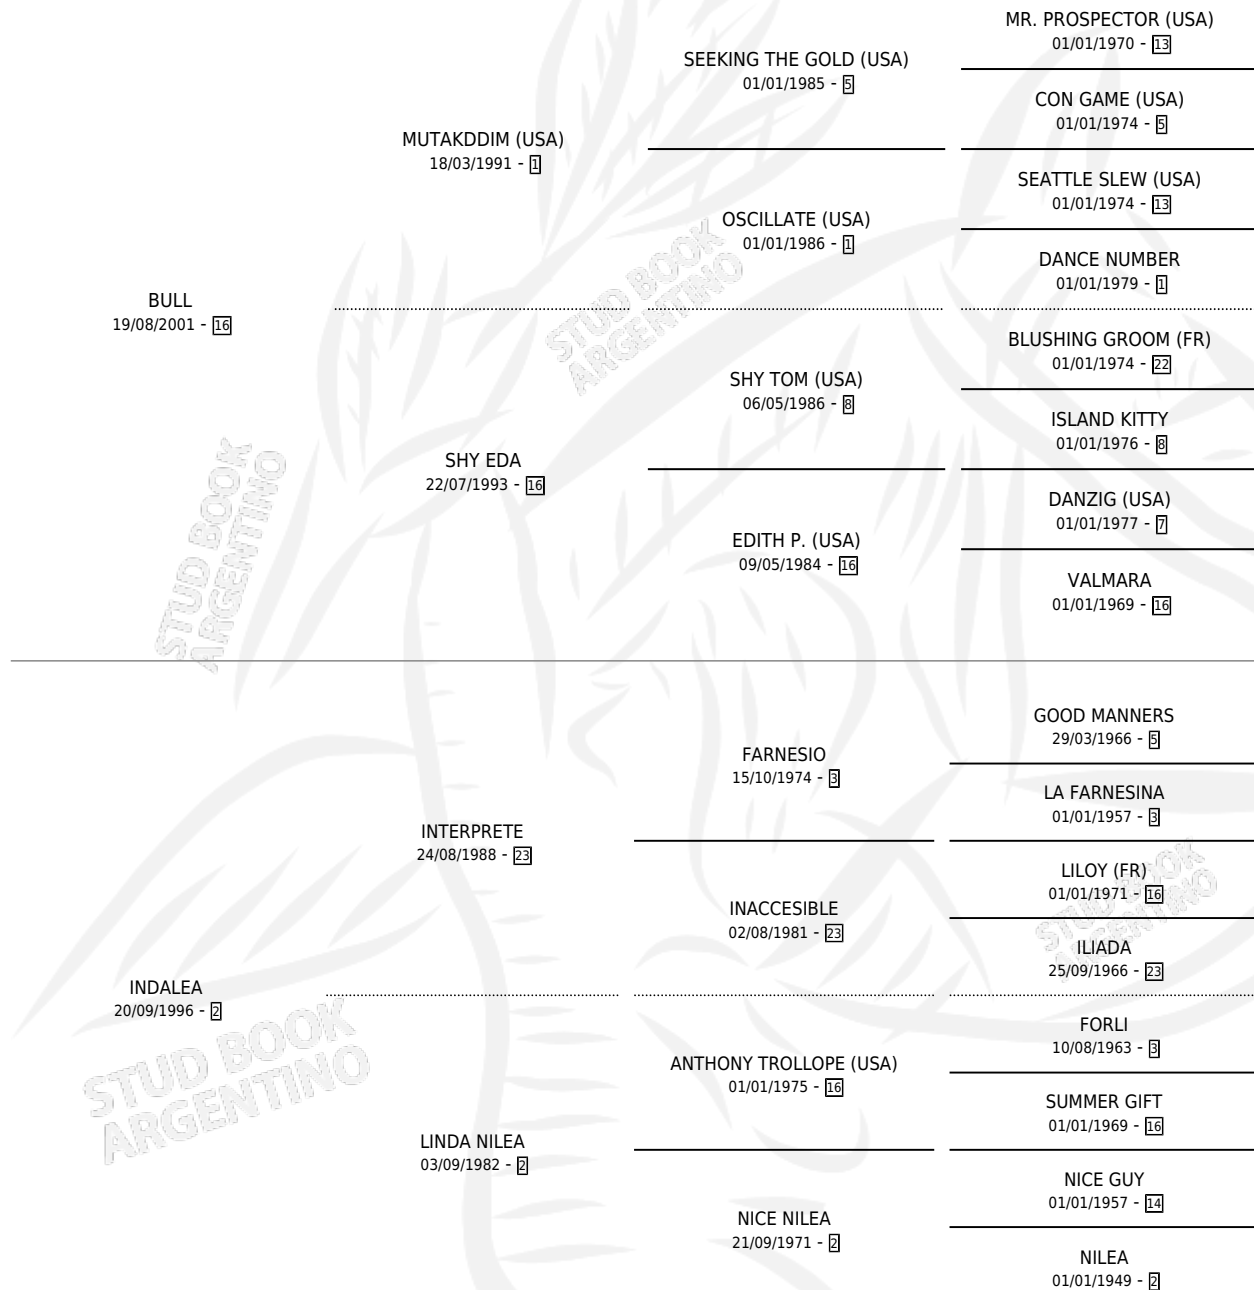

MACHOTE DE LA COSTA

por BULL y INDALEA por INTERPRETE

Argentina · Macho · Zaino · SP · 18/10/2014
Familia 2-j · Volumen 42

ESTADO

TIPIFICACIÓN SANGUÍNEA	X
TIPIFICACIÓN POR ADN	✓
PASAPORTE	✓
IDENTIFICACIÓN POR MICROCHIP	✓
REPRODUCTOR	X

Lugar de nacimiento: Santa Maria De La Costa
Criador: Santa Maria De La Costa

PEDIGREE