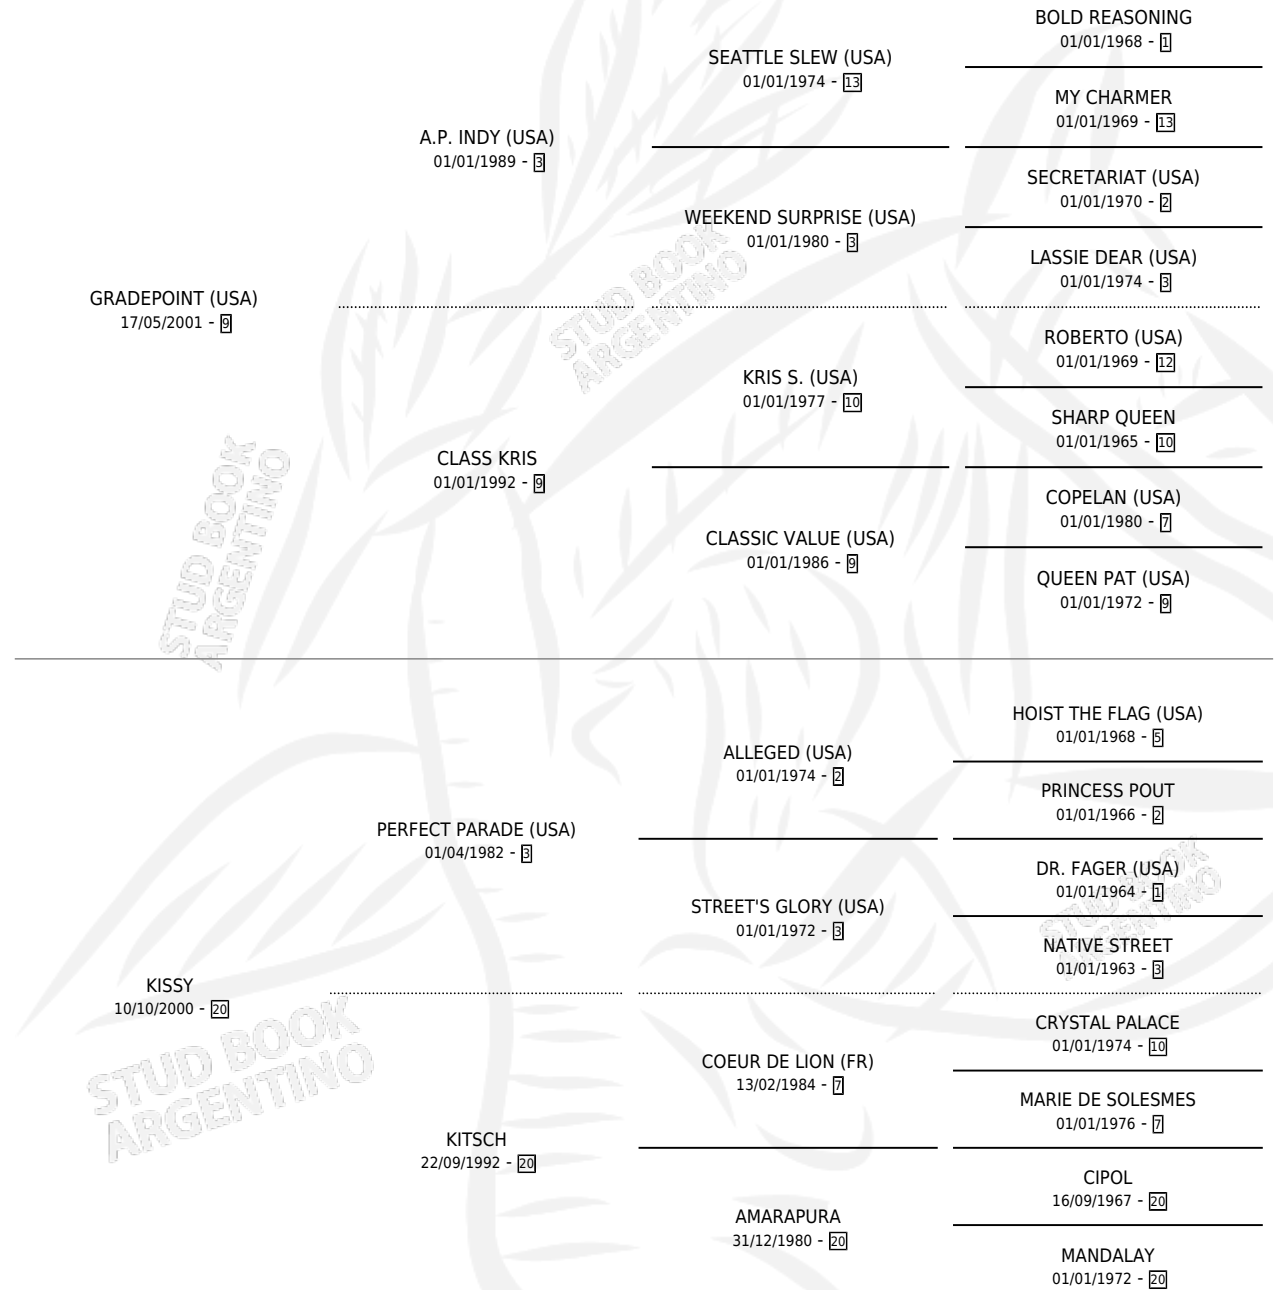

KILO INT

por **GRADEPOINT (USA)** y **KISSY** por **PERFECT PARADE (USA)**

Argentina · Macho · Zaino · SP · 21/10/2014
Familia 20-d · Volumen 42

ESTADO

TIPIFICACIÓN SANGUÍNEA	X
TIPIFICACIÓN POR ADN	✓
PASAPORTE	X
IDENTIFICACIÓN POR MICROCHIP	✓
REPRODUCTOR	X

Lugar de nacimiento: Santa Placida
Criador: Santa Placida

PEDIGREE

KILO INT

Datos oficiales del Stud Book Argentino

Documento generado el 26/04/2026

studbook.org.ar