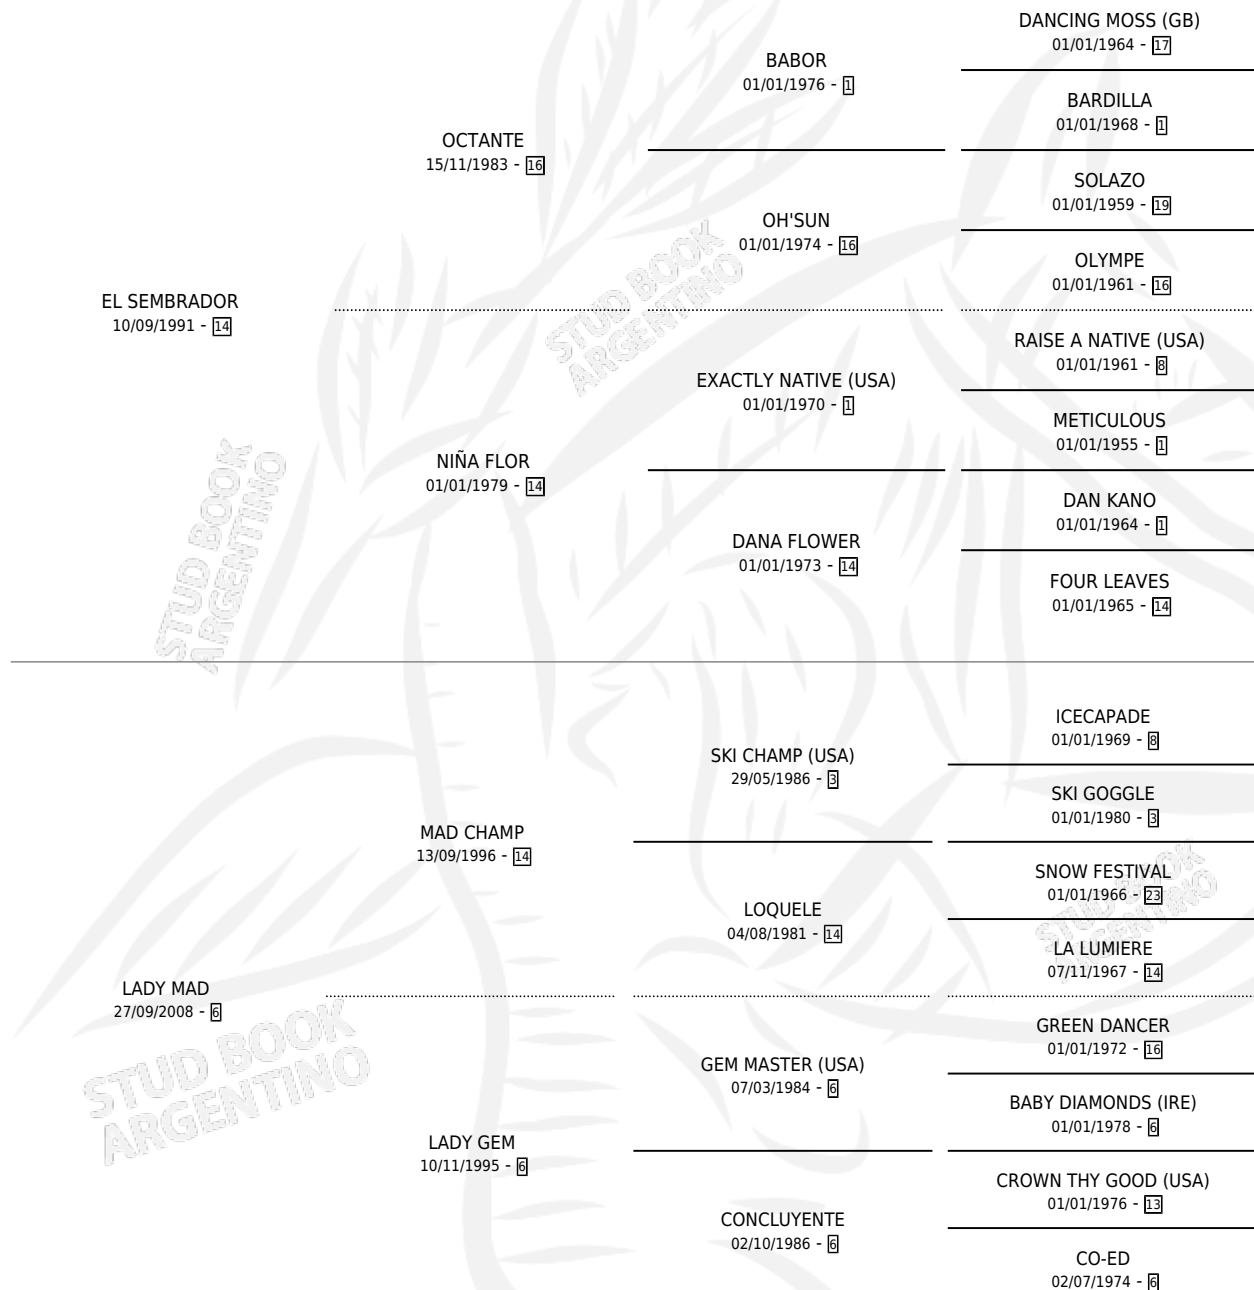

LORD POCHO

por EL SEMBRADOR y LADY MAD por MAD CHAMP

Argentina · Macho · Tordillo · SP · 18/10/2014
Familia 6-f · Volumen 42

ESTADO

TIPIFICACIÓN SANGUÍNEA	X
TIPIFICACIÓN POR ADN	✓
PASAPORTE	✓
IDENTIFICACIÓN POR MICROCHIP	✓
REPRODUCTOR	X

Lugar de nacimiento: El Tala
Criador: Crespo Felix Eduardo

PEDIGREE

CAMPAÑA

Solo carreras oficiales de Argentina

POR EDAD

EDAD	CC	1°	2°	3°	4°	5°	NP	CLC	CLG	CLCG1	CLGG1	IMPORTE	GANANCIA / CC
3 AÑOS	6	0	0	0	0	0	6	0	0	0	0	\$0	\$0
TOTALES	6	0	0	0	0	0	6	0	0	0	0	\$0	\$0
%		0.0%	0.0%	0.0%	0.0%	0.0%	100%	0.0%	0.0%	0.0%	0.0%		