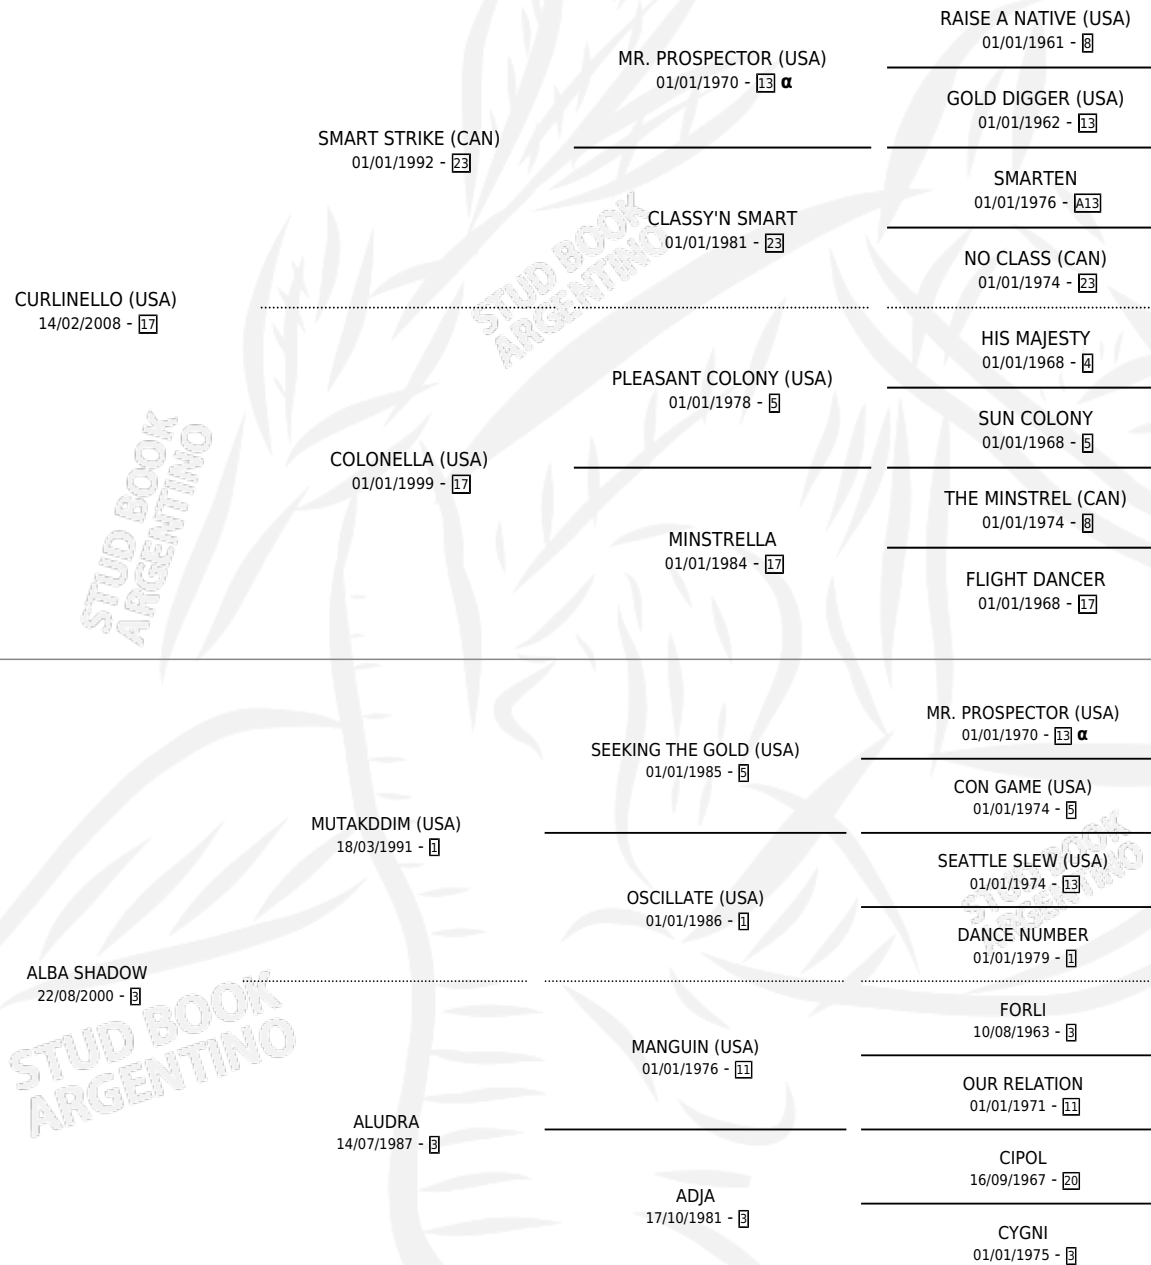

CALLING HER

por **CURLINELLO (USA)** y **ALBA SHADOW** por **MUTAKDDIM (USA)**

Argentina · Hembra · Alazan · SP · 21/10/2014
Familia 3-o · Volumen 42

ESTADO

TIPIFICACIÓN SANGUÍNEA	X
TIPIFICACIÓN POR ADN	✓
PASAPORTE	✓
IDENTIFICACIÓN POR MICROCHIP	✓
REPRODUCTOR	✓

Lugar de nacimiento: Milenaria
Criador: Orilla Del Monte

~

HIJOS

	MACHOS	HEMBRAS
1 NACIERON	0	1
1 CORRIERON	0	1

SIN ACTUACIONES

PEDIGREE

INBREEDING : α

CAMPAÑA