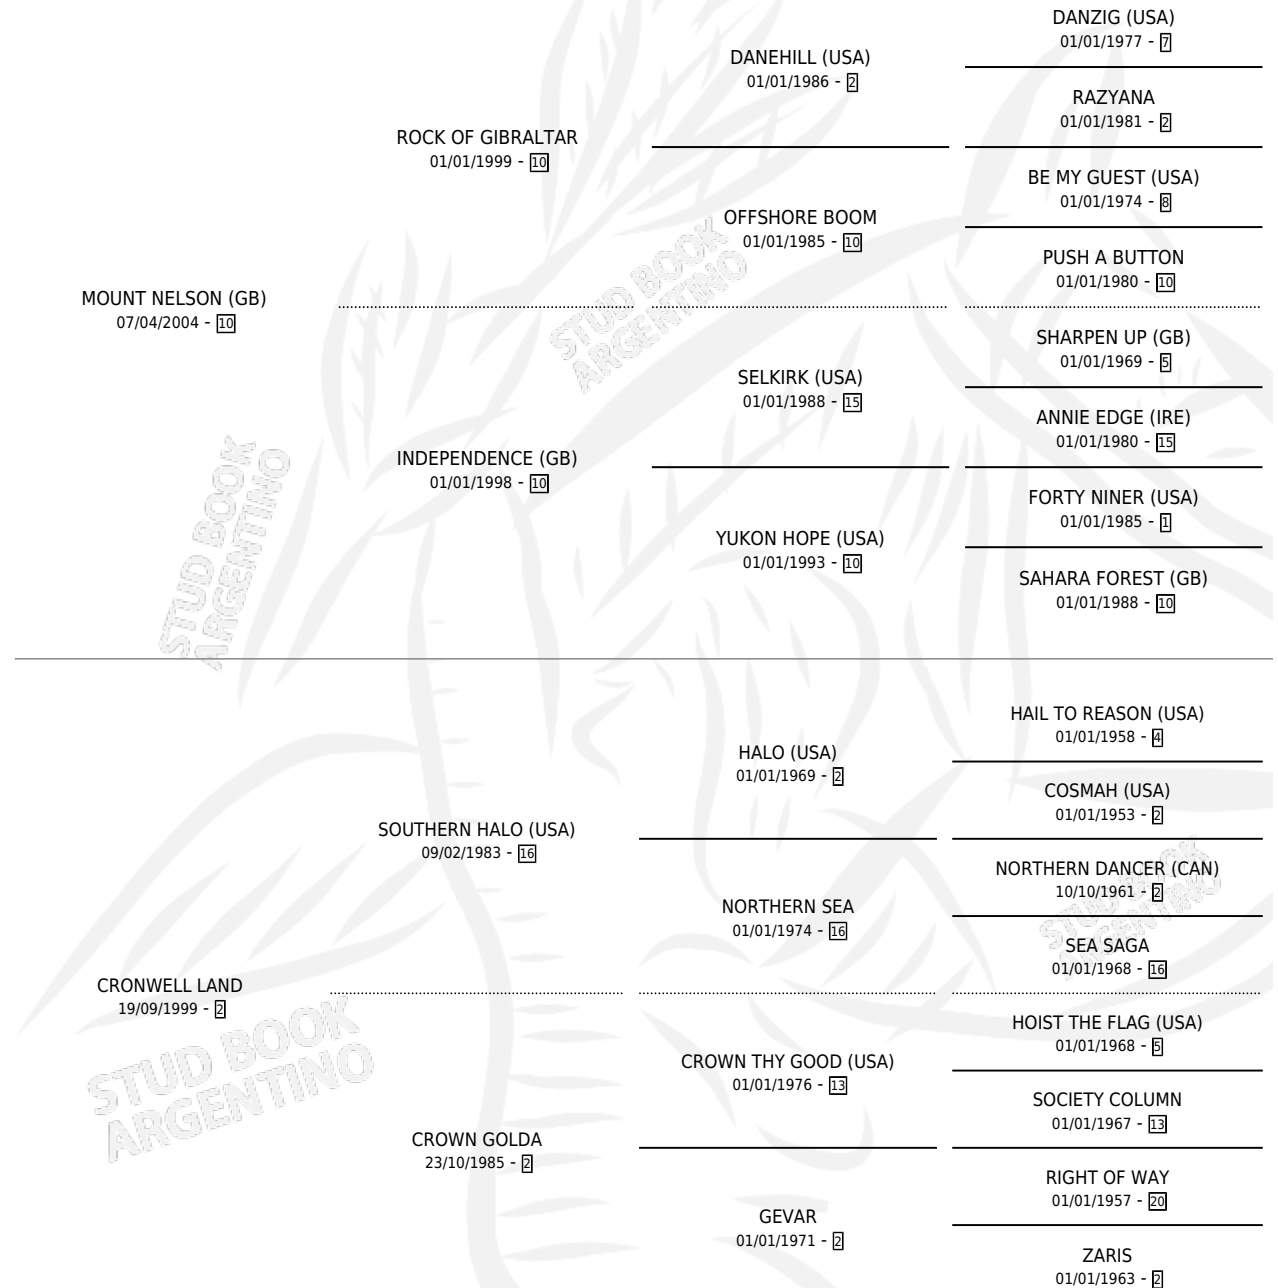

AMAZING SHADOW

por MOUNT NELSON (GB) y CRONWELL LAND por SOUTHERN HALO (USA)

Argentina · Hembra · Zaino · SP · 20/10/2014
Familia 2-u · Volumen 42

ESTADO

TIPIFICACIÓN SANGUÍNEA	X
TIPIFICACIÓN POR ADN	✓
PASAPORTE	X
IDENTIFICACIÓN POR MICROCHIP	✓
REPRODUCTOR	X

Lugar de nacimiento: Milenaria
Criador: Orilla Del Monte

PEDIGREE

AMAZING SHADOW

Datos oficiales del Stud Book Argentino

Documento generado el 10/05/2026

studbook.org.ar