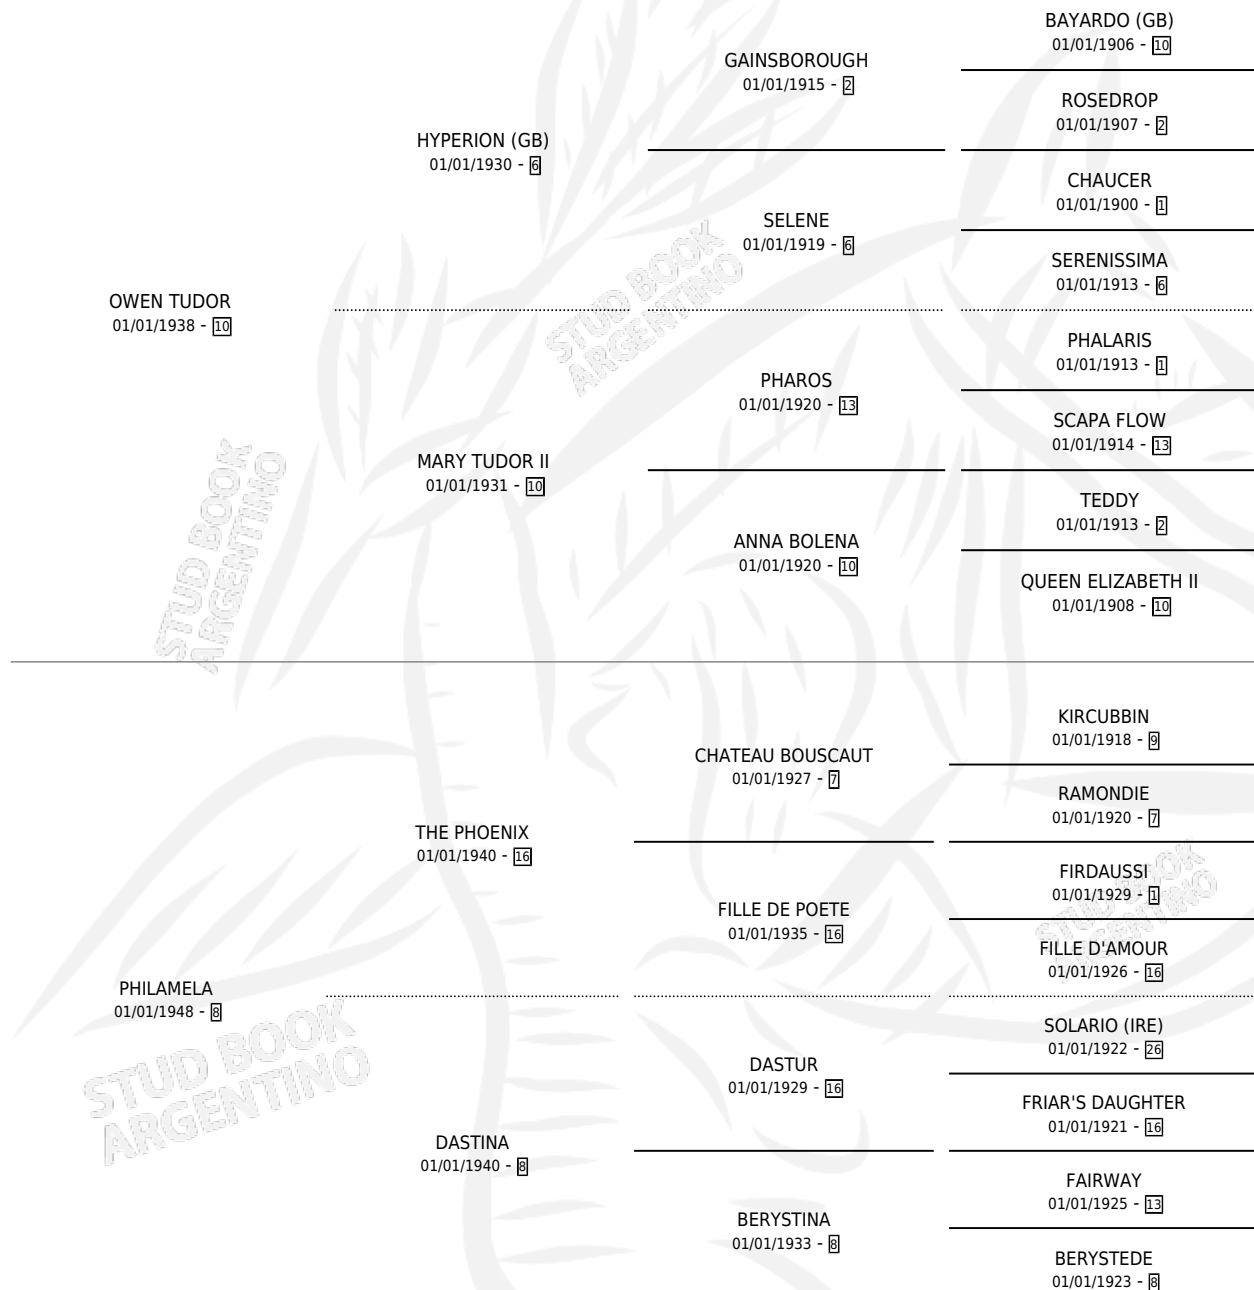

MALAMBO

por OWEN TUDOR y PHILAMELA por THE PHOENIX

Argentina · Macho · Zaino Negro · SP · 01/01/1954
Familia 8-g · Volumen 22

ESTADO

TIPIFICACIÓN SANGUÍNEA	X
TIPIFICACIÓN POR ADN	X
PASAPORTE	X
IDENTIFICACIÓN POR MICROCHIP	X
REPRODUCTOR	✓

Lugar de nacimiento: Campo particular

Criador: Sin dato

~

HIJOS

	MACHOS	HEMBRAS
167 NACIERON	65	102
39 CORRIERON	24	15
37 GANARON	23	14
4 GANADORES CL	4 GANADORES GR	0 GANADORES G1

PEDIGREE

SERVICIOS PADRILLO