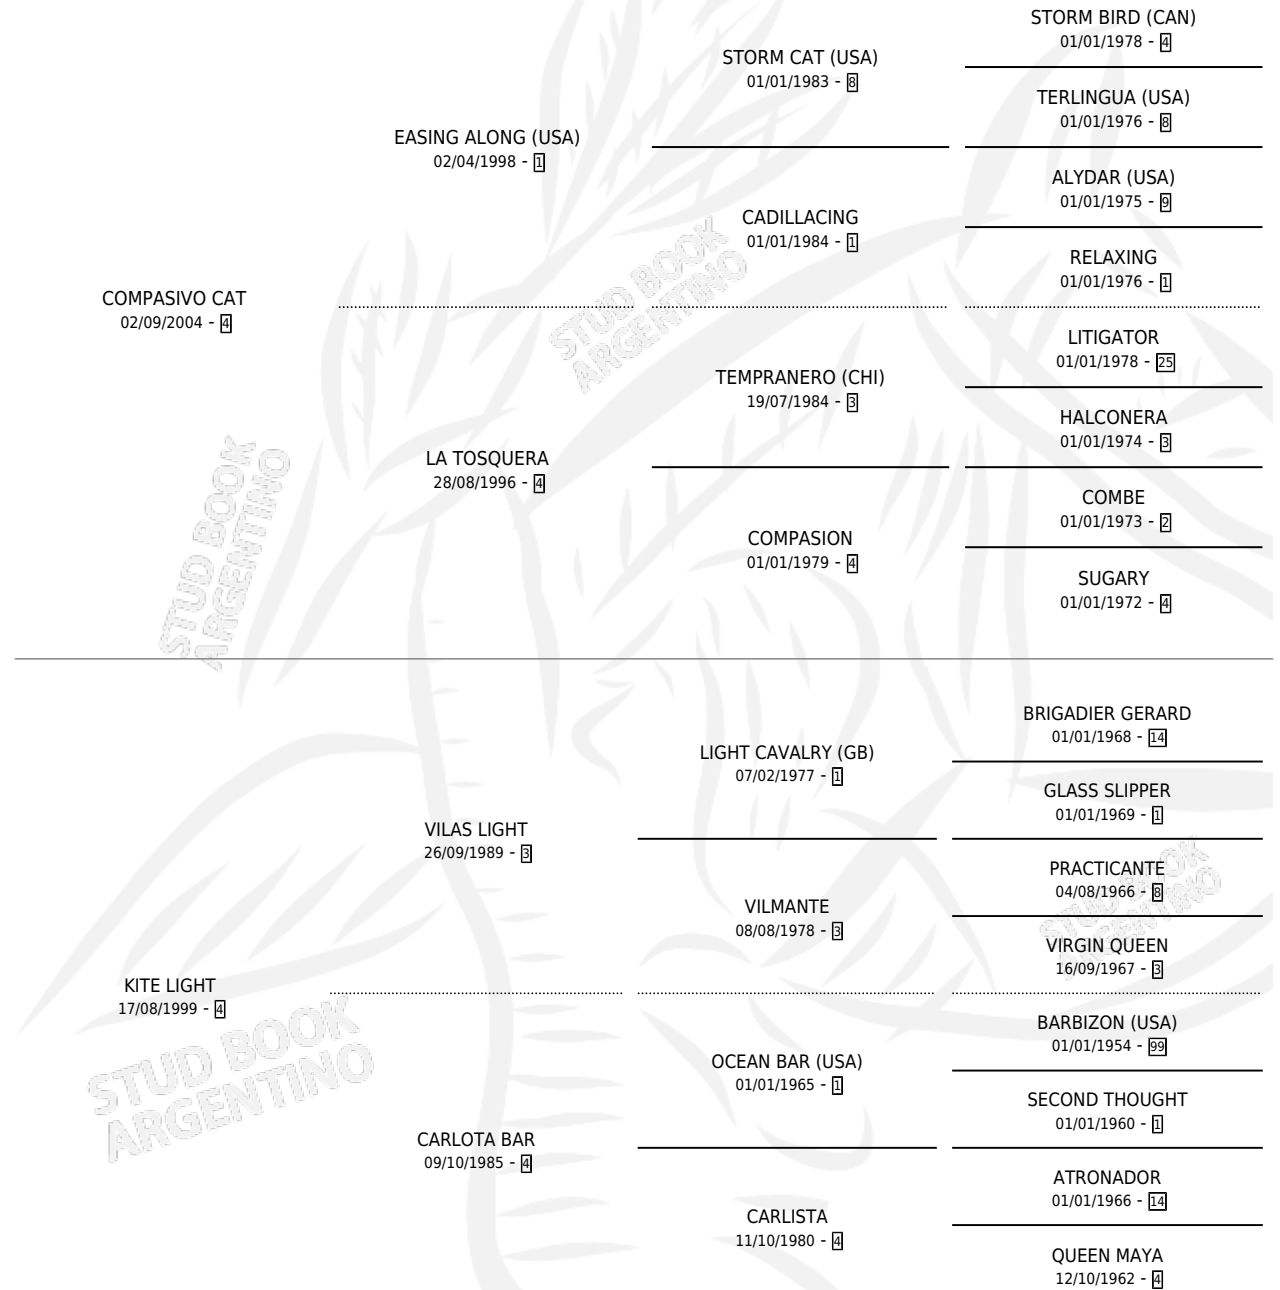

QUE VAIVEN

por COMPASIVO CAT y KITE LIGHT por VILAS LIGHT

Argentina · Macho · Zaino · SP · 06/10/2014
Familia 4-o · Volumen 42

ESTADO

TIPIFICACIÓN SANGUÍNEA	X
TIPIFICACIÓN POR ADN	✓
PASAPORTE	✓
IDENTIFICACIÓN POR MICROCHIP	✓
REPRODUCTOR	X

Lugar de nacimiento: Los Cuatro Candados

Criador: Los Cuatro Candados

PEDIGREE

CAMPAÑA

Solo carreras oficiales de Argentina

POR EDAD

EDAD	CC	1°	2°	3°	4°	5°	NP	CLC	CLG	CLCG1	CLGG1	IMPORTE	GANANCIA / CC
3 AÑOS	6	0	0	0	2	0	4	0	0	0	0	\$26,000	\$4,333
4 AÑOS	4	1	1	1	0	0	1	2	1	0	0	\$141,347	\$35,337
5 AÑOS	1	0	0	0	0	0	1	1	0	0	0	\$0	\$0
TOTALES	11	1	1	1	2	0	6	3	1	0	0	\$167,347	\$15,213
%		9.1%	9.1%	9.1%	18.2%	0.0%	54.5%	27.3%	33.3%	0.0%	0.0%		

Ganador en La Punta - \$167,347, a los 4 años, incluso Haras Zonales (C), 2do Juan E.pedernera (C).

POR DISTANCIA

HIPODROMO	CC	1°	2°	3°	4°	5°	NP	CLC	CLG	CLCG1	CLGG1	IMPORTE
LA PUNTA	3	1	1	0	0	0	1	1	0	0	0	\$124,547
1600 MTS	2	0	1	0	0	0	1	1	0	0	0	\$24,547
1800 MTS	1	1	0	0	0	0	0	0	0	0	0	\$100,000
SAN ISIDRO	3	0	0	1	0	0	2	0	0	0	0	\$16,800
1600 MTS	1	0	0	1	0	0	0	0	0	0	0	\$16,800
1400 MTS	1	0	0	0	0	0	1	0	0	0	0	\$0
1200 MTS	1	0	0	0	0	0	1	0	0	0	0	\$0
LA PLATA	5	0	0	0	2	0	3	0	0	0	0	\$26,000
1100 MTS	2	0	0	0	1	0	1	0	0	0	0	\$13,000
1200 MTS	3	0	0	0	1	0	2	0	0	0	0	\$13,000