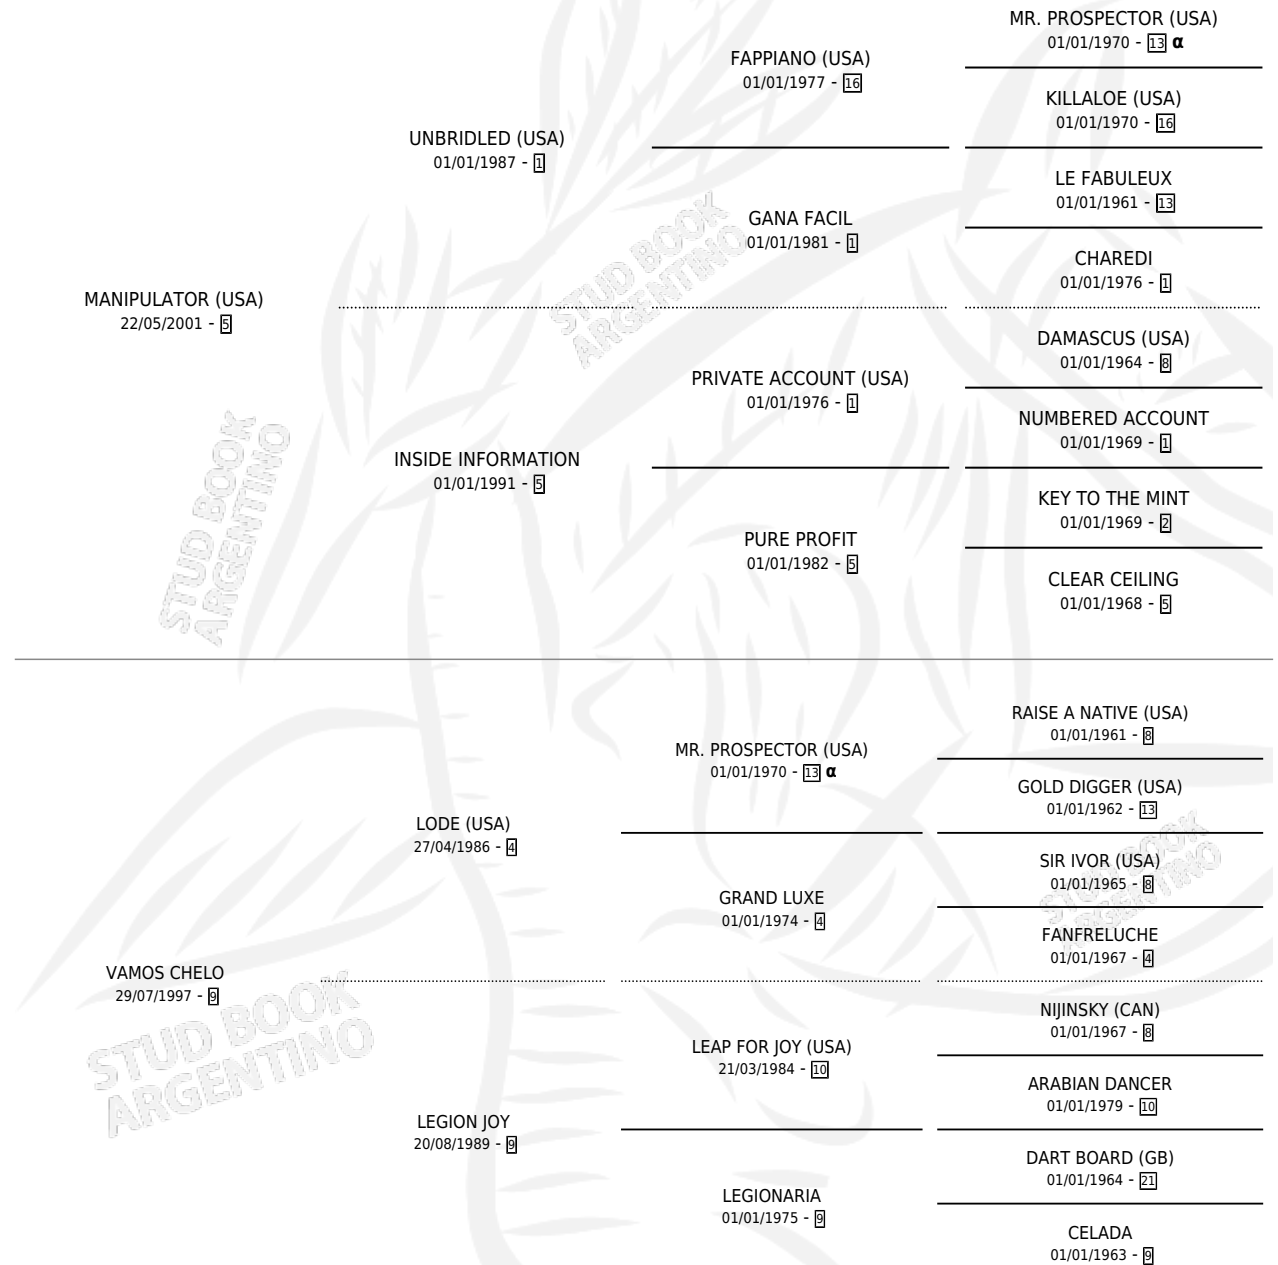

VERSO GALAN

por **MANIPULATOR (USA)** y **VAMOS CHELO** por **LODE (USA)**

Argentina · Macho · Zaino · SP · 24/10/2014
Familia 9-g · Volumen 42

ESTADO

TIPIFICACIÓN SANGUÍNEA	X
TIPIFICACIÓN POR ADN	X
PASAPORTE	X
IDENTIFICACIÓN POR MICROCHIP	X
REPRODUCTOR	X

Lugar de nacimiento: Rancho Grande
Criador: Rancho Grande

PEDIGREE

INBREEDING : α

VERSO GALAN

Datos oficiales del Stud Book Argentino

Documento generado el 09/06/2026

studbook.org.ar