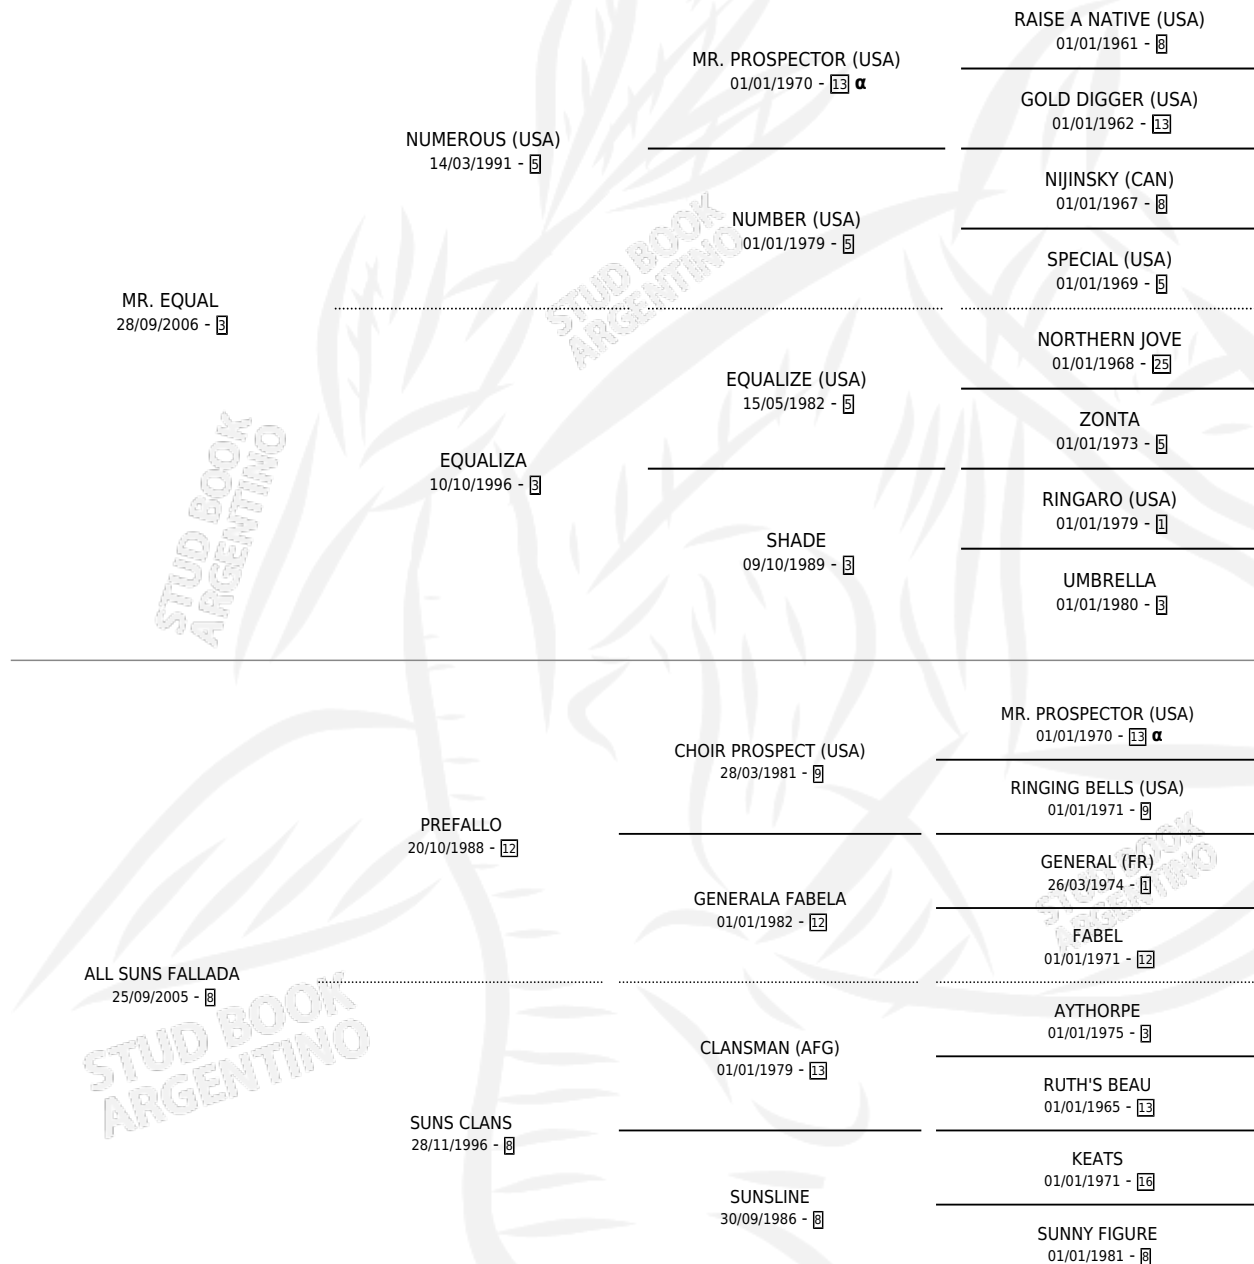

EQUAL PREFALLADO

por MR. EQUAL y ALL SUNS FALLADA por PREFALLO

Argentina · Macho · Alazan · SP · 20/10/2014
Familia 8-j · Volumen 42

ESTADO

TIPIFICACIÓN SANGUÍNEA	X
TIPIFICACIÓN POR ADN	X
PASAPORTE	X
IDENTIFICACIÓN POR MICROCHIP	X
REPRODUCTOR	X

Lugar de nacimiento: Ojos del Padre

Criador: Ojos del Padre

PEDIGREE

INBREEDING : α

EQUAL PREFALLADO

Datos oficiales del Stud Book Argentino

Documento generado el 05/05/2026

studbook.org.ar