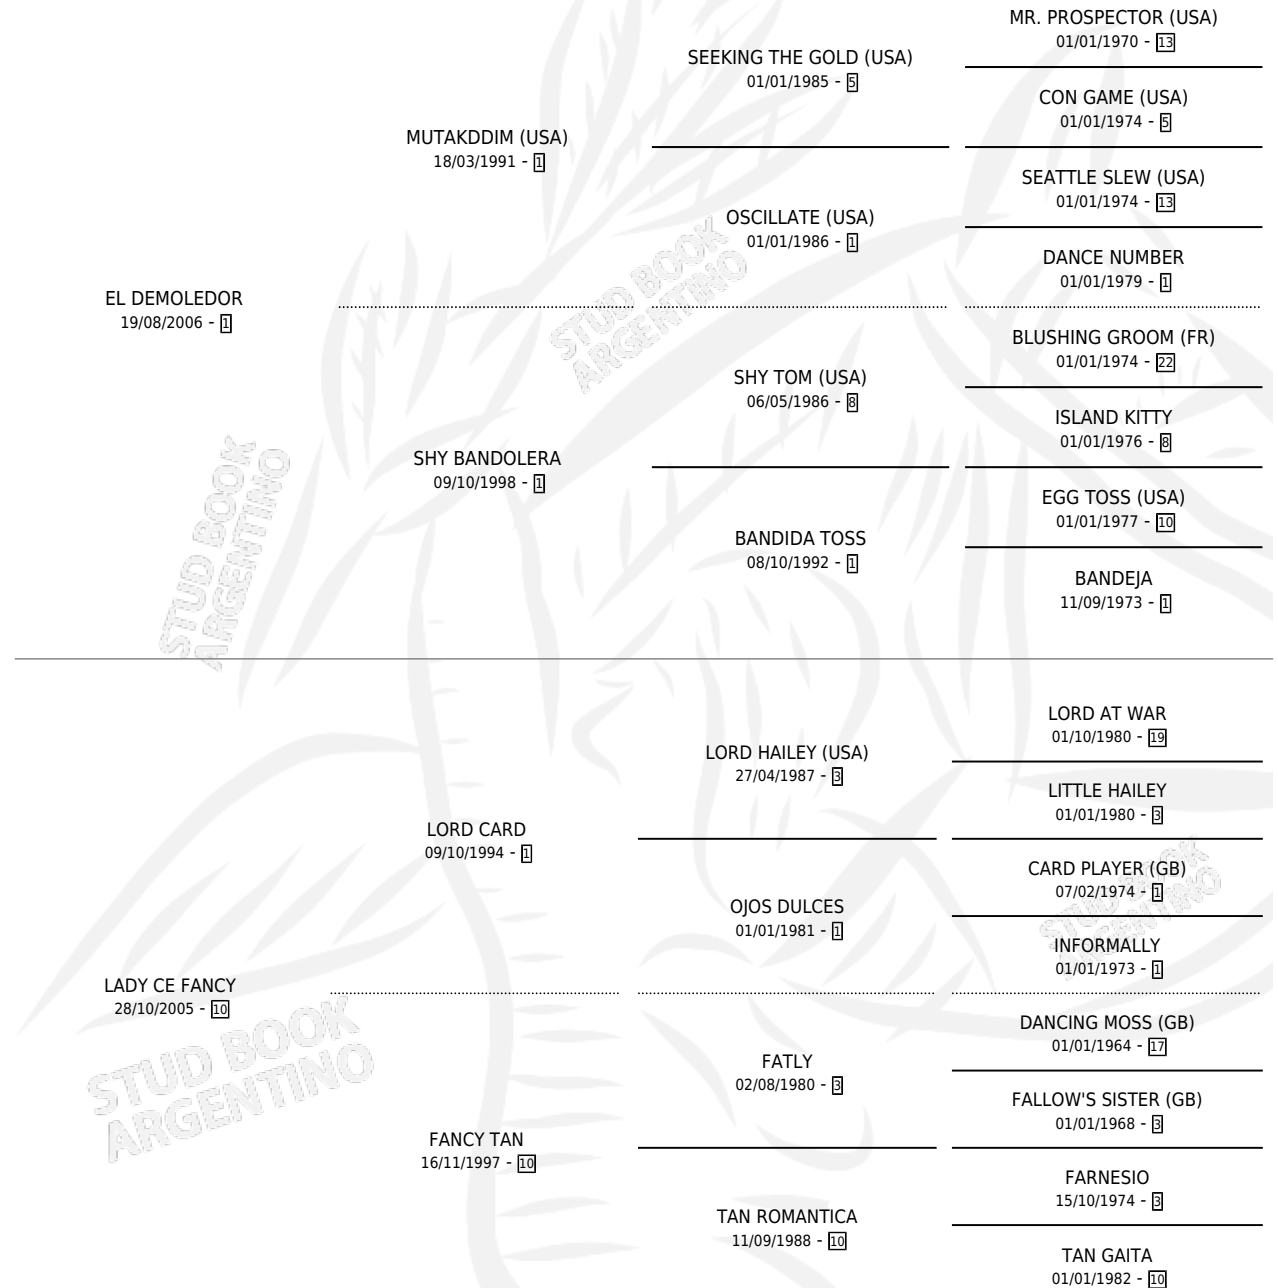

LADY GRANT

por EL DEMOLEDOR y LADY CE FANCY por LORD CARD

Argentina · Hembra · Alazan · SP · 30/10/2014
Familia 10-a · Volumen 42

ESTADO

TIPIFICACIÓN SANGUÍNEA	X
TIPIFICACIÓN POR ADN	✓
PASAPORTE	✓
IDENTIFICACIÓN POR MICROCHIP	✓
REPRODUCTOR	X

Lugar de nacimiento: Don Artusso

Criador: Don Artusso

PEDIGREE

CAMPAÑA

Solo carreras oficiales de Argentina

POR EDAD

EDAD	CC	1°	2°	3°	4°	5°	NP	CLC	CLG	CLCG1	CLGG1	IMPORTE	GANANCIA / CC
5 AÑOS	1	1	0	0	0	0	0	0	0	0	0	\$88,000	\$88,000
TOTALES	1	1	0	0	0	0	0	0	0	0	0	\$88,000	\$88,000
%		100%	0.0%	0.0%	0.0%	0.0%	0.0%	0.0%	0.0%	0.0%	0.0%		

Ganadora en San Isidro - \$88,000, a los 5 años.

POR DISTANCIA

HIPODROMO	CC	1°	2°	3°	4°	5°	NP	CLC	CLG	CLCG1	CLGG1	IMPORTE
SAN ISIDRO	1	1	0	0	0	0	0	0	0	0	0	\$88,000
1000 MTS	1	1	0	0	0	0	0	0	0	0	0	\$88,000