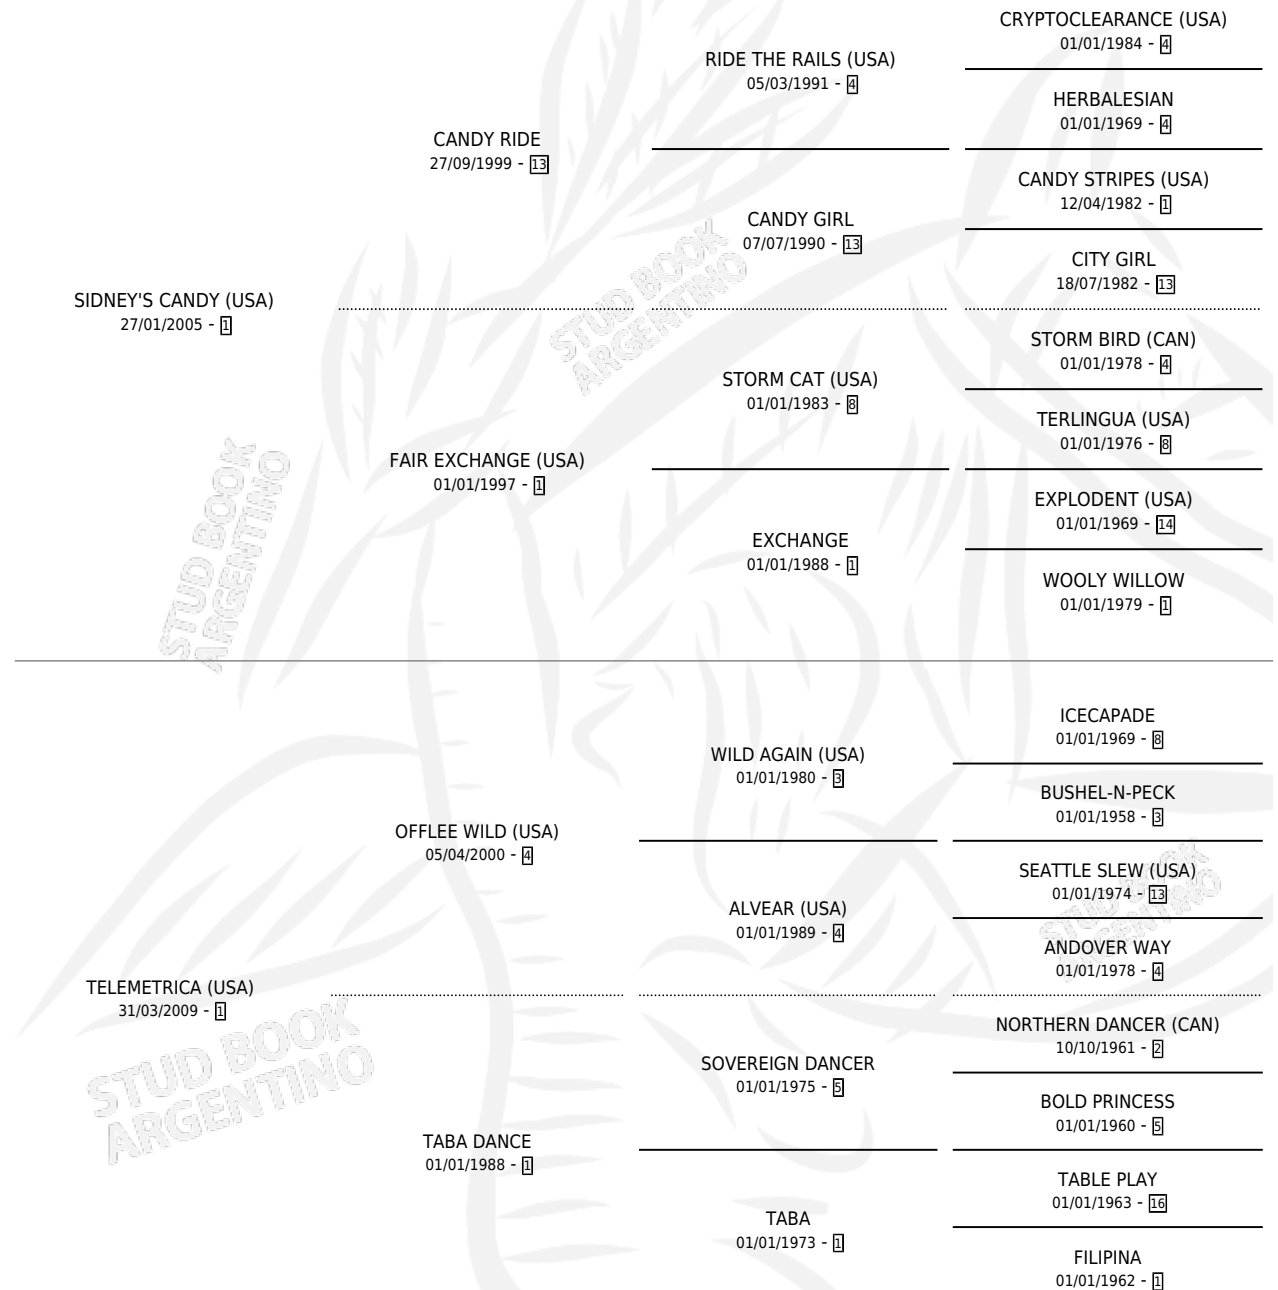

TELITA

por **SIDNEY'S CANDY (USA)** y **TELEMETRICA (USA)** por **OFFLEE WILD (USA)**

Argentina · Hembra · Zaino · SP · 01/08/2014
Familia 1-s · Volumen 42

ESTADO

TIPIFICACIÓN SANGUÍNEA	X
TIPIFICACIÓN POR ADN	✓
PASAPORTE	✓
IDENTIFICACIÓN POR MICROCHIP	✓
REPRODUCTOR	✓

Lugar de nacimiento: La Lagunita
Criador: La Lagunita

~

HIJOS

	MACHOS	HEMBRAS
1 NACIERON	0	1
SIN ACTUACIONES		

PEDIGREE

CAMPAÑA

Solo carreras oficiales de Argentina

POR EDAD