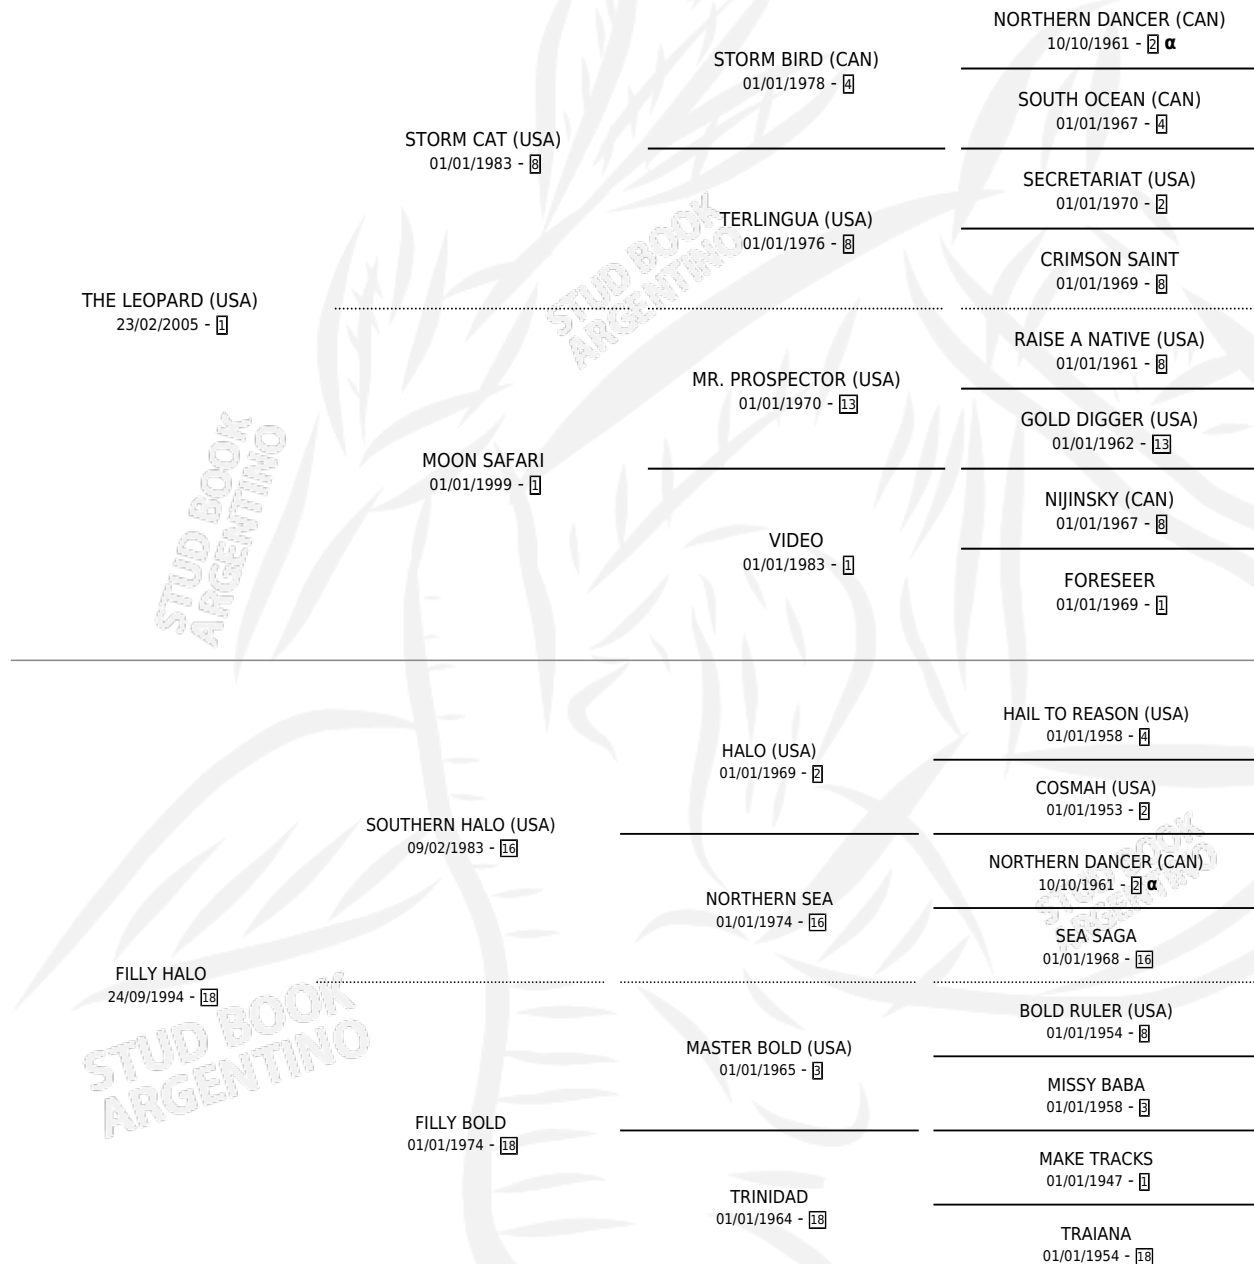

MI HAREN

por **THE LEOPARD (USA)** y **FILLY HALO** por **SOUTHERN HALO (USA)**

Argentina · Hembra · Alazan · SP · 19/10/2014
Familia 18-a · Volumen 42

ESTADO

TIPIFICACIÓN SANGUÍNEA	X
TIPIFICACIÓN POR ADN	✓
PASAPORTE	✓
IDENTIFICACIÓN POR MICROCHIP	✓
REPRODUCTOR	✓

Lugar de nacimiento: Cubilo
Criador: Marino Angel Sebastian

~

HIJOS

	MACHOS	HEMBRAS
3 NACIERON	2	1
1 CORRIERON	0	1

SIN ACTUACIONES

PEDIGREE

INBREEDING : α

CAMPAÑA

Solo carreras oficiales de Argentina

POR EDAD

EDAD	CC	1°	2°	3°	4°	5°	NP	CLC	CLG	CLCG1	CLGG1	IMPORTE	GANANCIA / CC
4 AÑOS	14	0	3	4	0	1	6	0	0	0	0	\$210,100	\$15,007
5 AÑOS	8	1	1	0	1	0	5	0	0	0	0	\$121,500	\$15,188
6 AÑOS	10	1	0	0	1	2	6	0	0	0	0	\$133,000	\$13,300
TOTALES	32	2	4	4	2	3	17	0	0	0	0	\$464,600	\$14,519
%		6.3%	12.5%	12.5%	6.3%	9.4%	53.1%	0.0%	0.0%	0.0%	0.0%		