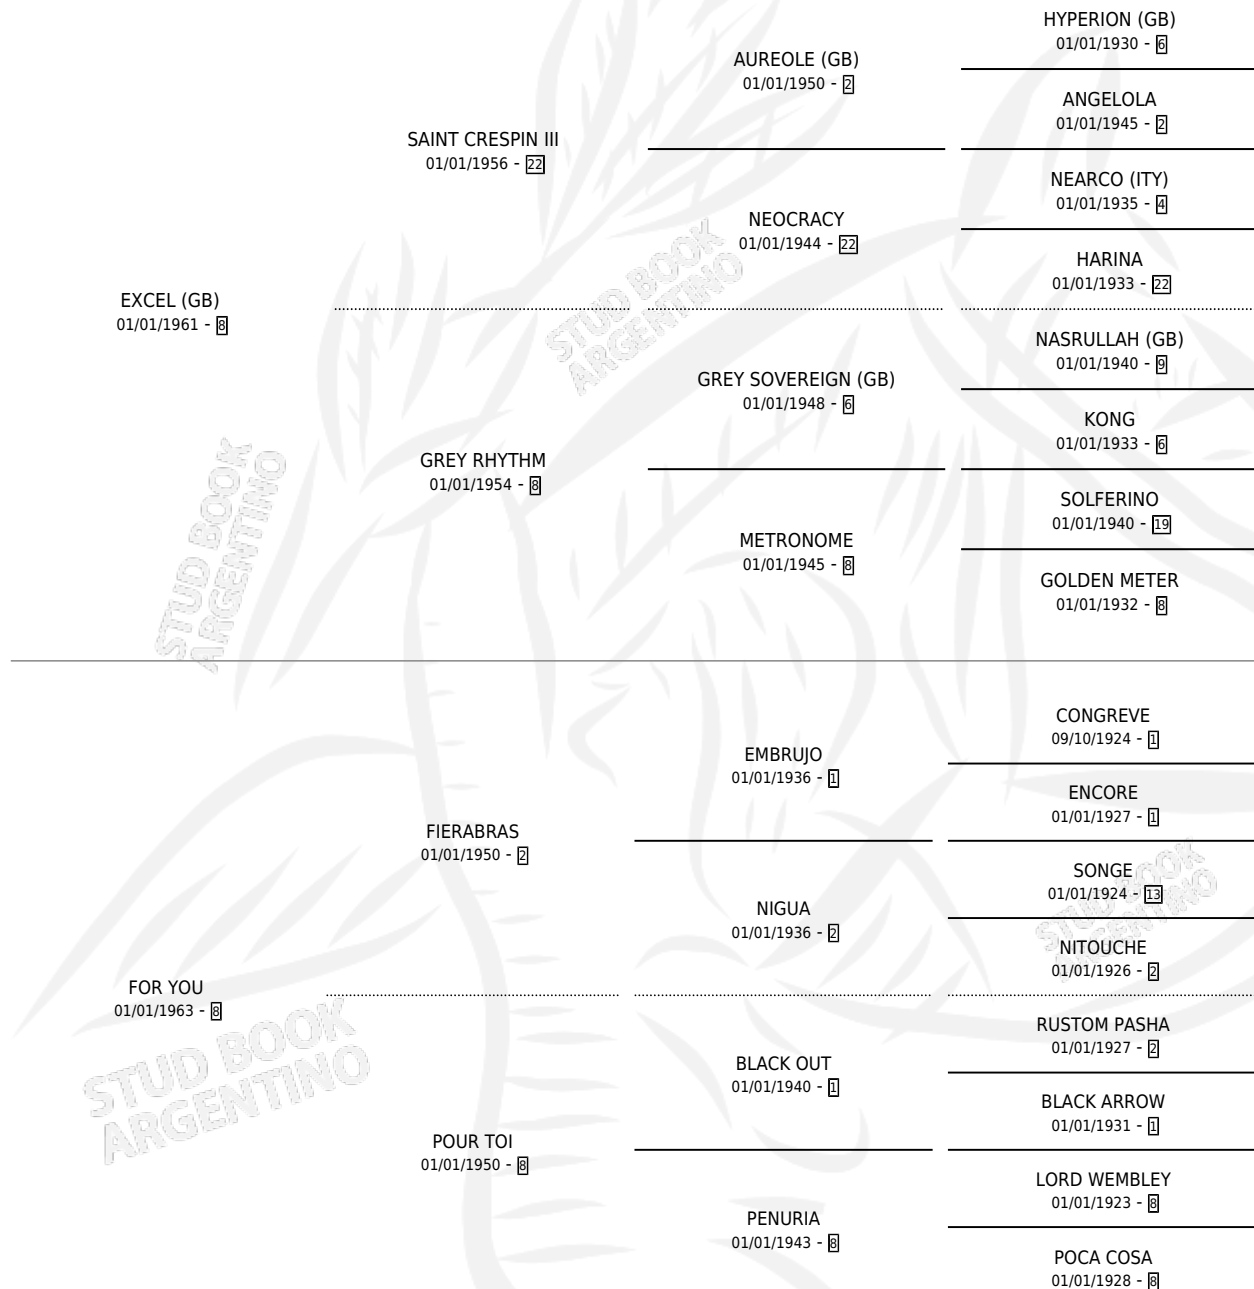

EXCEL YOURSELF

por EXCEL (GB) y FOR YOU por FIERABRAS

Argentina · Hembra · Alazan · SP · 01/01/1976
Familia 8-c · Volumen 29

ESTADO

TIPIFICACIÓN SANGUÍNEA	✓
TIPIFICACIÓN POR ADN	X
PASAPORTE	X
IDENTIFICACIÓN POR MICROCHIP	X
REPRODUCTOR	✓

Lugar de nacimiento: Campo particular

Criador: B.V.P. S.A.

~

HIJOS

	MACHOS	HEMBRAS
14 NACIERON	10	4
11 CORRIERON	8	3
8 GANARON	5	3
2 GANADORES CL	0 GANADORES GR	0 GANADORES G1

PEDIGREE