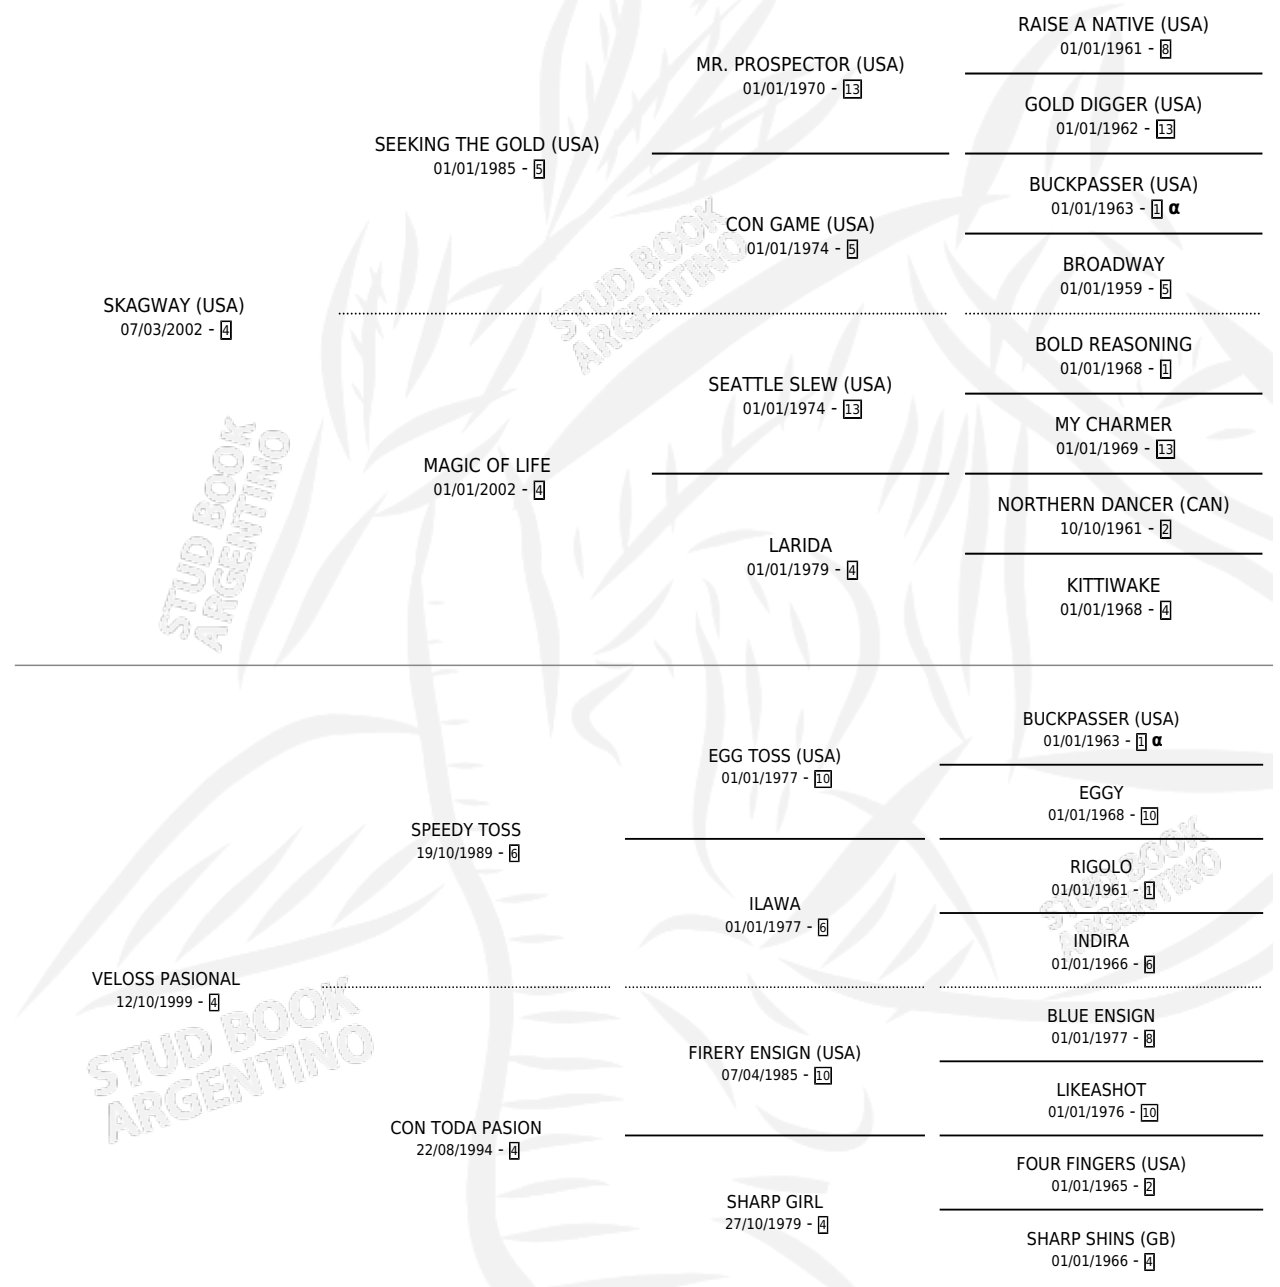

GABY WAY

por **SKAGWAY (USA)** y **VELOSS PASIONAL** por **SPEEDY TOSS**

Argentina · Hembra · Zaino · SP · 25/09/2014
Familia 4-I · Volumen 42

ESTADO

TIPIFICACIÓN SANGUÍNEA	X
TIPIFICACIÓN POR ADN	✓
PASAPORTE	✓
IDENTIFICACIÓN POR MICROCHIP	✓
REPRODUCTOR	X

Lugar de nacimiento: Los Prados
Criador: Solimando Julio Alberto

PEDIGREE

INBREEDING : α