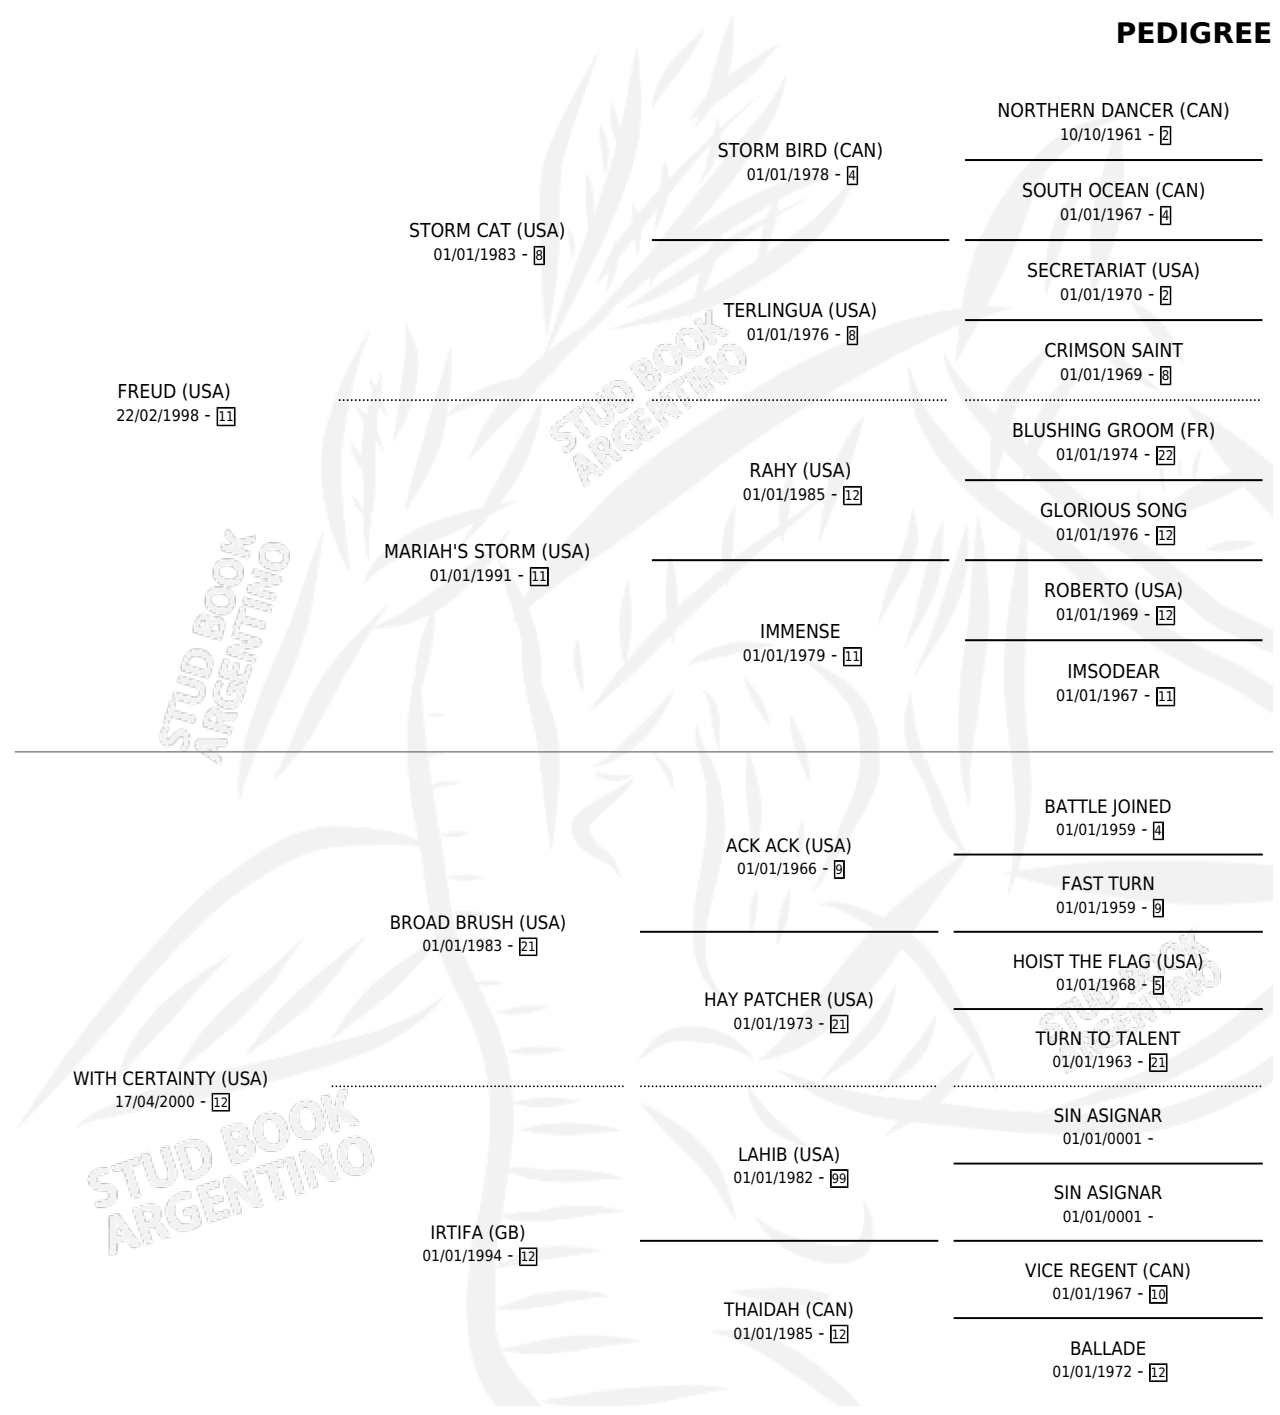

WOW DIE BALLADE

por **FREUD (USA)** y **WITH CERTAINTY (USA)** por **BROAD BRUSH (USA)**

Argentina · Hembra · Zaino · SP · 25/10/2014
Familia 12-c · Volumen 42

ESTADO

TIPIFICACIÓN SANGUÍNEA	X
TIPIFICACIÓN POR ADN	✓
PASAPORTE	✓
IDENTIFICACIÓN POR MICROCHIP	✓
REPRODUCTOR	✓

Lugar de nacimiento: La Leyenda De Areco
Criador: Fiadora S.A. y Four Fifths Stable

~

HIJOS

	MACHOS	HEMBRAS
3 NACIERON	2	1
1 CORRIERON	1	0

SIN ACTUACIONES

PEDIGREE

CAMPAÑA

Solo carreras oficiales de Argentina