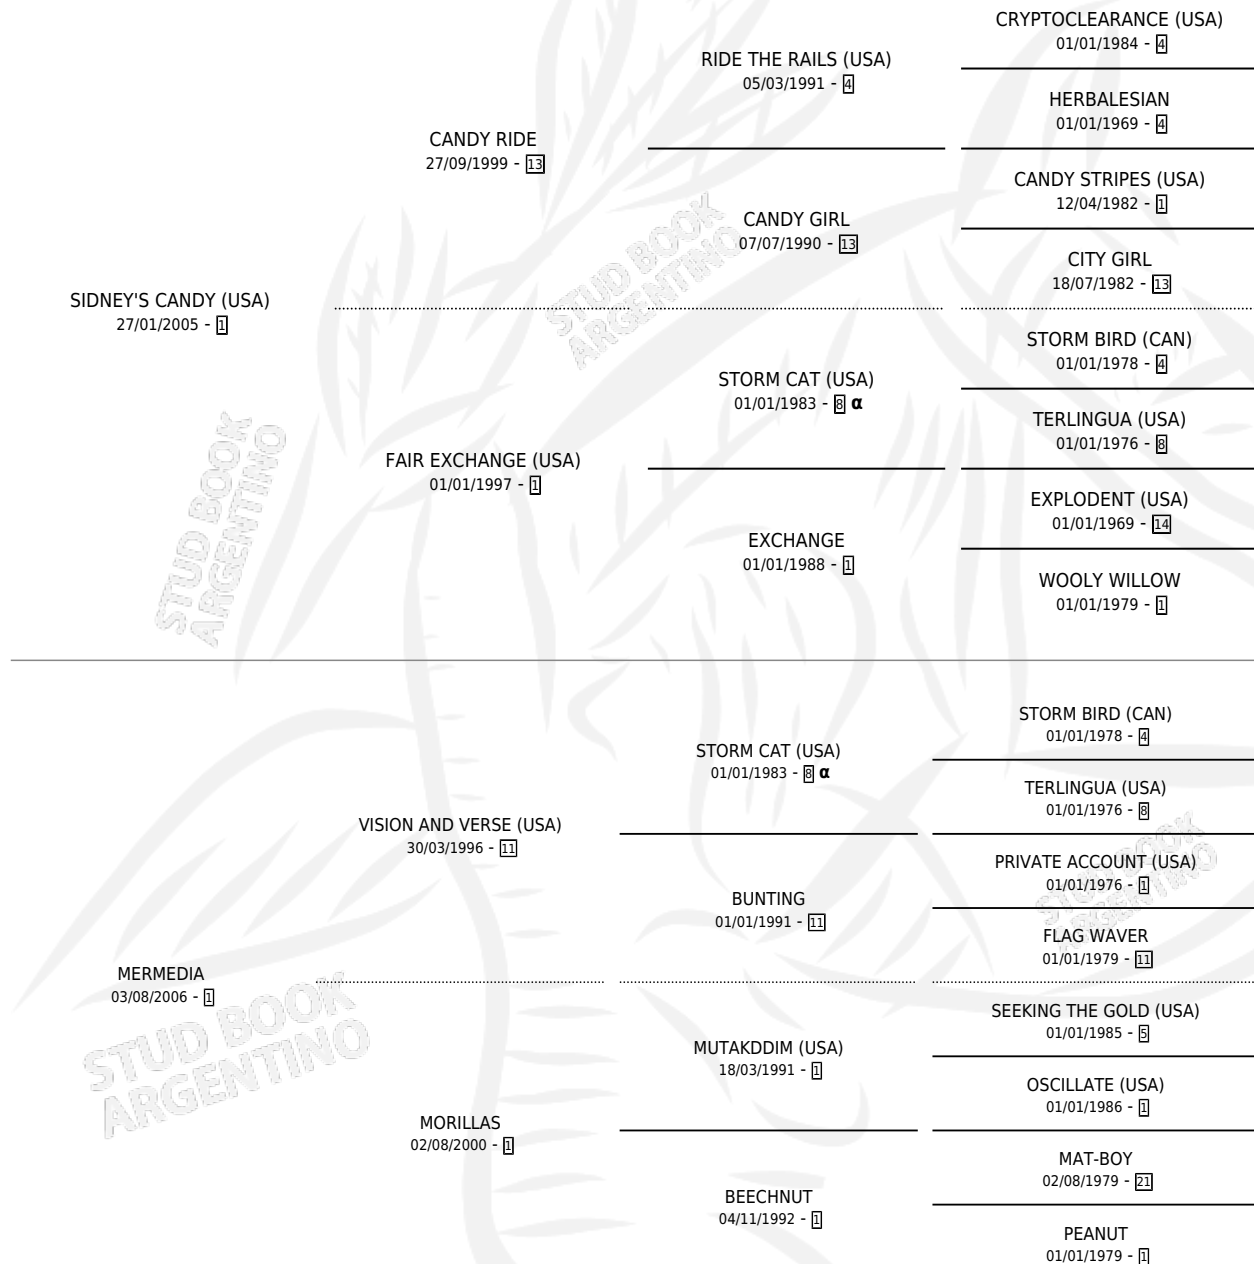

MILAGROSA CANDY

por **SIDNEY'S CANDY (USA)** y **MERMEDIA** por **VISION AND VERSE (USA)**

Argentina · Hembra · Zaino · SP · 28/10/2014
Familia 1-m · Volumen 42

ESTADO

TIPIFICACIÓN SANGUÍNEA	X
TIPIFICACIÓN POR ADN	✓
PASAPORTE	✓
IDENTIFICACIÓN POR MICROCHIP	✓
REPRODUCTOR	✓

Lugar de nacimiento: Maria Del Mar
Criador: Muriale Hernan Francisco

PEDIGREE

INBREEDING : α

CAMPAÑA

Solo carreras oficiales de Argentina

POR EDAD

EDAD	CC	1°	2°	3°	4°	5°	NP	CLC	CLG	CLCG1	CLGG1	IMPORTE	GANANCIA / CC
3 AÑOS	1	0	0	0	0	0	1	0	0	0	0	\$0	\$0
TOTALES	1	0	0	0	0	0	1	0	0	0	0	\$0	\$0
%		0.0%	0.0%	0.0%	0.0%	0.0%	100%	0.0%	0.0%	0.0%	0.0%		