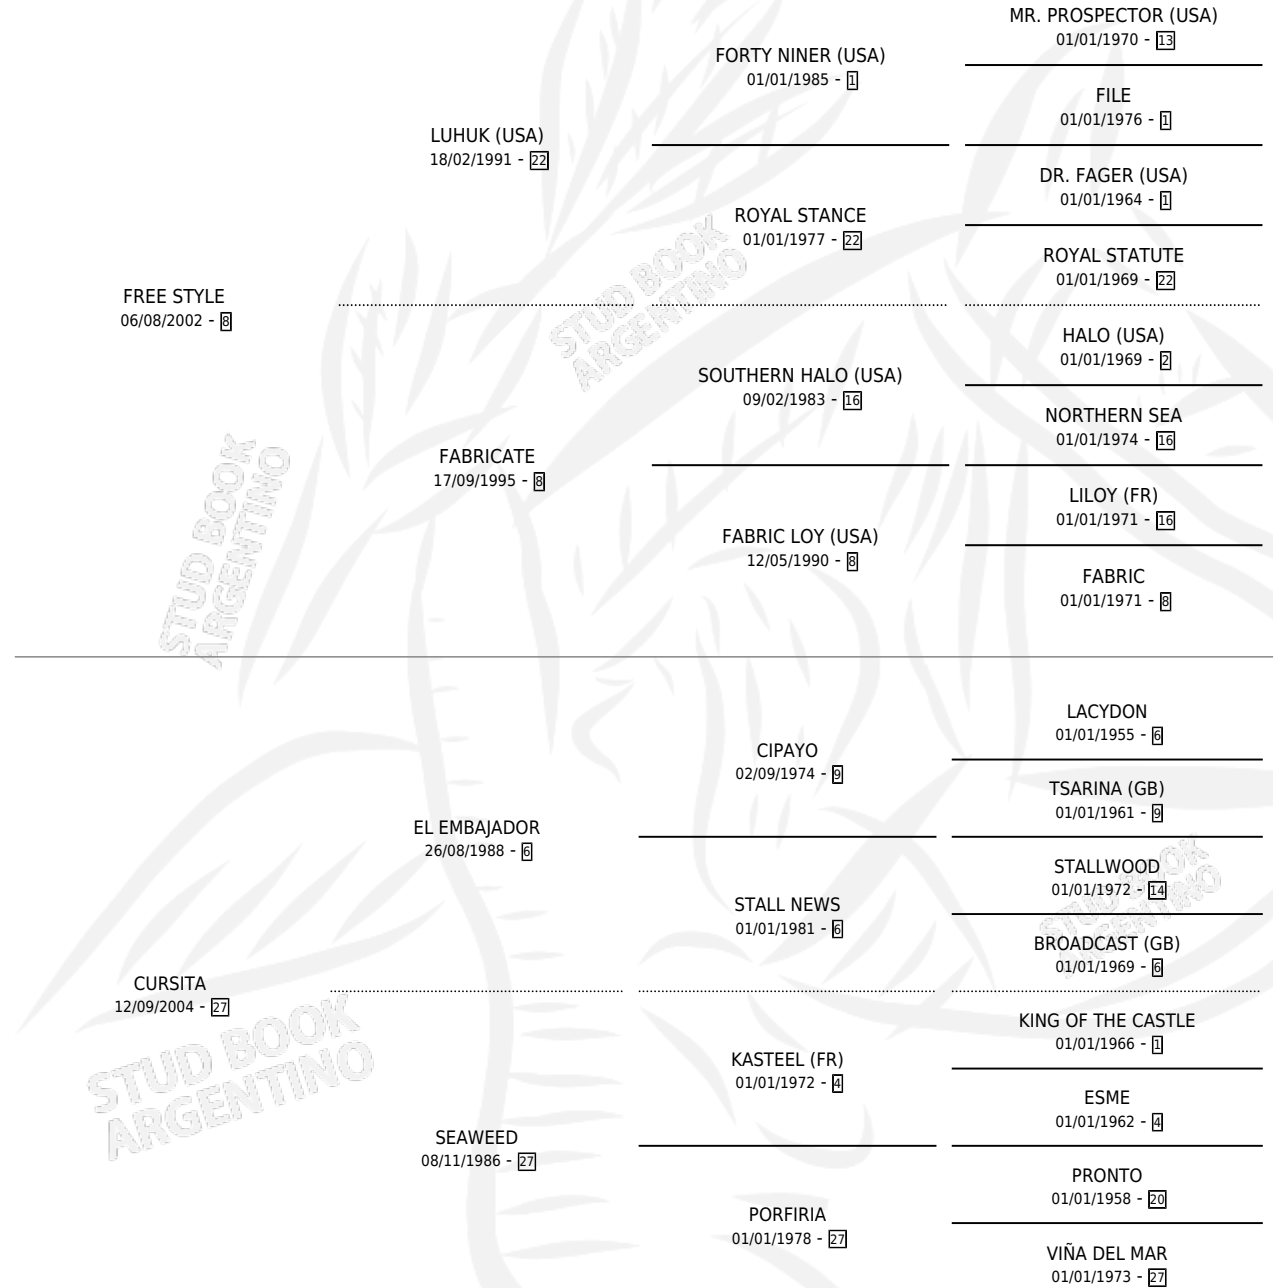

SOFI STYLE

por **FREE STYLE** y **CURSITA** por **EL EMBAJADOR**

Argentina · Hembra · Zaino · SP · 05/09/2014
Familia 27-a · Volumen 42

ESTADO

TIPIFICACIÓN SANGUÍNEA	X
TIPIFICACIÓN POR ADN	X
PASAPORTE	X
IDENTIFICACIÓN POR MICROCHIP	X
REPRODUCTOR	X

Lugar de nacimiento: Quitilipi

Criador: Quitilipi

PEDIGREE

SOFI STYLE

Datos oficiales del Stud Book Argentino

Documento generado el 04/05/2026

studbook.org.ar