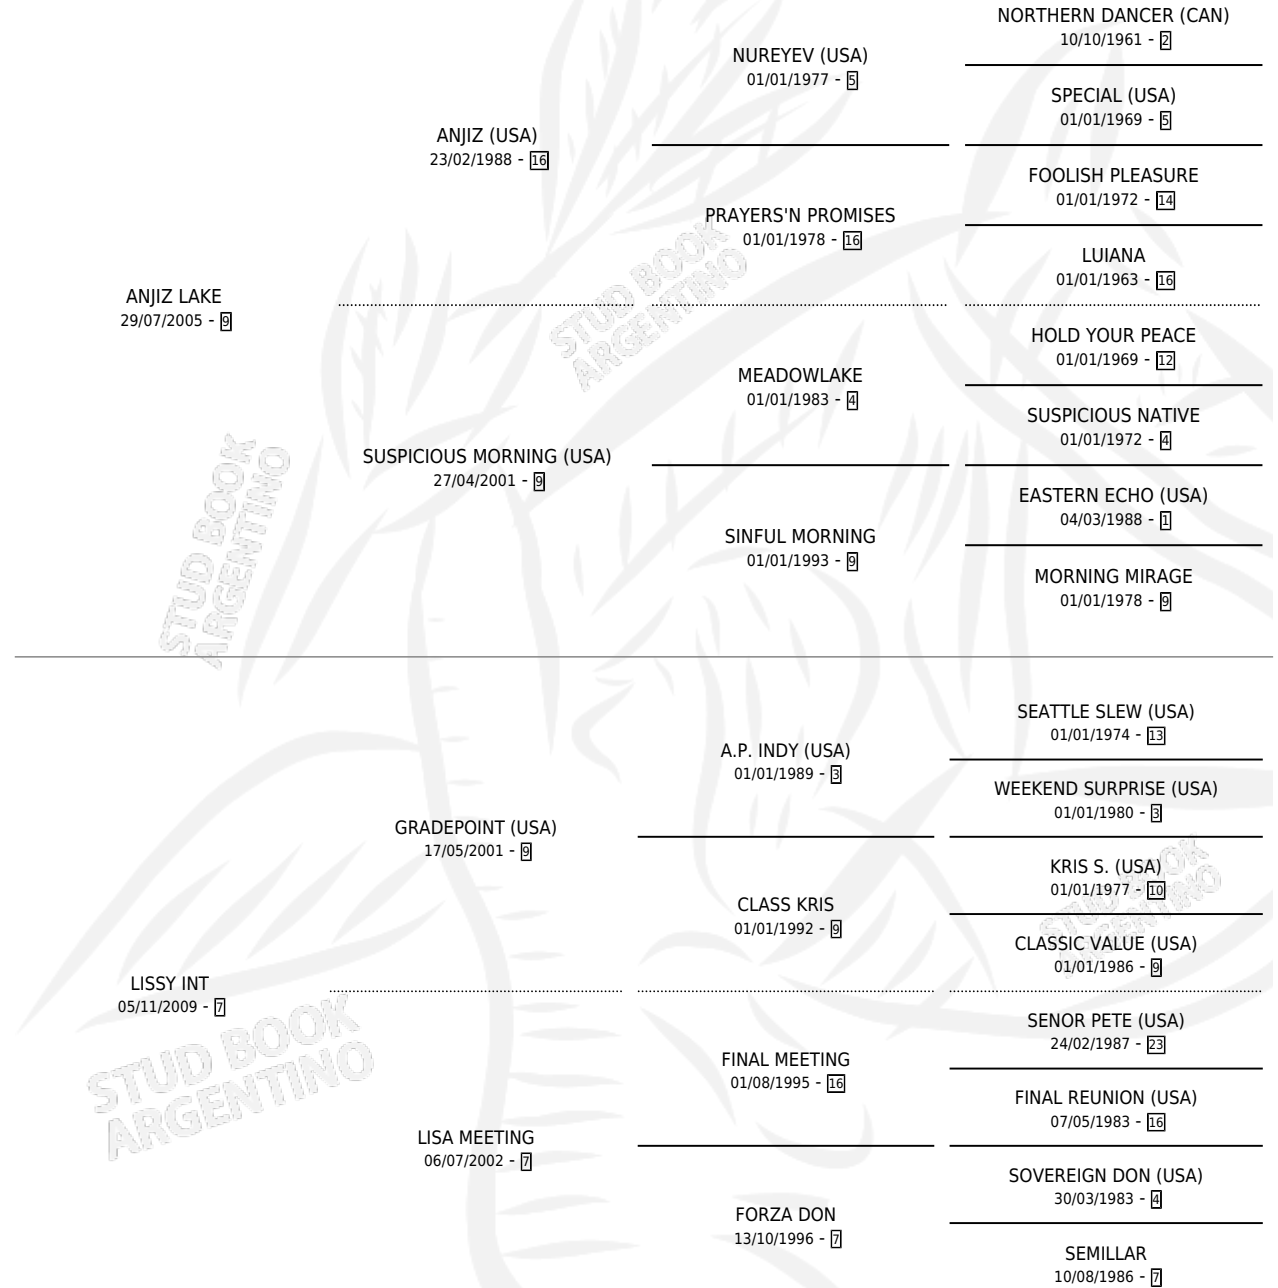

CAMPESINO LAKE

por ANJIZ LAKE y LISSY INT por GRADEPOINT (USA)

Argentina · Macho · Zaino Negro · SP · 02/08/2014
Familia 7 · Volumen 42

ESTADO

TIPIFICACIÓN SANGUÍNEA	X
TIPIFICACIÓN POR ADN	✓
PASAPORTE	✓
IDENTIFICACIÓN POR MICROCHIP	✓
REPRODUCTOR	X

Lugar de nacimiento: Campo particular

Criador: Ayluk Pablo Emilio

PEDIGREE

CAMPESINO LAKE

Datos oficiales del Stud Book Argentino

Documento generado el 15/05/2026

studbook.org.ar