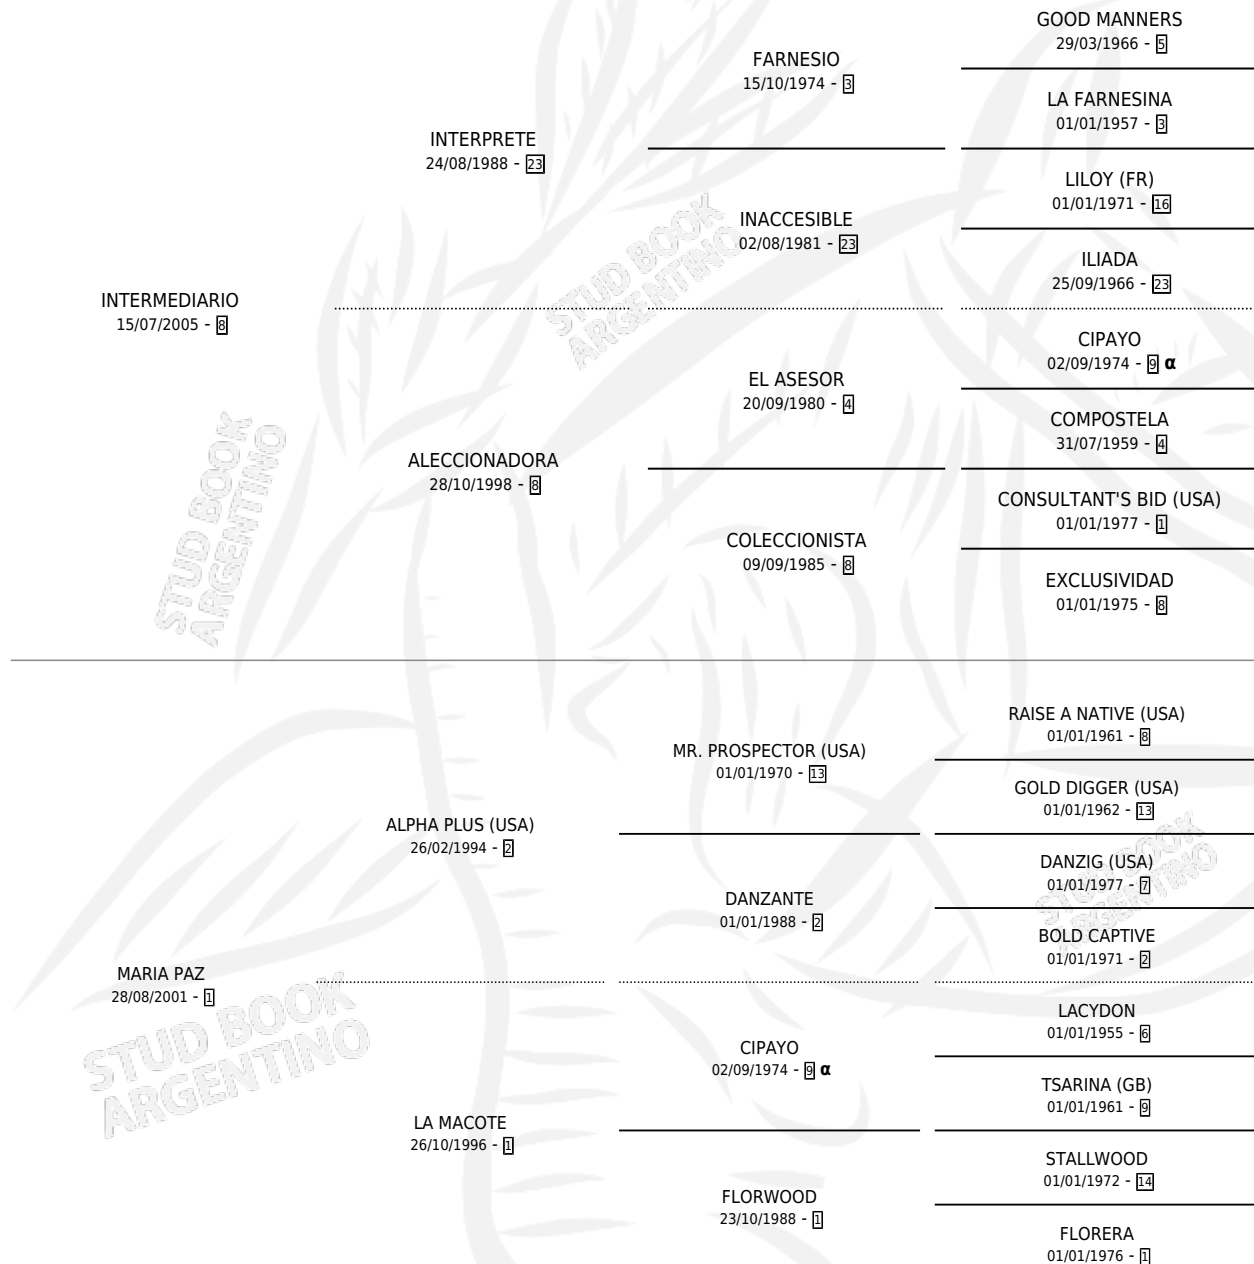

# HUGO ALBERTO

por INTERMEDIARIO y MARIA PAZ por ALPHA PLUS (USA)

Argentina · Macho · Alazan · SP · 17/11/2014  
Familia 1-j · Volumen 42

## ESTADO

TIPIFICACIÓN SANGUÍNEA	X
TIPIFICACIÓN POR ADN	X
PASAPORTE	X
IDENTIFICACIÓN POR MICROCHIP	X
REPRODUCTOR	X

**Lugar de nacimiento:** Car Hue  
**Criador:** Caussanel Juan Carlos

## PEDIGREE

INBREEDING :  $\alpha$