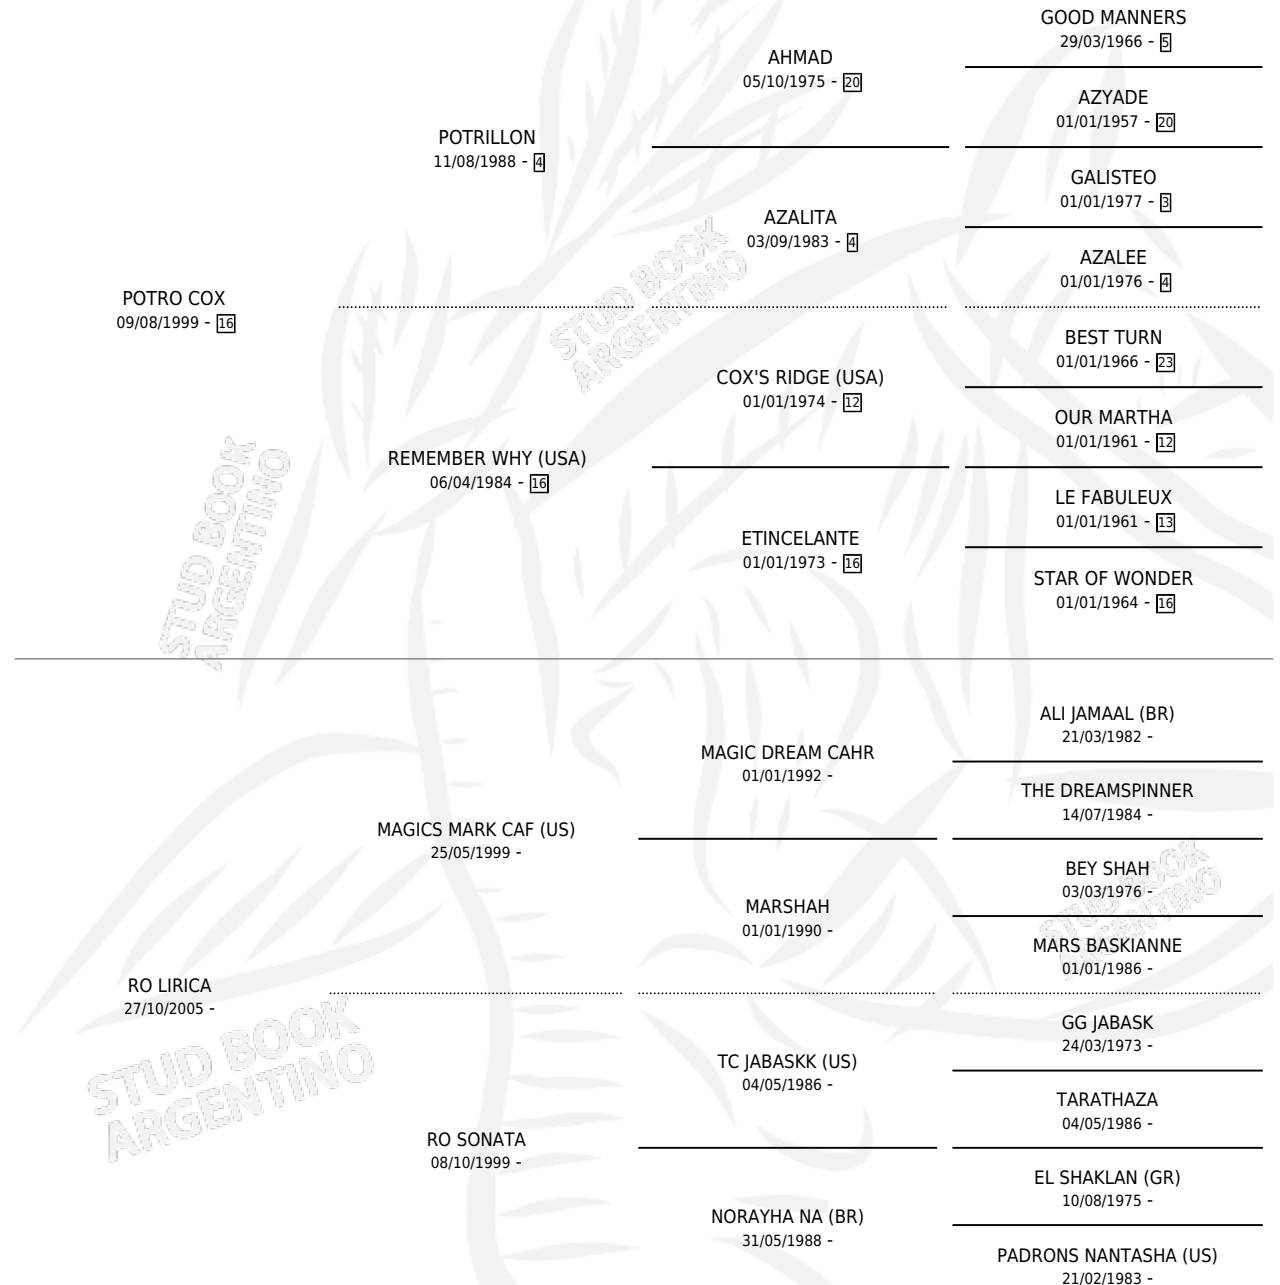

MM BRANDY

por **POTRO COX** y **RO LIRICA** por **MAGICS MARK CAF (US)**

Argentina · Macho · Zaino · AA · 15/11/2014
Familia · Volumen 42

ESTADO

TIPIFICACIÓN SANGUÍNEA	X
TIPIFICACIÓN POR ADN	X
PASAPORTE	X
IDENTIFICACIÓN POR MICROCHIP	X
REPRODUCTOR	X

Lugar de nacimiento: Los Talas

Criador: Los Talas

PEDIGREE

MM BRANDY

Datos oficiales del Stud Book Argentino

Documento generado el 07/05/2026

studbook.org.ar