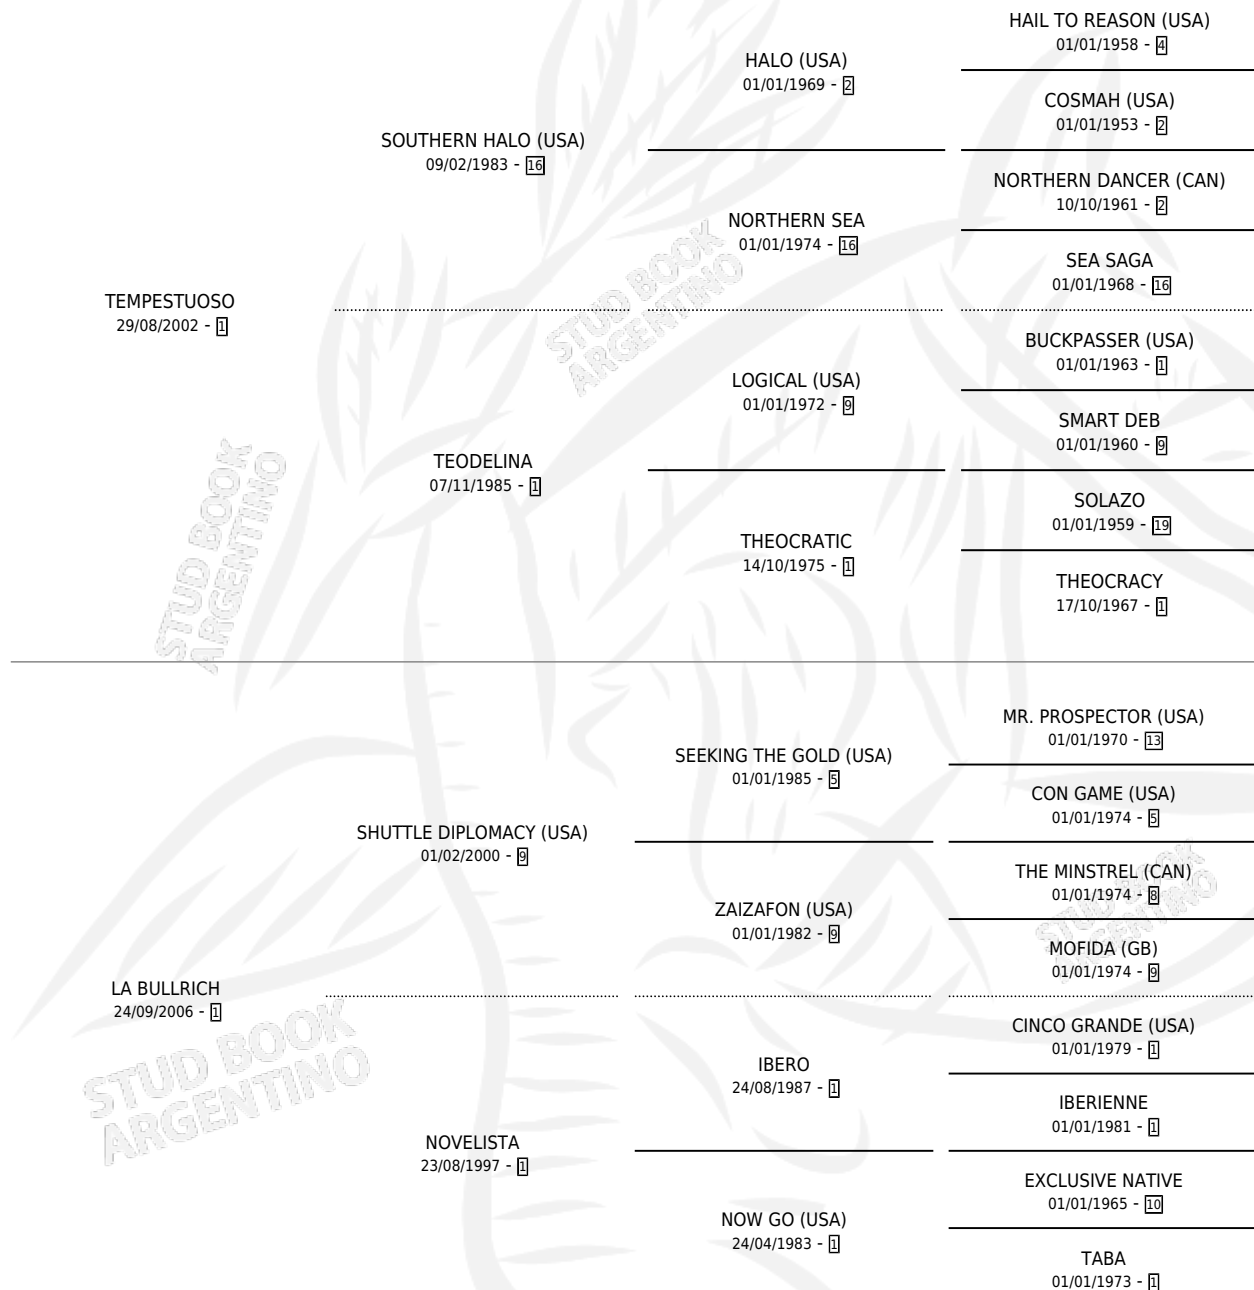

TEM-REINA ROSA

por TEMPESTUOSO y LA BULLRICH por SHUTTLE
DIPLOMACY (USA)

Argentina · Hembra · Zaino Doradillo · SP · 22/11/2014
Familia 1-s · Volumen 42

ESTADO

TIPIFICACIÓN SANGUÍNEA	X
TIPIFICACIÓN POR ADN	X
PASAPORTE	X
IDENTIFICACIÓN POR MICROCHIP	X
REPRODUCTOR	X

Lugar de nacimiento: Yanina
Criador: Cambour Horacio Víctor

PEDIGREE

TEM-REINA ROSA

Datos oficiales del Stud Book Argentino

Documento generado el 12/06/2026

studbook.org.ar