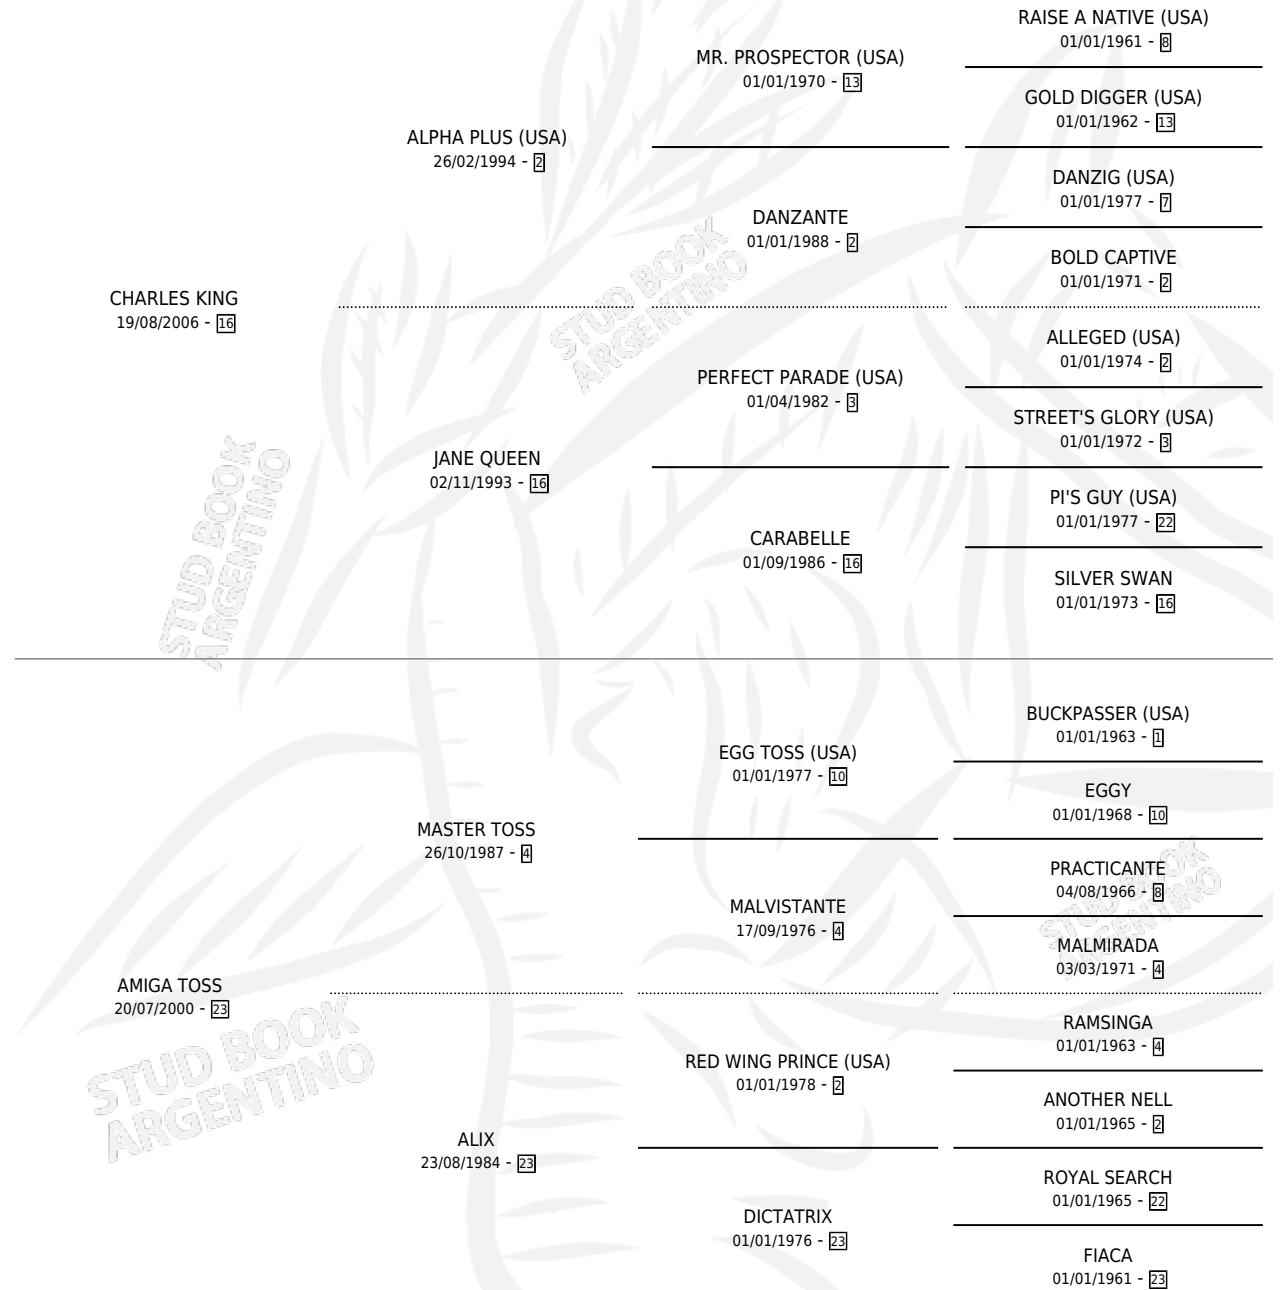

AMIGO KING

por CHARLES KING y AMIGA TOSS por MASTER TOSS

Argentina · Macho · Zaino · SP · 06/11/2014
Familia 23-a · Volumen 42

ESTADO

TIPIFICACIÓN SANGUÍNEA	X
TIPIFICACIÓN POR ADN	✓
PASAPORTE	✓
IDENTIFICACIÓN POR MICROCHIP	✓
REPRODUCTOR	X

Lugar de nacimiento: Mac Gregor
Criador: Mac Gregor

PEDIGREE

AMIGO KING

Datos oficiales del Stud Book Argentino

Documento generado el 05/05/2026

studbook.org.ar