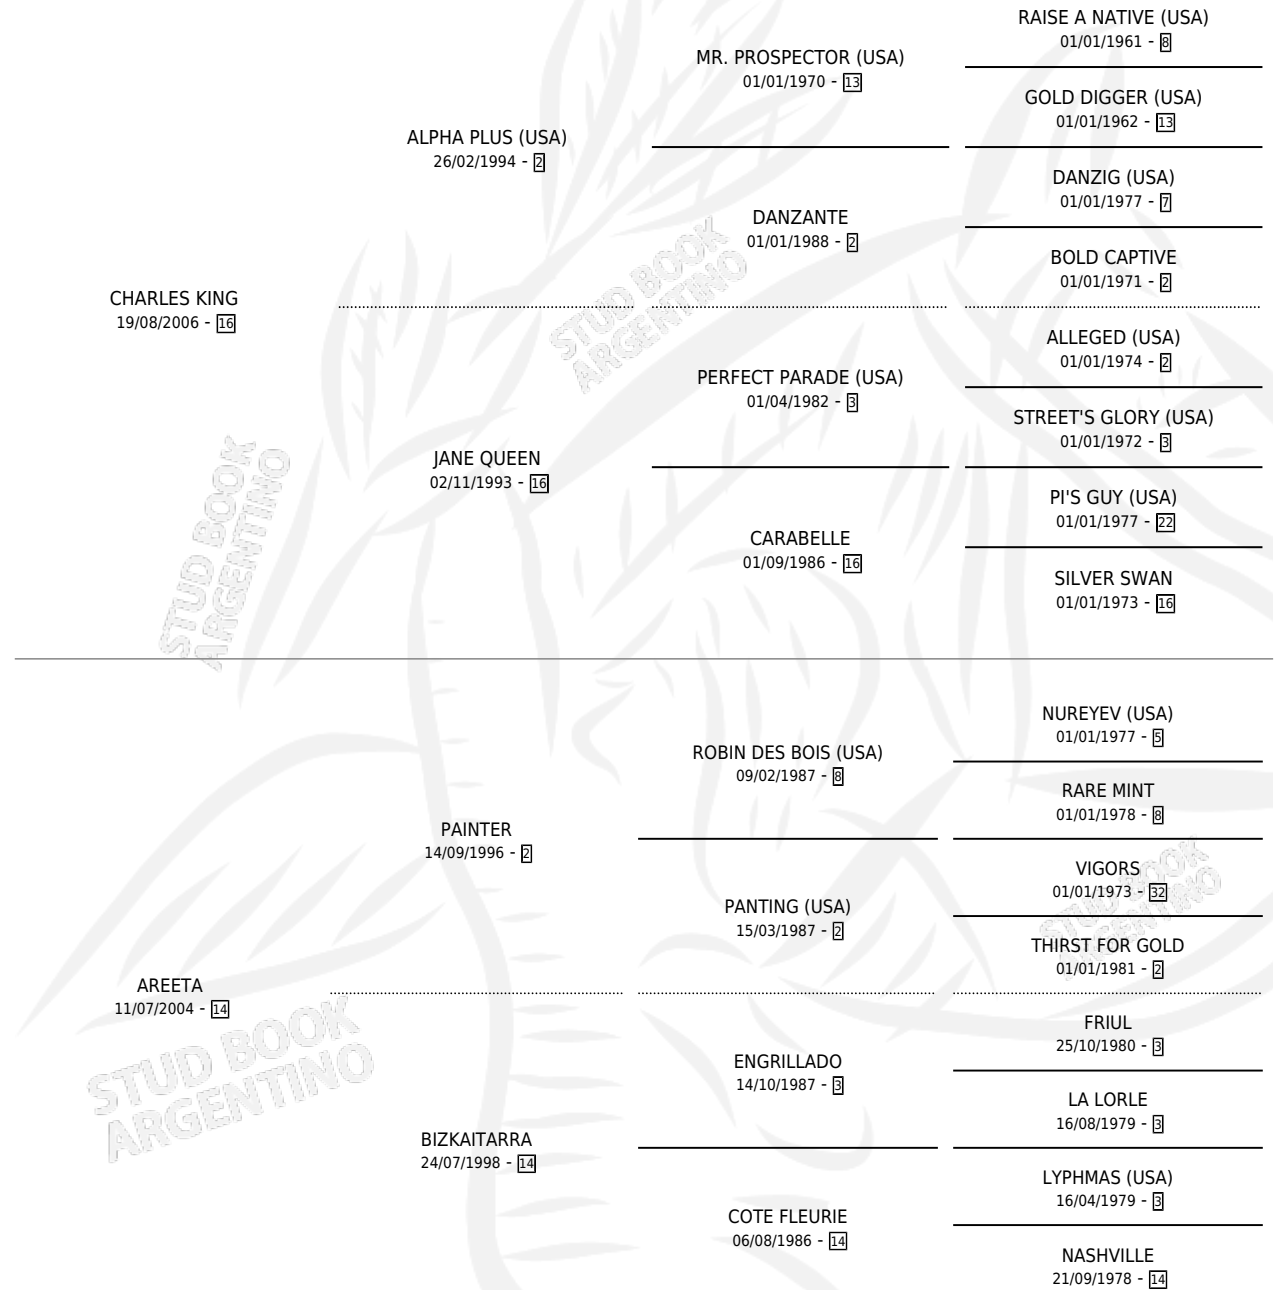

KING TA

por CHARLES KING y AREETA por PAINTER

Argentina · Hembra · Zaino · SP · 25/10/2014
Familia 14 · Volumen 42

ESTADO

TIPIFICACIÓN SANGUÍNEA	X
TIPIFICACIÓN POR ADN	✓
PASAPORTE	X
IDENTIFICACIÓN POR MICROCHIP	✓
REPRODUCTOR	✓

Lugar de nacimiento: Masama
Criador: Guerrero Miguel Angel

PEDIGREE

S

mientos 0 / Efectividad 0.00%

PADRILLO

PRODUCTO

CRIADOR

1ER SERVICIO

ÚLTIMO SERVICIO

QUICK CALL

∅

09/11/2020

11/11/2020

KING TA

Datos oficiales del Stud Book Argentino

Documento generado el 27/04/2026