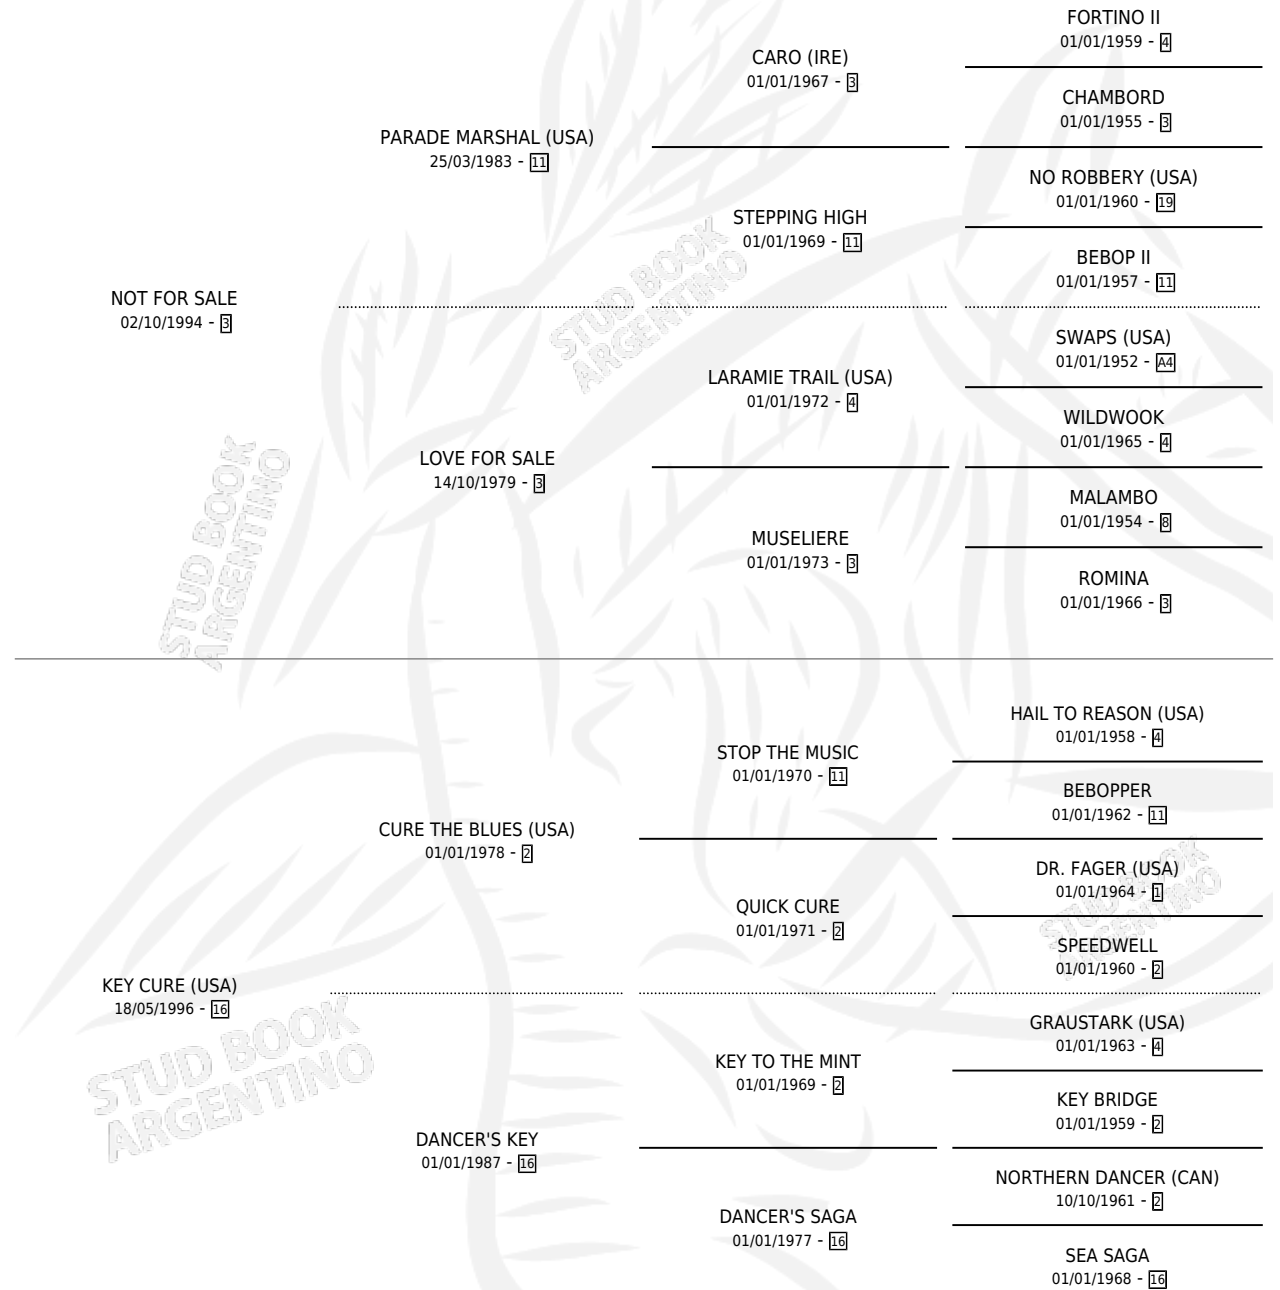

CHICA CANALLA

por **NOT FOR SALE** y **KEY CURE (USA)** por **CURE THE BLUES (USA)**

Argentina · Hembra · Zaino · SP · 07/10/2014
Familia 16-g · Volumen 42

ESTADO

TIPIFICACIÓN SANGUÍNEA	X
TIPIFICACIÓN POR ADN	✓
PASAPORTE	✓
IDENTIFICACIÓN POR MICROCHIP	✓
REPRODUCTOR	✓

Lugar de nacimiento: La Pasion
Criador: Bioart S. A.

~

HIJOS

	MACHOS	HEMBRAS
5 NACIERON	1	4
2 CORRIERON	0	2
2 GANARON	0	2

1 GANADORES CL	1 GANADORES GR	1 GANADORES G1

PEDIGREE