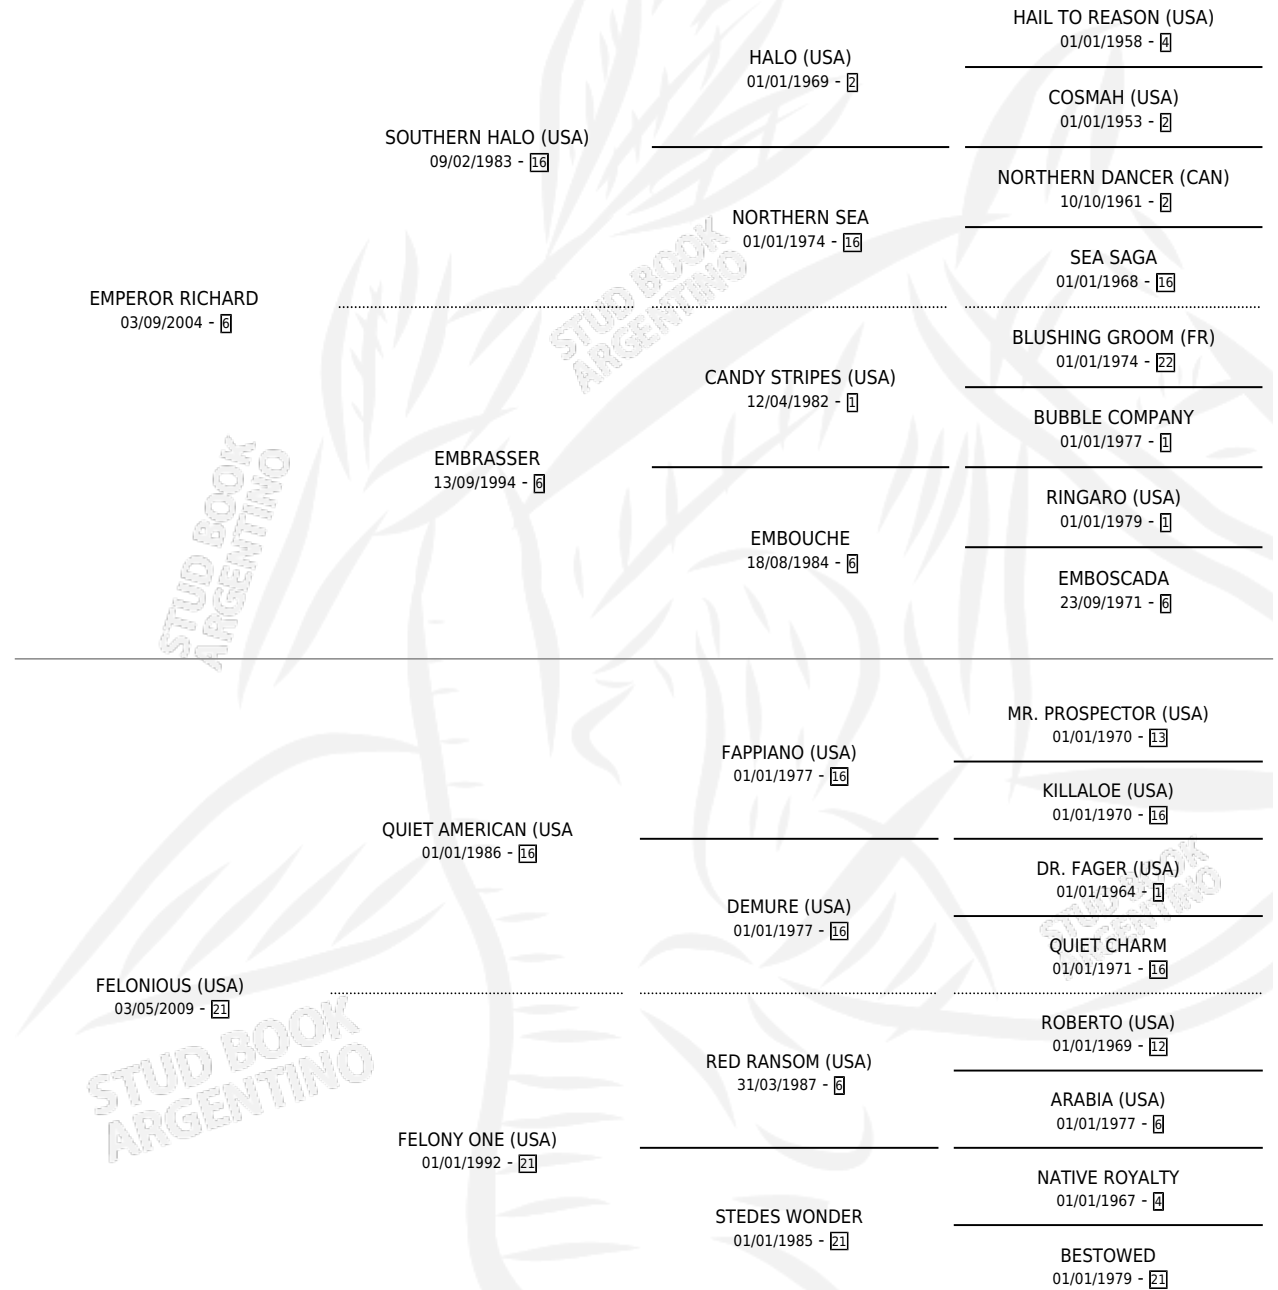

CAFE LAS PALABRAS

por **EMPEROR RICHARD** y **FELONIOUS (USA)** por **QUIET AMERICAN (USA)**

Argentina · Macho · Zaino · SP · 31/10/2014
Familia 21 · Volumen 42

ESTADO

TIPIFICACIÓN SANGUÍNEA	X
TIPIFICACIÓN POR ADN	X
PASAPORTE	X
IDENTIFICACIÓN POR MICROCHIP	X
REPRODUCTOR	X

Lugar de nacimiento: Rodeo Chico
Criador: Bioart S. A.

PEDIGREE

CAFE LAS PALABRAS

Datos oficiales del Stud Book Argentino

Documento generado el 12/06/2026

studbook.org.ar