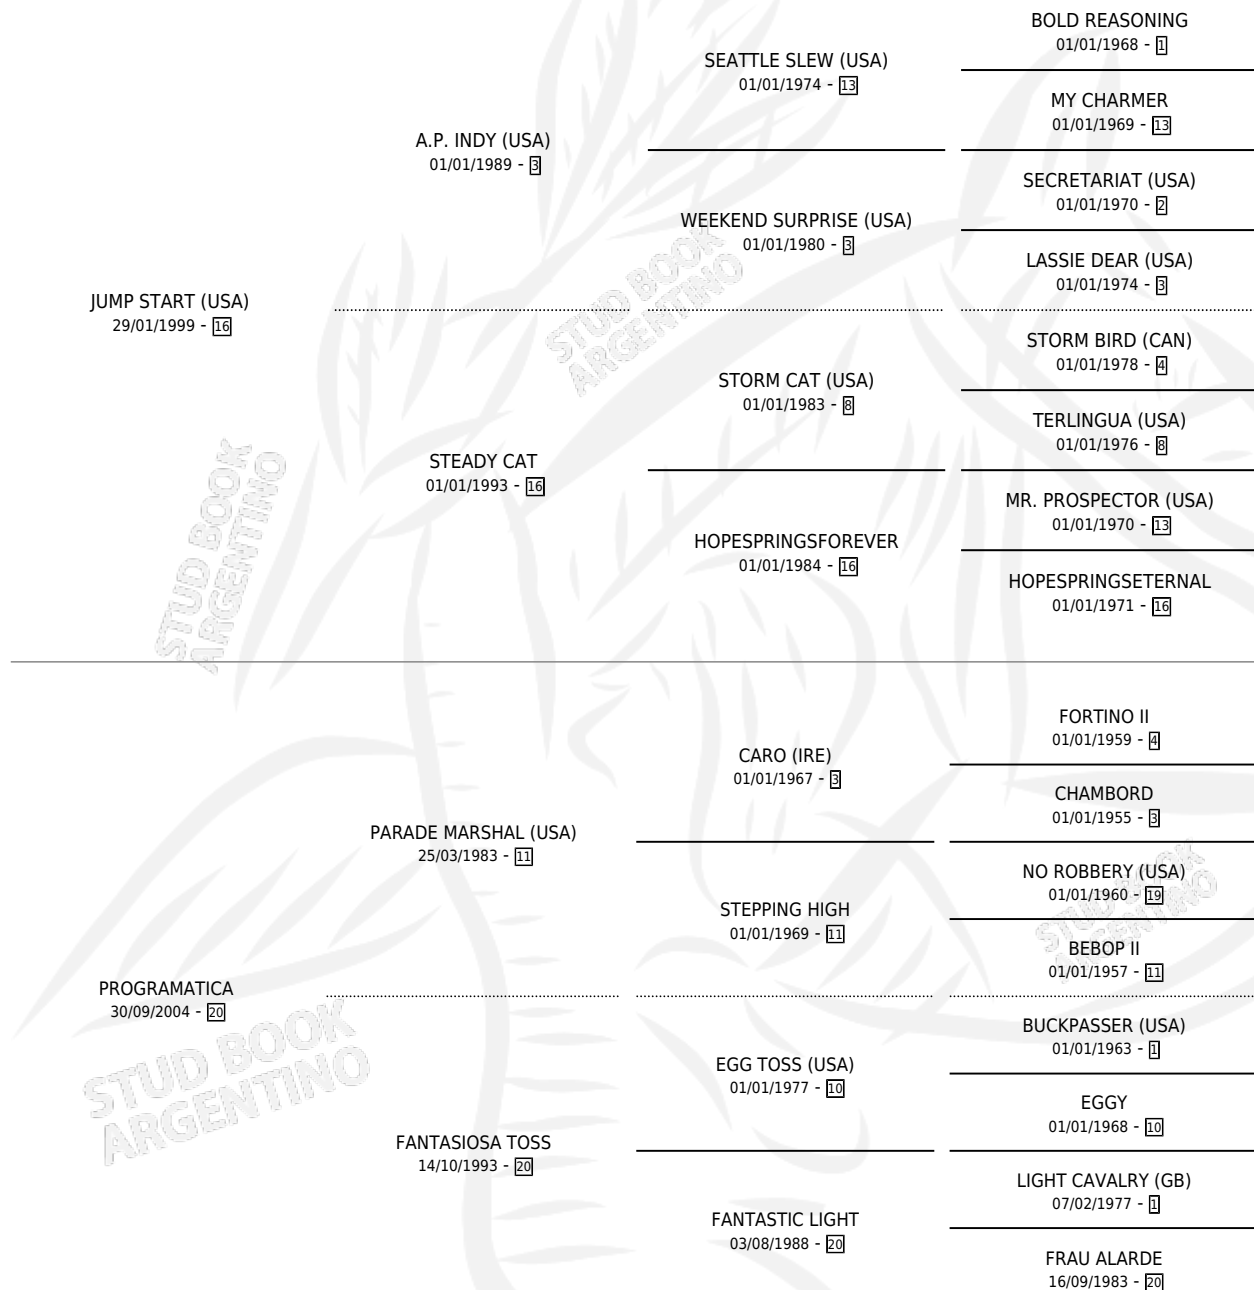

PIBA CANALLA

por **JUMP START (USA)** y **PROGRAMATICA** por **PARADE MARSHAL (USA)**

Argentina · Hembra · Zaino · SP · 28/09/2014
Familia 20 · Volumen 42

ESTADO

TIPIFICACIÓN SANGUÍNEA	X
TIPIFICACIÓN POR ADN	✓
PASAPORTE	✓
IDENTIFICACIÓN POR MICROCHIP	✓
REPRODUCTOR	✓

Lugar de nacimiento: Rodeo Chico
Criador: Vignati Roberto Antonio

~

HIJOS

	MACHOS	HEMBRAS
1 NACIERON	0	1
SIN ACTUACIONES		

PEDIGREE

CAMPAÑA

Solo carreras oficiales de Argentina

POR EDAD