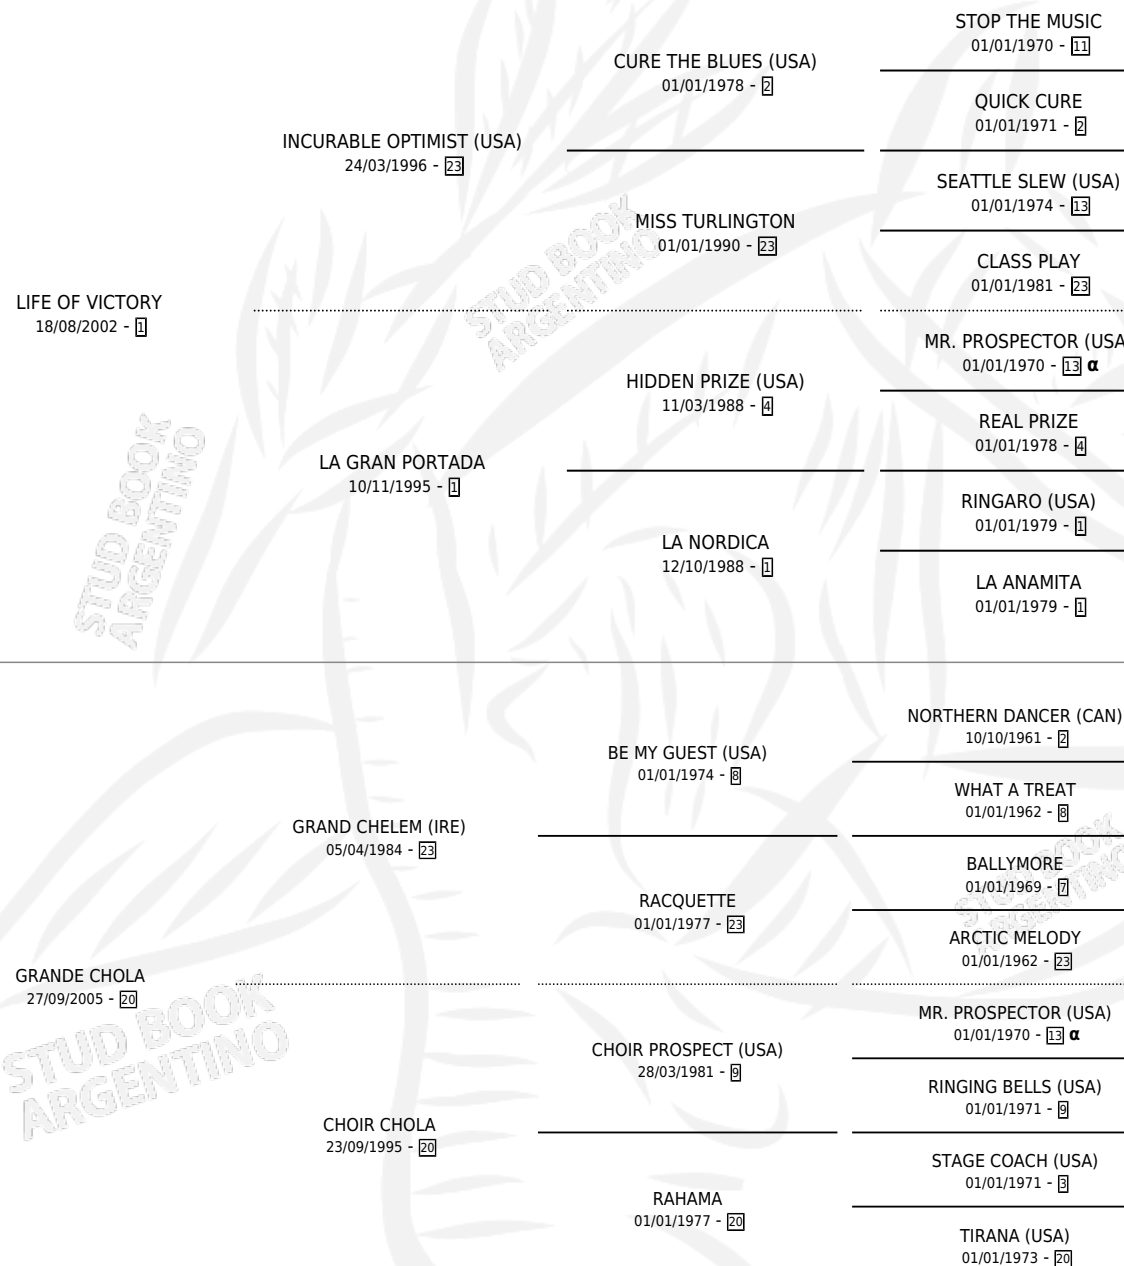

# VICTORIOSO LULA

por LIFE OF VICTORY y GRANDE CHOLA por GRAND CHELEM (IRE)

Argentina · Macho · Alazan · SP · 23/10/2014  
Familia 20 · Volumen 42

## ESTADO

TIPIFICACIÓN SANGUÍNEA	X
TIPIFICACIÓN POR ADN	X
PASAPORTE	X
IDENTIFICACIÓN POR MICROCHIP	X
REPRODUCTOR	X

**Lugar de nacimiento:** Campo particular  
**Criador:** Serra Hugo Omar

## PEDIGREE

INBREEDING :  $\alpha$