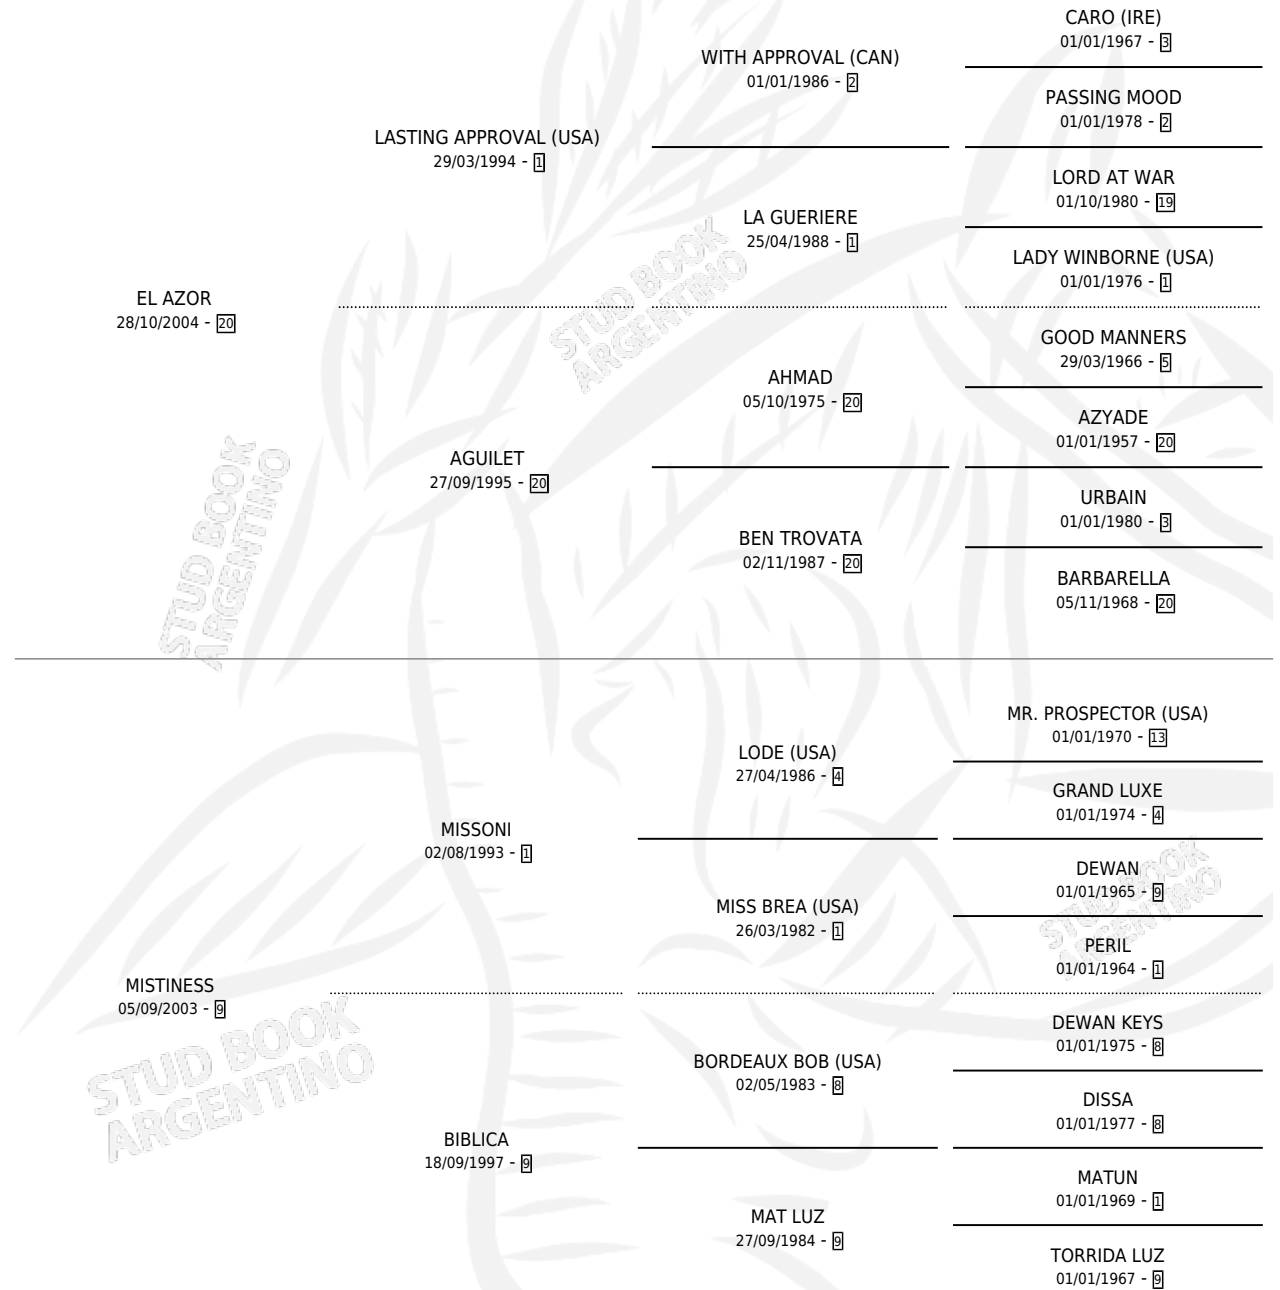

LADY TOWN

por EL AZOR y MISTINESS por MISSONI

Argentina · Hembra · Alazan · SP · 09/11/2014
Familia 9-b · Volumen 42

ESTADO

| | |
|------------------------------|---|
| TIPIFICACIÓN SANGUÍNEA | X |
| TIPIFICACIÓN POR ADN | ✓ |
| PASAPORTE | X |
| IDENTIFICACIÓN POR MICROCHIP | ✓ |
| REPRODUCTOR | X |

Lugar de nacimiento: Don Goyo

Criador: Lescano Jose Maria

PEDIGREE

LADY TOWN

Datos oficiales del Stud Book Argentino

Documento generado el 05/05/2026

studbook.org.ar