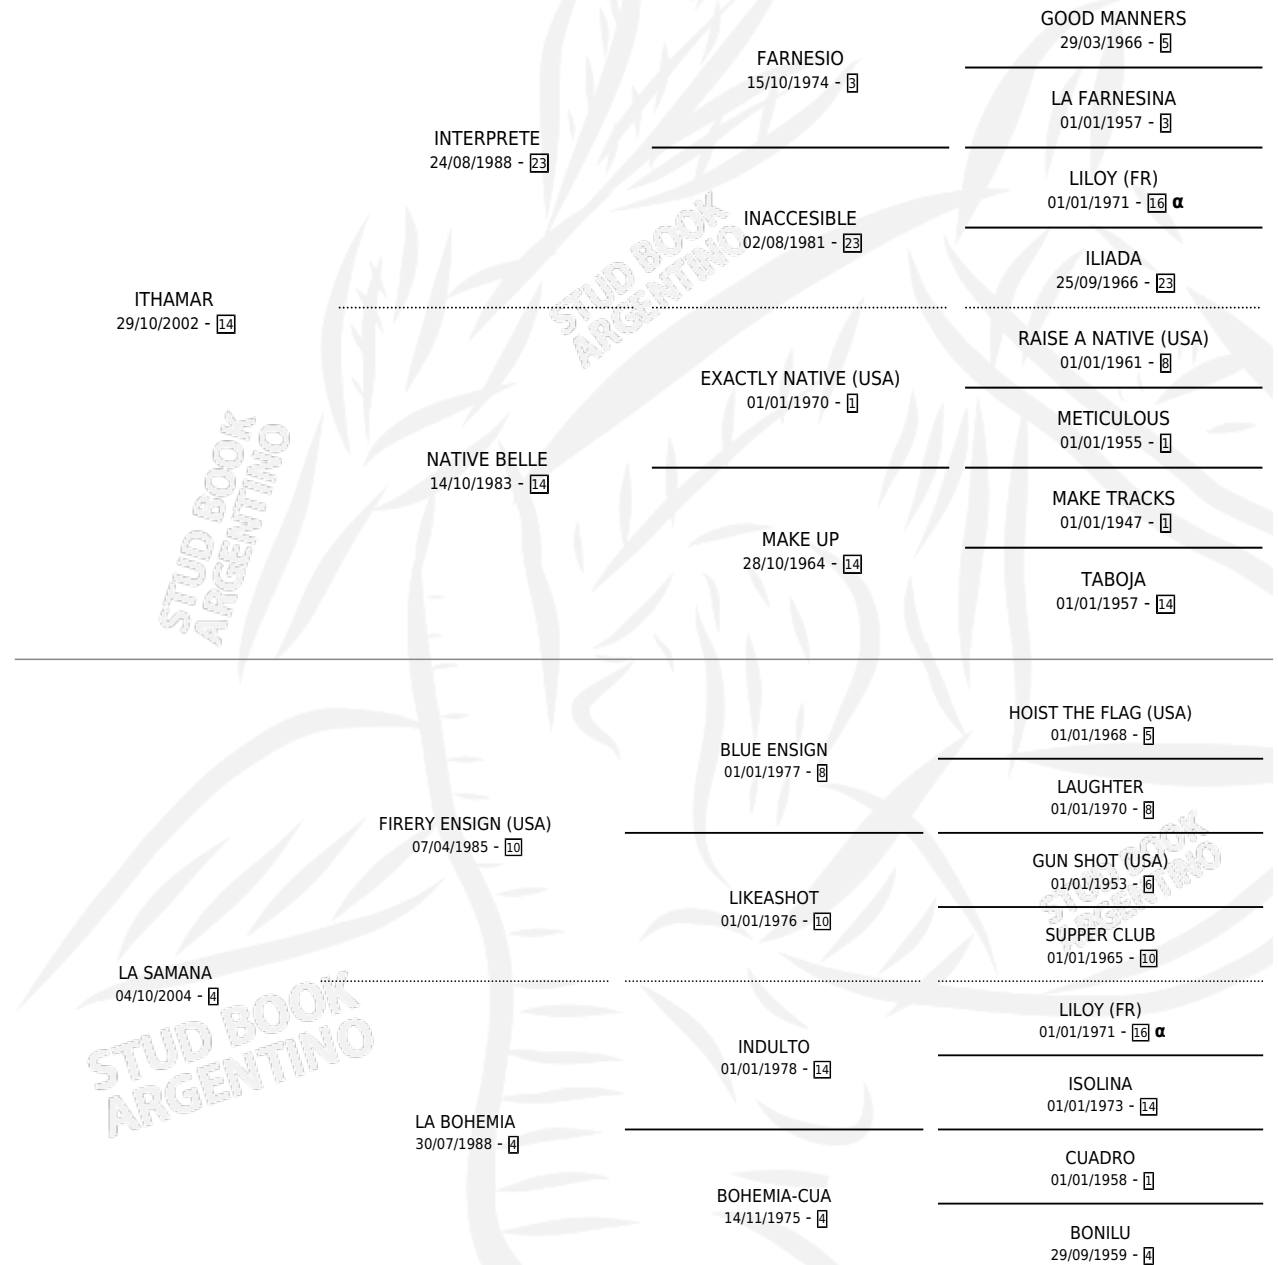

EL SAMAR

por ITHAMAR y LA SAMANA por FIRERY ENSIGN (USA)

Argentina · Macho · Zaino · SP · 07/09/2014
Familia 4-k · Volumen 42

ESTADO

TIPIFICACIÓN SANGUÍNEA	X
TIPIFICACIÓN POR ADN	✓
PASAPORTE	✓
IDENTIFICACIÓN POR MICROCHIP	✓
REPRODUCTOR	X

Lugar de nacimiento: Los Irlandeses
Criador: Capilla De La Sierra

PEDIGREE

INBREEDING : α

EL SAMAR

Datos oficiales del Stud Book Argentino

Documento generado el 10/05/2026

studbook.org.ar