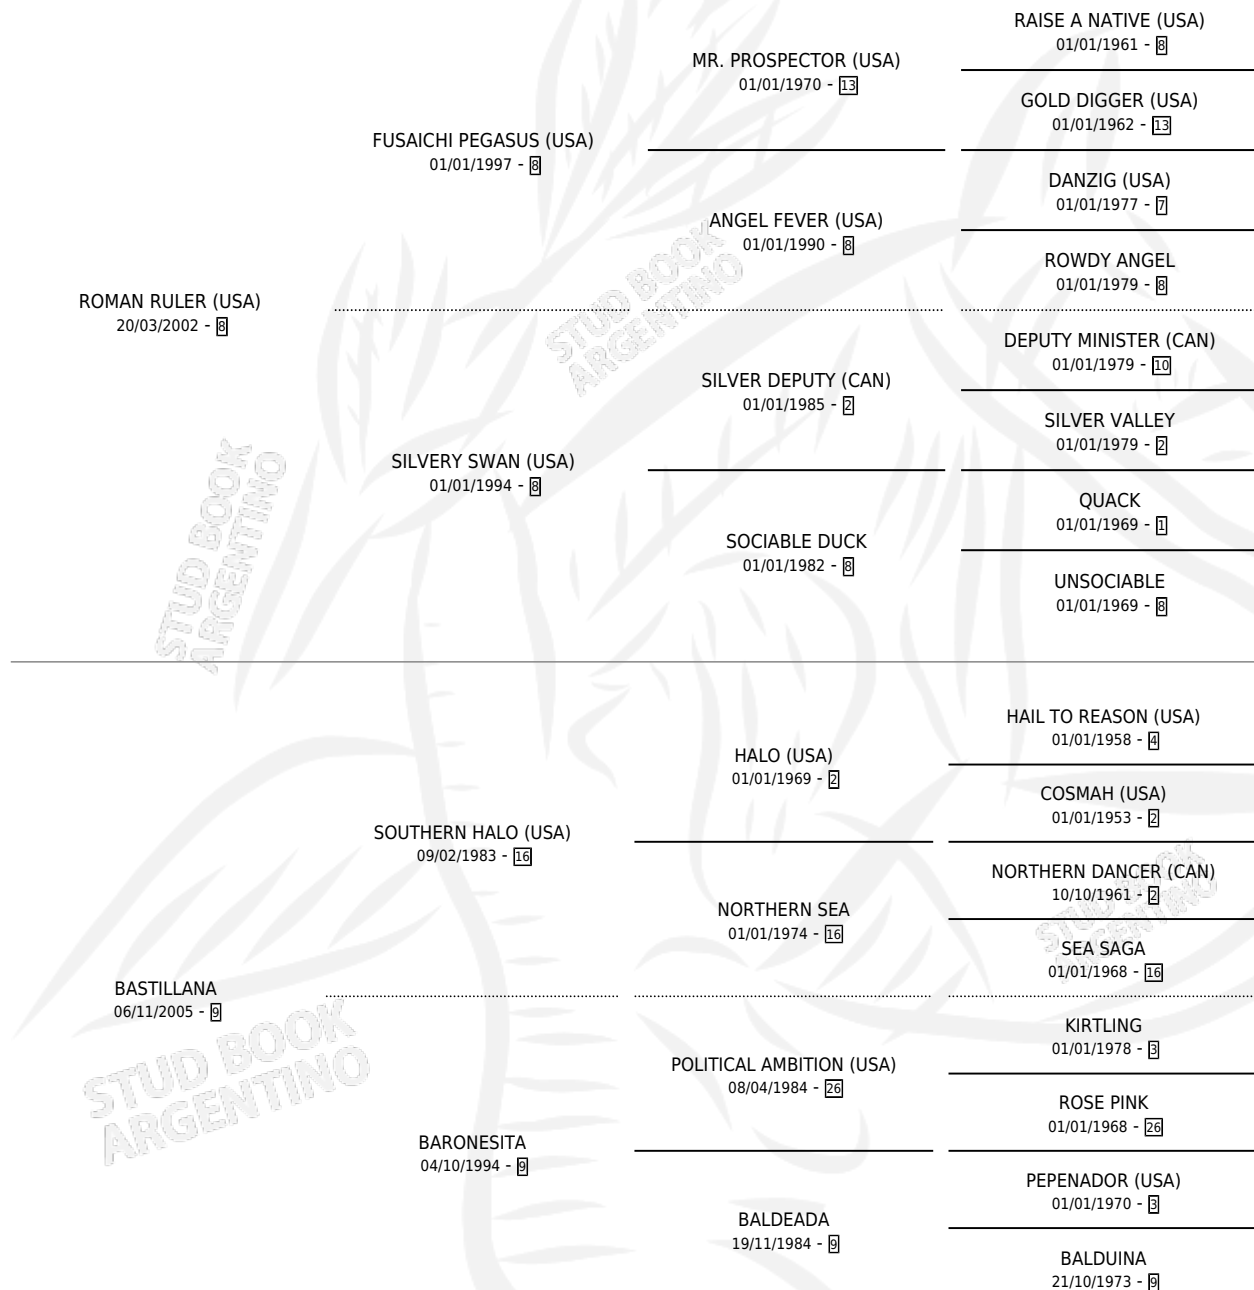

BLOOMING BOUQUET

por ROMAN RULER (USA) y BASTILLANA por SOUTHERN HALO (USA)

Argentina · Hembra · Zaino · SP · 14/10/2014
Familia 9-g · Volumen 42

ESTADO

TIPIFICACIÓN SANGUÍNEA	X
TIPIFICACIÓN POR ADN	✓
PASAPORTE	✓
IDENTIFICACIÓN POR MICROCHIP	✓
REPRODUCTOR	✓

Lugar de nacimiento: Vacacion
Criador: Vacacion

~

HIJOS

	MACHOS	HEMBRAS
2 NACIERON	1	1
SIN ACTUACIONES		

PEDIGREE