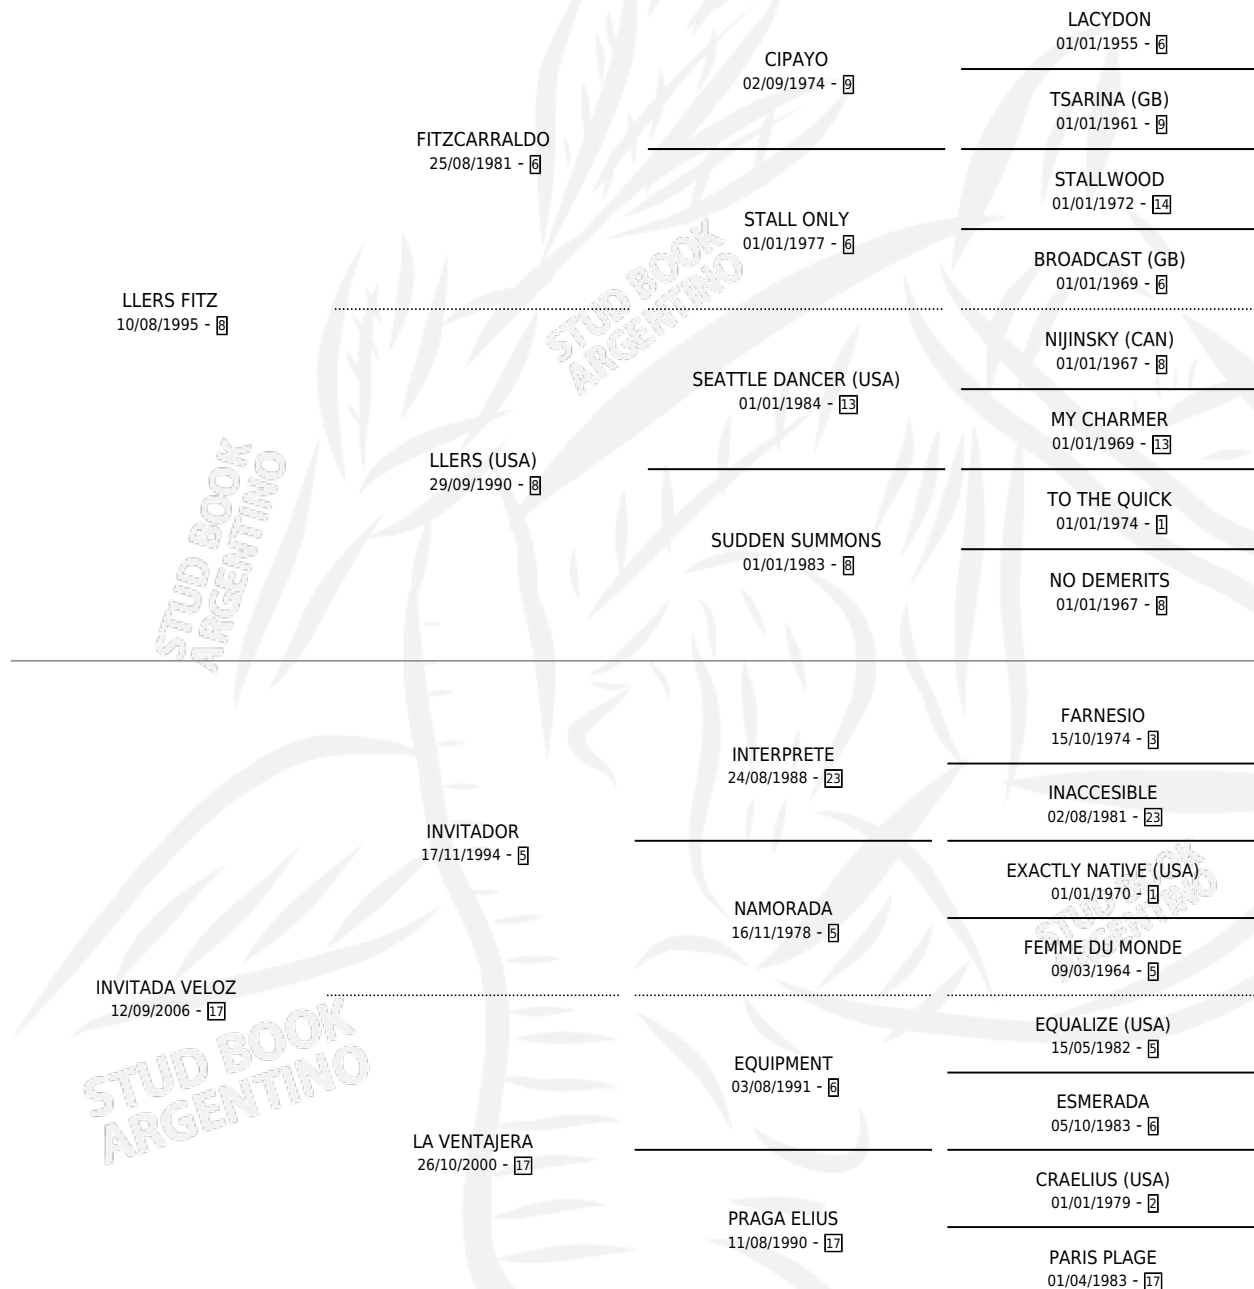

LLERS INVITADA

por LLEERS FITZ y INVITADA VELOZ por INVITADOR

Argentina · Hembra · Alazan · SP · 06/11/2014
Familia 17-a · Volumen 42

ESTADO

TIPIFICACIÓN SANGUÍNEA	X
TIPIFICACIÓN POR ADN	X
PASAPORTE	X
IDENTIFICACIÓN POR MICROCHIP	X
REPRODUCTOR	X

Lugar de nacimiento: Soler
Criador: Frattari Pedro Alberto

PEDIGREE

LLERS INVITADA

Datos oficiales del Stud Book Argentino

Documento generado el 10/05/2026

studbook.org.ar