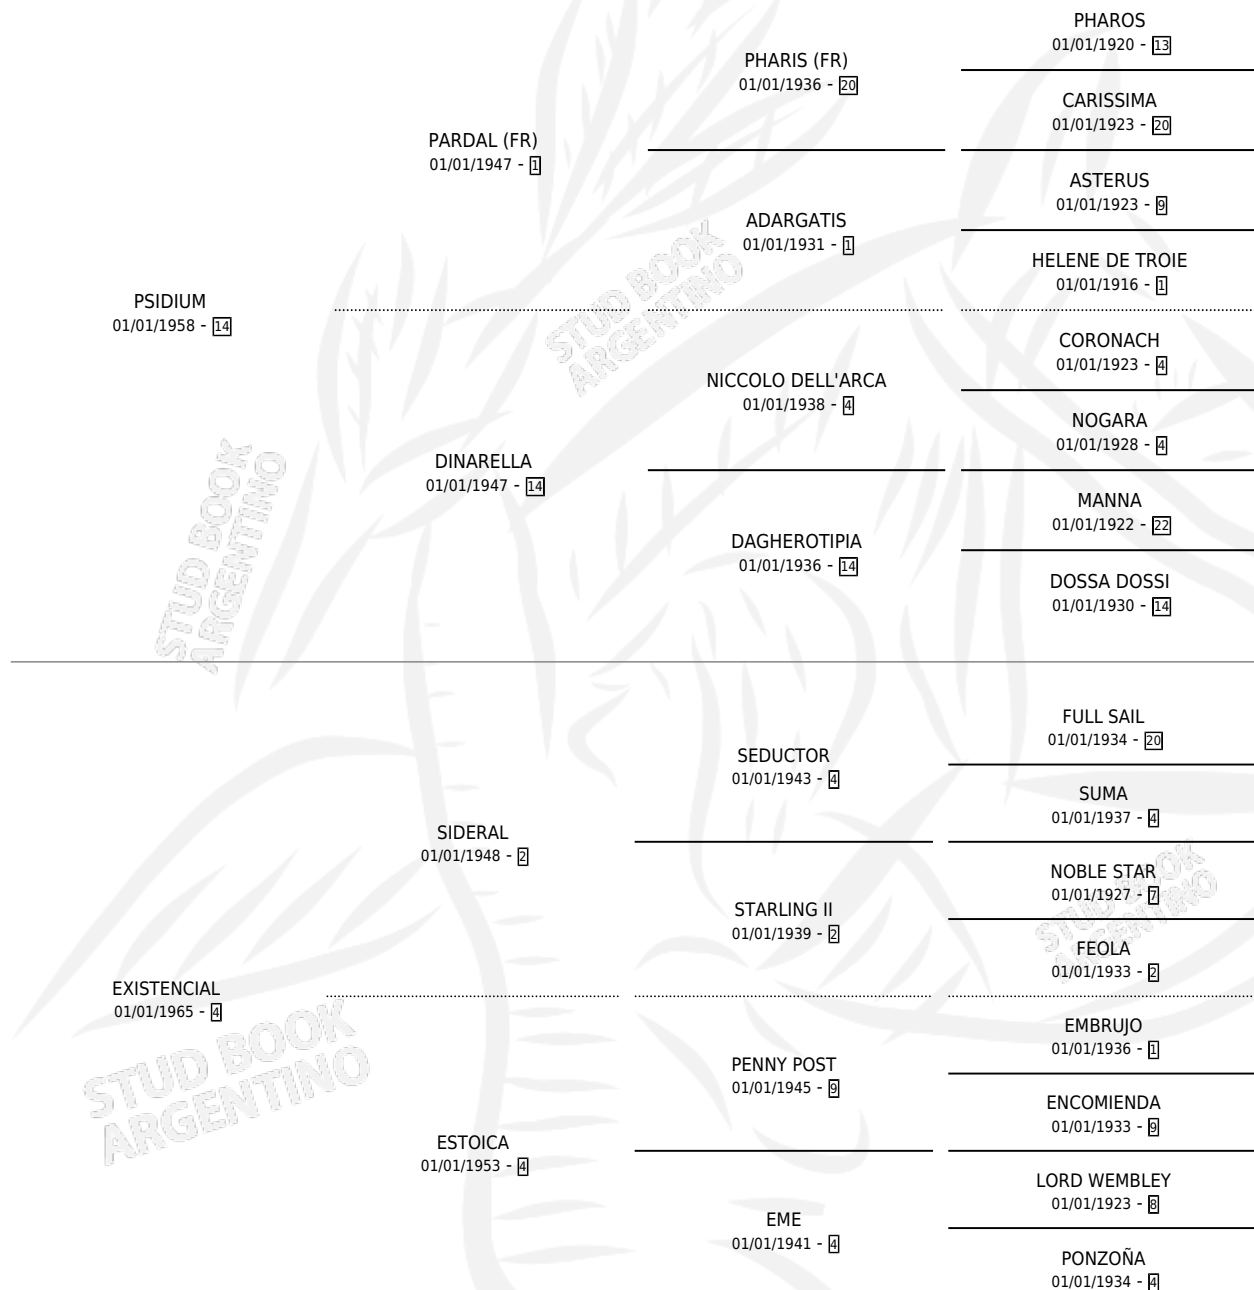

ESOTERICA

por PSIDIUM y EXISTENCIAL por SIDERAL

Argentina · Hembra · Alazan · SP · 01/01/1976
Familia 4-k · Volumen 29

ESTADO

TIPIFICACIÓN SANGUÍNEA	✓
TIPIFICACIÓN POR ADN	X
PASAPORTE	X
IDENTIFICACIÓN POR MICROCHIP	X
REPRODUCTOR	✓

Lugar de nacimiento: Campo particular
Criador: La Borinqueña S.A.

~

HIJOS

	MACHOS	HEMBRAS
9 NACIERON	4	5
5 CORRIERON	3	2
4 GANARON	3	1
0 GANADORES CL	0 GANADORES GR	0 GANADORES G1

PEDIGREE

S

cimientos 8 / Efectividad 72.73%

PADRILLO	PRODUCTO	CRIADOR	1ER SERVICIO	ÚLTIMO SERVICIO
ALLURING EYE (USA)	VALERIA EYE (H A, 16/11/1995)	SIN DATO	10/12/1994	10/12/1994
ESOTERICA	BERSEE (M A, 23/10/1994)	SIN DATO	24/09/1993	08/11/1993
BANNER BOB (USA)			09/11/1992	09/11/1992
HIS HONOR (USA)	HONOR ESOTERICO (M Z, 20/09/1992)	DON TEO	02/10/1991	02/10/1991
HIS HONOR (USA)	KELLY EME (H Z, 06/11/1990)	SIN DATO	06/12/1989	08/12/1989
ARTFUL (FR)	ART FORLI (M A, 11/11/1989)	SIN DATO	22/11/1988	22/11/1988
FILER	FEDERICO DOCTOR (M A, 27/10/1988) •MURIÓ EL 07/04/1992•	LA BORINQUEÑA	11/11/1987	01/12/1987
UN REITRE (FR)	SEPHIRAHT (H A, 21/10/1987)	LA BORINQUEÑA	09/09/1986	04/11/1986
UN REITRE (FR)	∅		27/09/1985	24/11/1985
DANCING FLIGHT (USA)	∅			
DUNCAN	ESCABROSA (H Z, 11/11/1984)	SIN DATO		