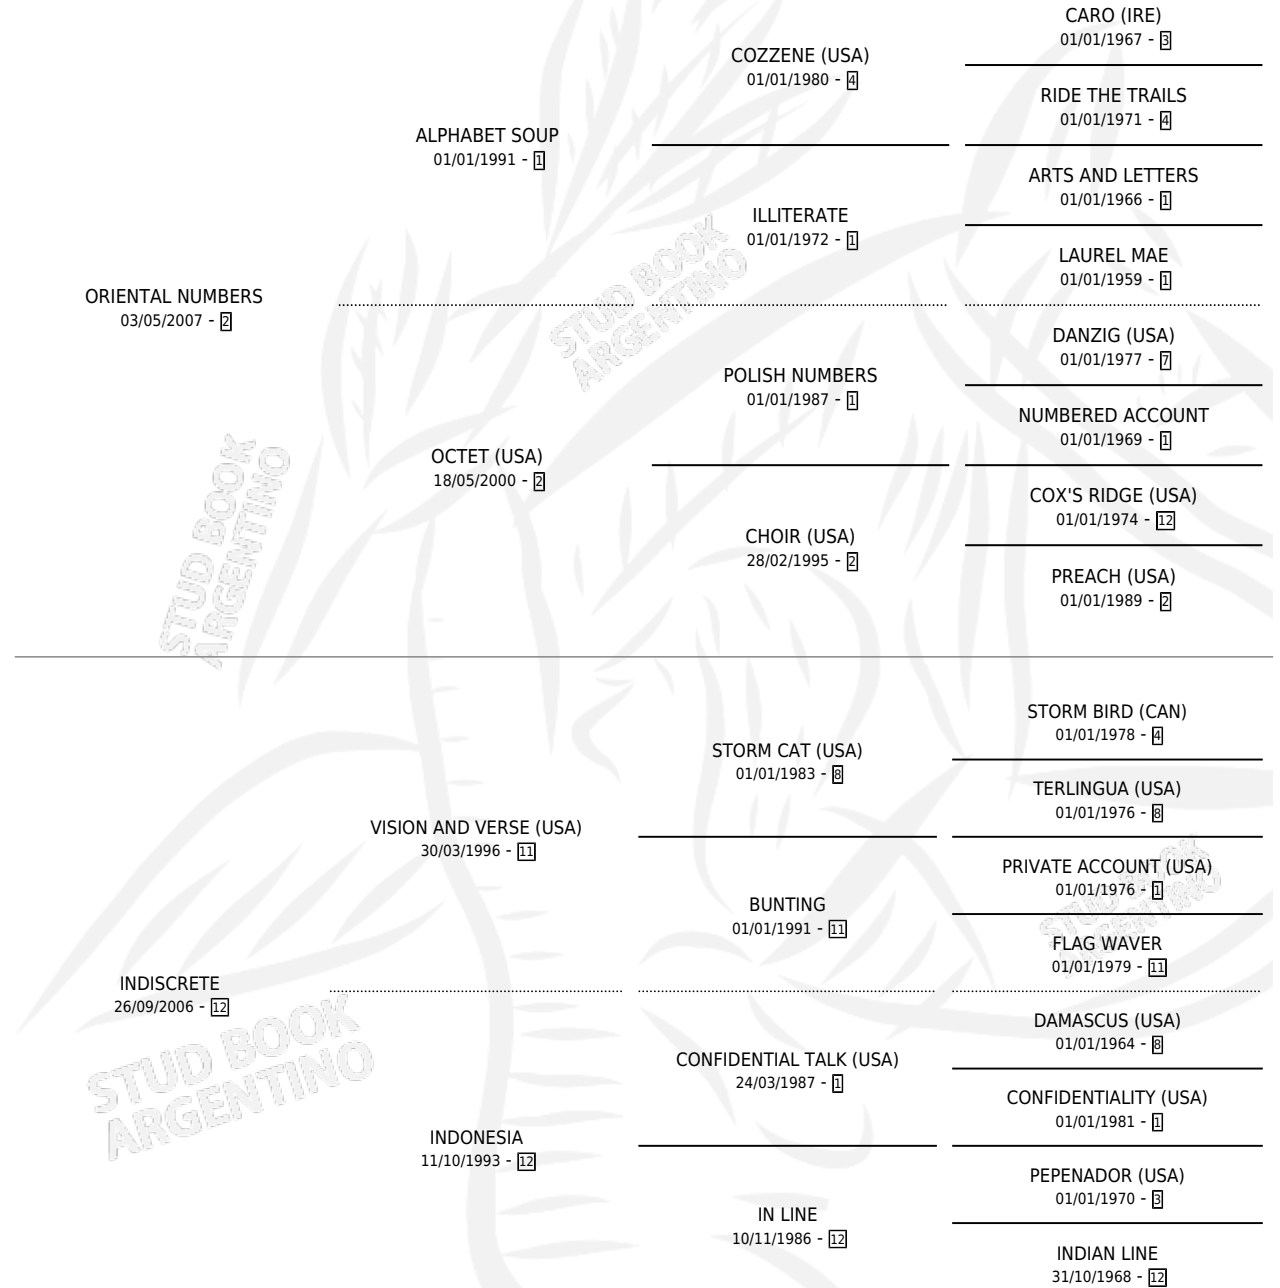

INDIA ORIENTAL

por ORIENTAL NUMBERS y INDISCRETE por VISION AND VERSE (USA)

Argentina · Hembra · Zaino · SP · 12/11/2014
Familia 12-d · Volumen 42

ESTADO

TIPIFICACIÓN SANGUÍNEA	X
TIPIFICACIÓN POR ADN	✓
PASAPORTE	X
IDENTIFICACIÓN POR MICROCHIP	✓
REPRODUCTOR	X

Lugar de nacimiento: Establecimiento Maria Ines
Criador: Castaldo Ricardo Arturo

PEDIGREE

INDIA ORIENTAL

Datos oficiales del Stud Book Argentino

Documento generado el 02/05/2026

studbook.org.ar