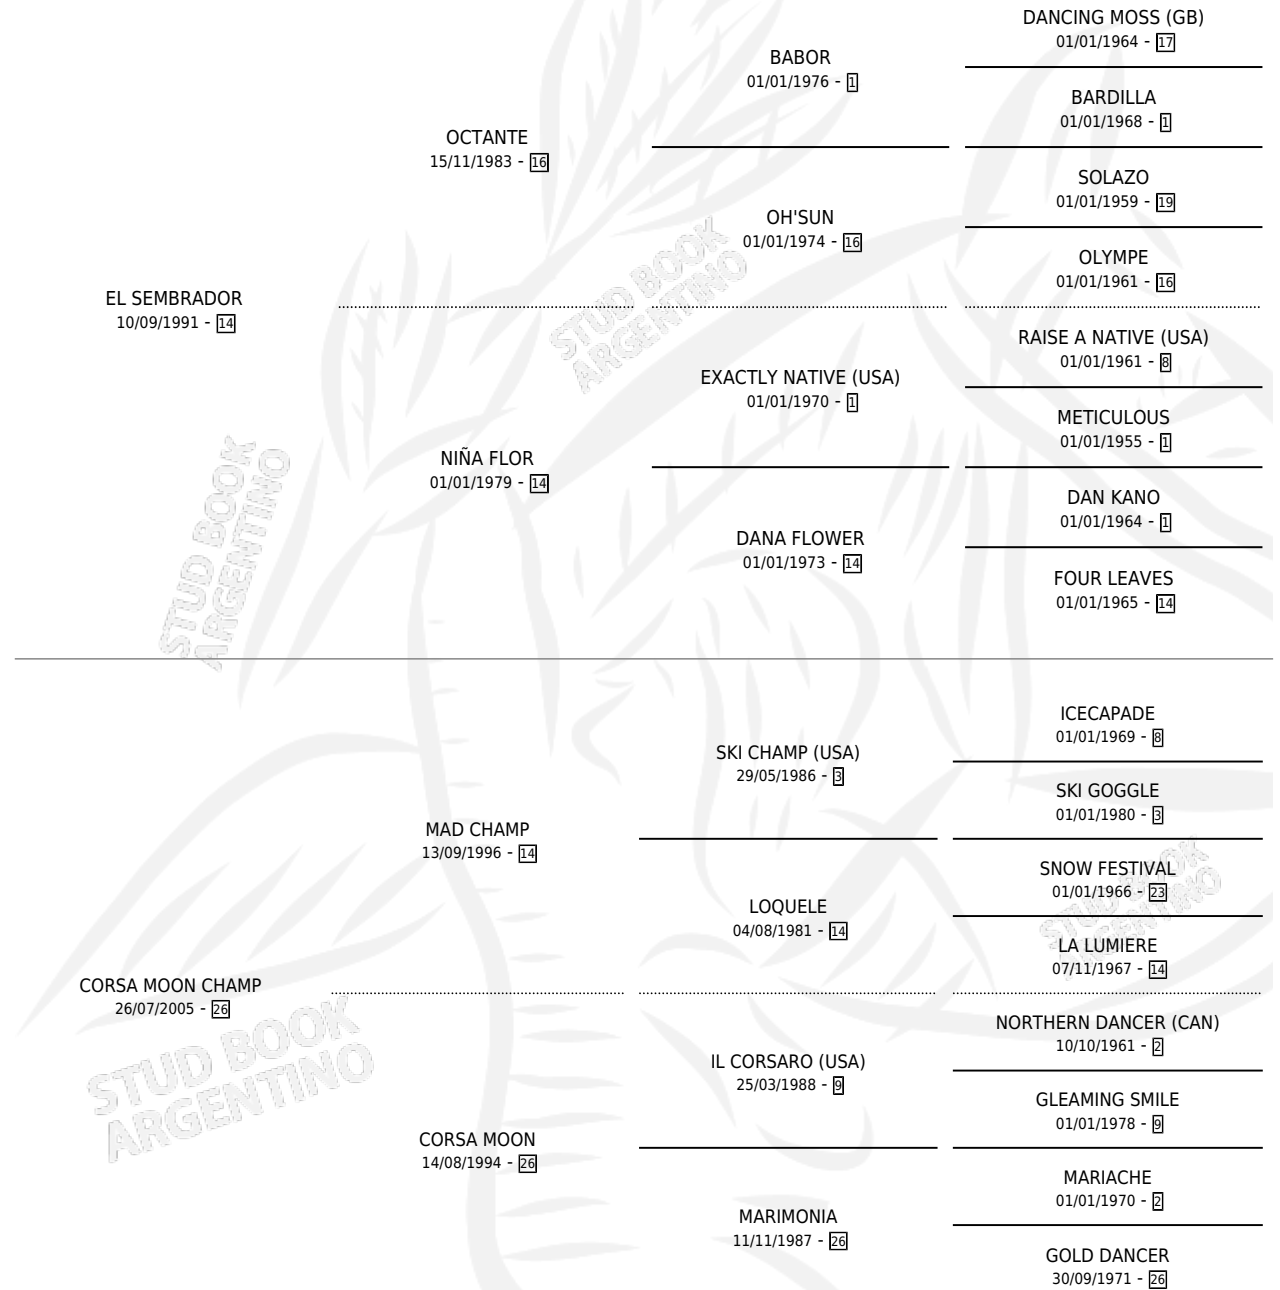

SIEMBRA Y COSECHA

por EL SEMBRADOR y CORSA MOON CHAMP por MAD CHAMP

Argentina · Hembra · Alazan · SP · 29/10/2014
Familia 26 · Volumen 42

ESTADO

TIPIFICACIÓN SANGUÍNEA	X
TIPIFICACIÓN POR ADN	X
PASAPORTE	X
IDENTIFICACIÓN POR MICROCHIP	X
REPRODUCTOR	X

Lugar de nacimiento: Campo particular
Criador: Sin dato

PEDIGREE

SIEMBRA Y COSECHA

Datos oficiales del Stud Book Argentino

Documento generado el 10/05/2026

studbook.org.ar