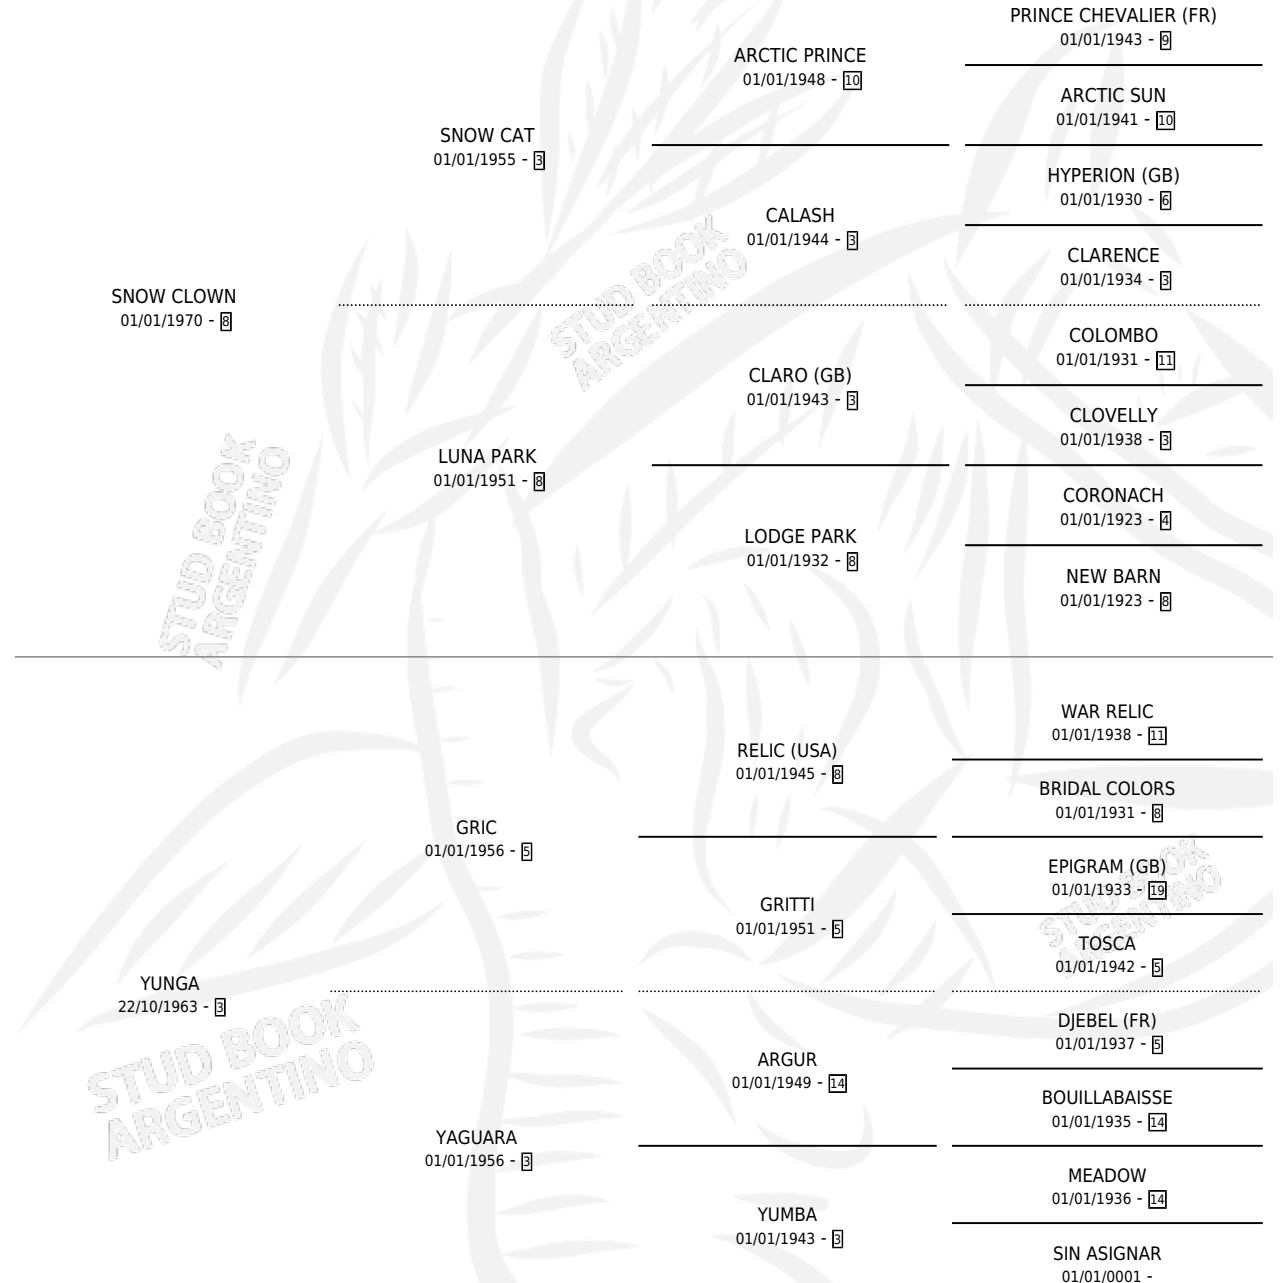

SNOW JULIES

por SNOW CLOWN y YUNGA por GRIC

Argentina · Hembra · Alazan Tostado · SP · 26/10/1976
Familia 3-b · Volumen 29

ESTADO

TIPIFICACIÓN SANGUÍNEA	X
TIPIFICACIÓN POR ADN	X
PASAPORTE	X
IDENTIFICACIÓN POR MICROCHIP	X
REPRODUCTOR	X

Lugar de nacimiento: Campo particular

Criador: Sin dato

PEDIGREE

SNOW JULIES

Datos oficiales del Stud Book Argentino

Documento generado el 06/05/2026

studbook.org.ar