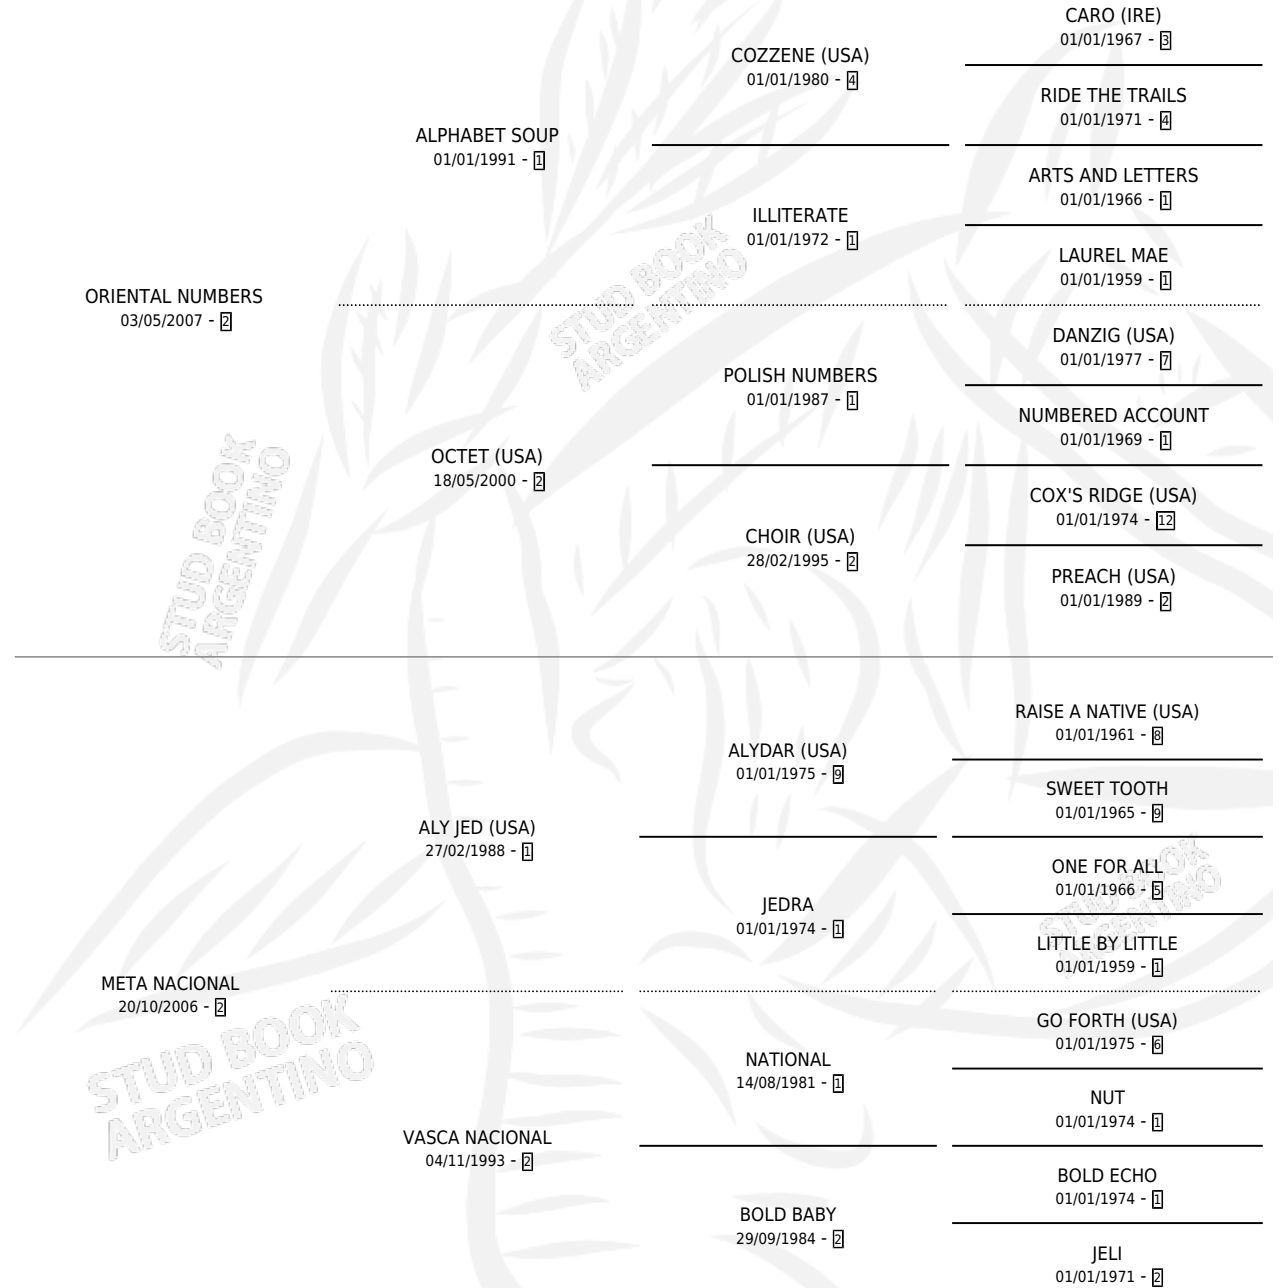

NACION ORIENTAL

por **ORIENTAL NUMBERS** y **META NACIONAL** por **ALY JED** (USA)

Argentina · Macho · Alazan o Tordillo · SP · 25/09/2014
Familia 2-n · Volumen 42

ESTADO

TIPIFICACIÓN SANGUÍNEA	X
TIPIFICACIÓN POR ADN	X
PASAPORTE	X
IDENTIFICACIÓN POR MICROCHIP	X
REPRODUCTOR	X

Lugar de nacimiento: Campo particular

Criador: Sin dato

PEDIGREE

NACION ORIENTAL

Datos oficiales del Stud Book Argentino

Documento generado el 12/05/2026

studbook.org.ar