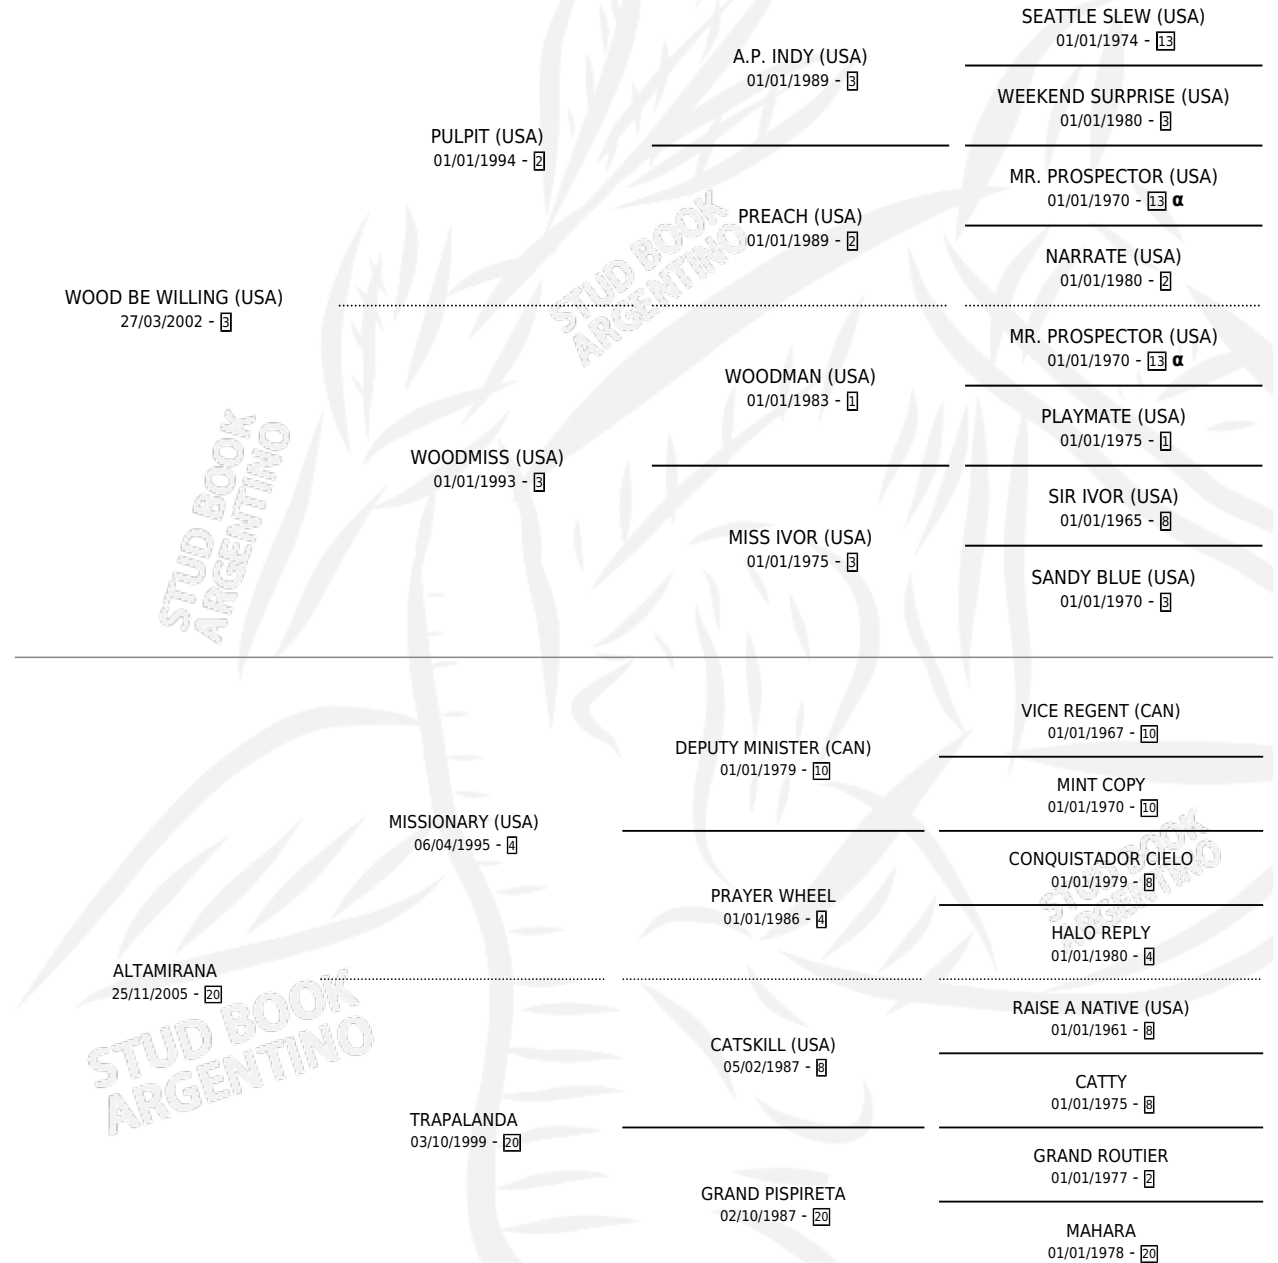

SOY MERCEDINA

por **WOOD BE WILLING (USA)** y **ALTAMIRANA** por **MISSIONARY (USA)**

Argentina · Hembra · Alazan Tostado · SP · 19/10/2014
Familia 20-c · Volumen 42

ESTADO

TIPIFICACIÓN SANGUÍNEA	X
TIPIFICACIÓN POR ADN	✓
PASAPORTE	✓
IDENTIFICACIÓN POR MICROCHIP	✓
REPRODUCTOR	X

Lugar de nacimiento: Las Guineas

Criador: Las Guineas

PEDIGREE

INBREEDING : α

SOY MERCEDINA

Datos oficiales del Stud Book Argentino

Documento generado el 08/05/2026

studbook.org.ar