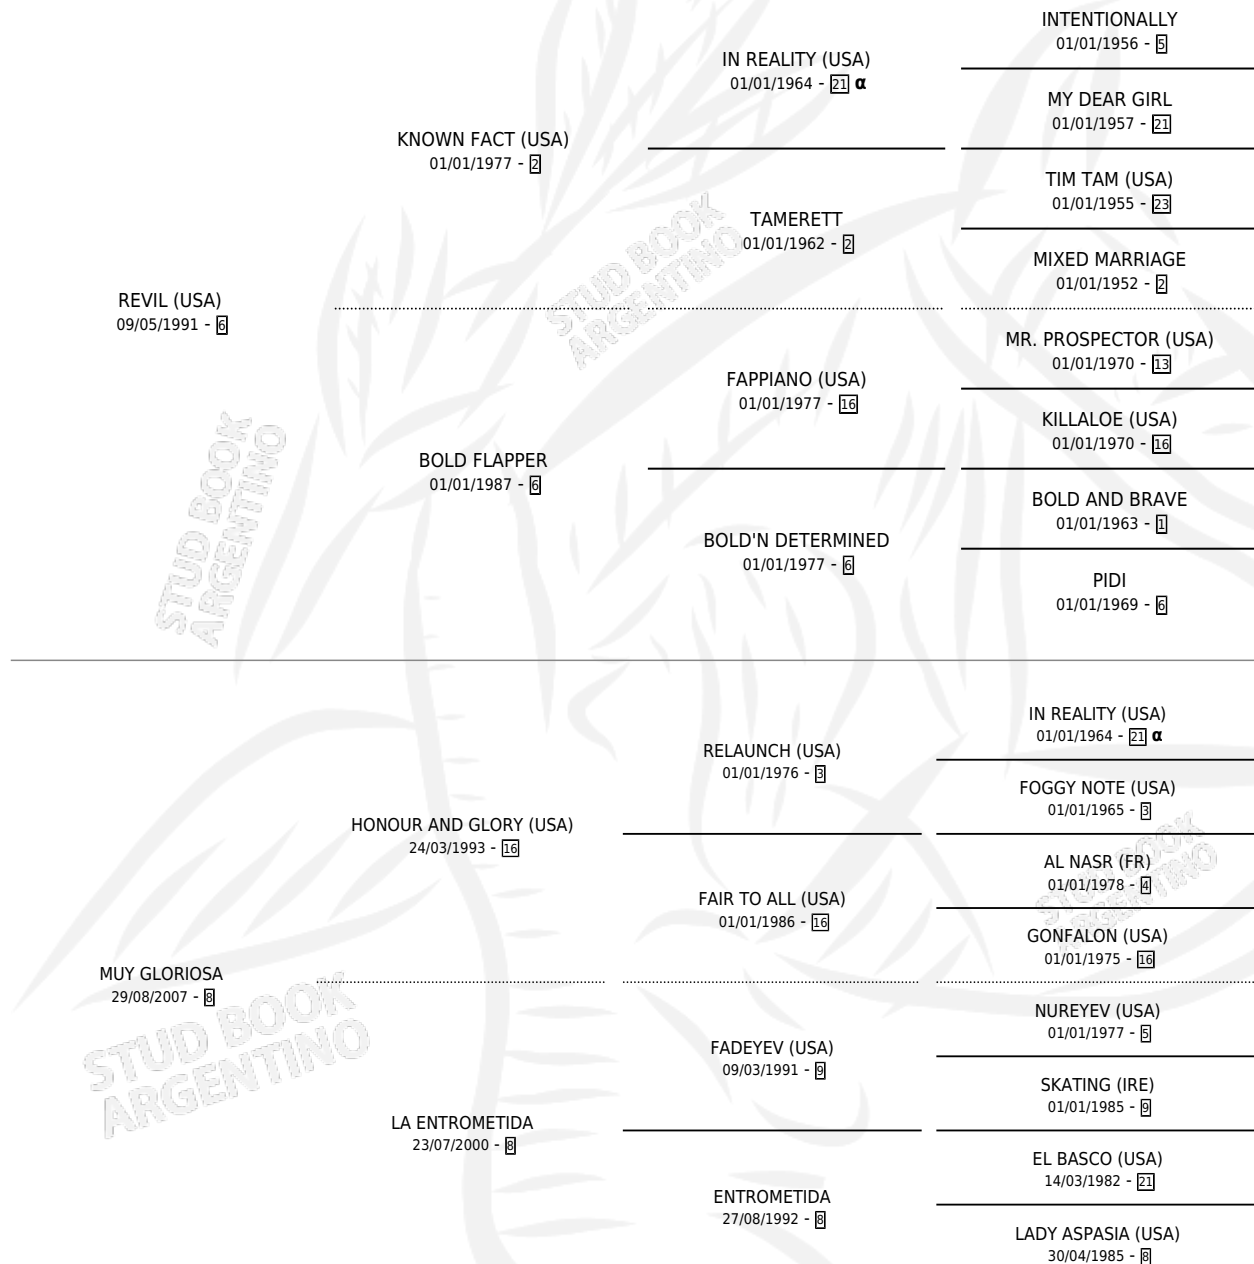

GLORIOSO REVIL

por REVIL (USA) y MUY GLORIOSA por HONOUR AND GLORY (USA)

Argentina · Macho · Zaino · SP · 06/11/2014
Familia 8-j · Volumen 42

ESTADO

TIPIFICACIÓN SANGUÍNEA	X
TIPIFICACIÓN POR ADN	✓
PASAPORTE	✓
IDENTIFICACIÓN POR MICROCHIP	✓
REPRODUCTOR	X

Lugar de nacimiento: Malu
Criador: Fontenla Juan Jose

PEDIGREE

INBREEDING : α