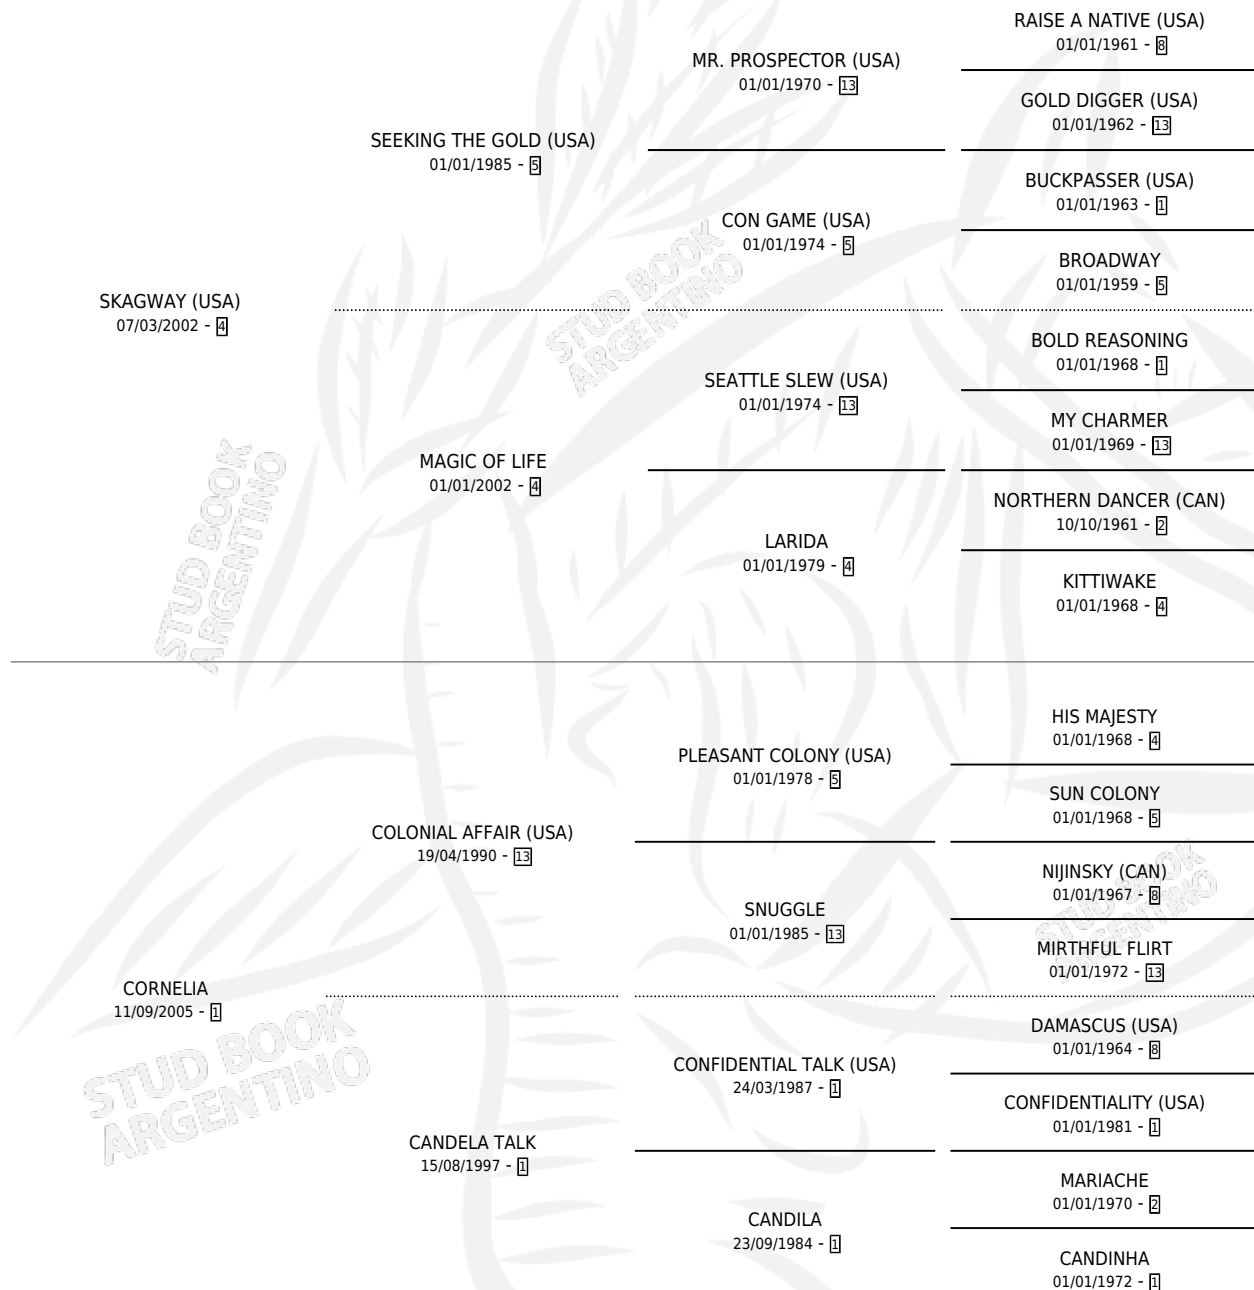

MUY CORNELIA

por SKAGWAY (USA) y CORNELIA por COLONIAL AFFAIR (USA)

Argentina · Hembra · Zaino · SP · 15/11/2014
Familia 1-j · Volumen 42

ESTADO

TIPIFICACIÓN SANGUÍNEA	X
TIPIFICACIÓN POR ADN	✓
PASAPORTE	✓
IDENTIFICACIÓN POR MICROCHIP	✓
REPRODUCTOR	X

Lugar de nacimiento: Campo particular
Criador: Tetaz Sergio Amadeo

PEDIGREE