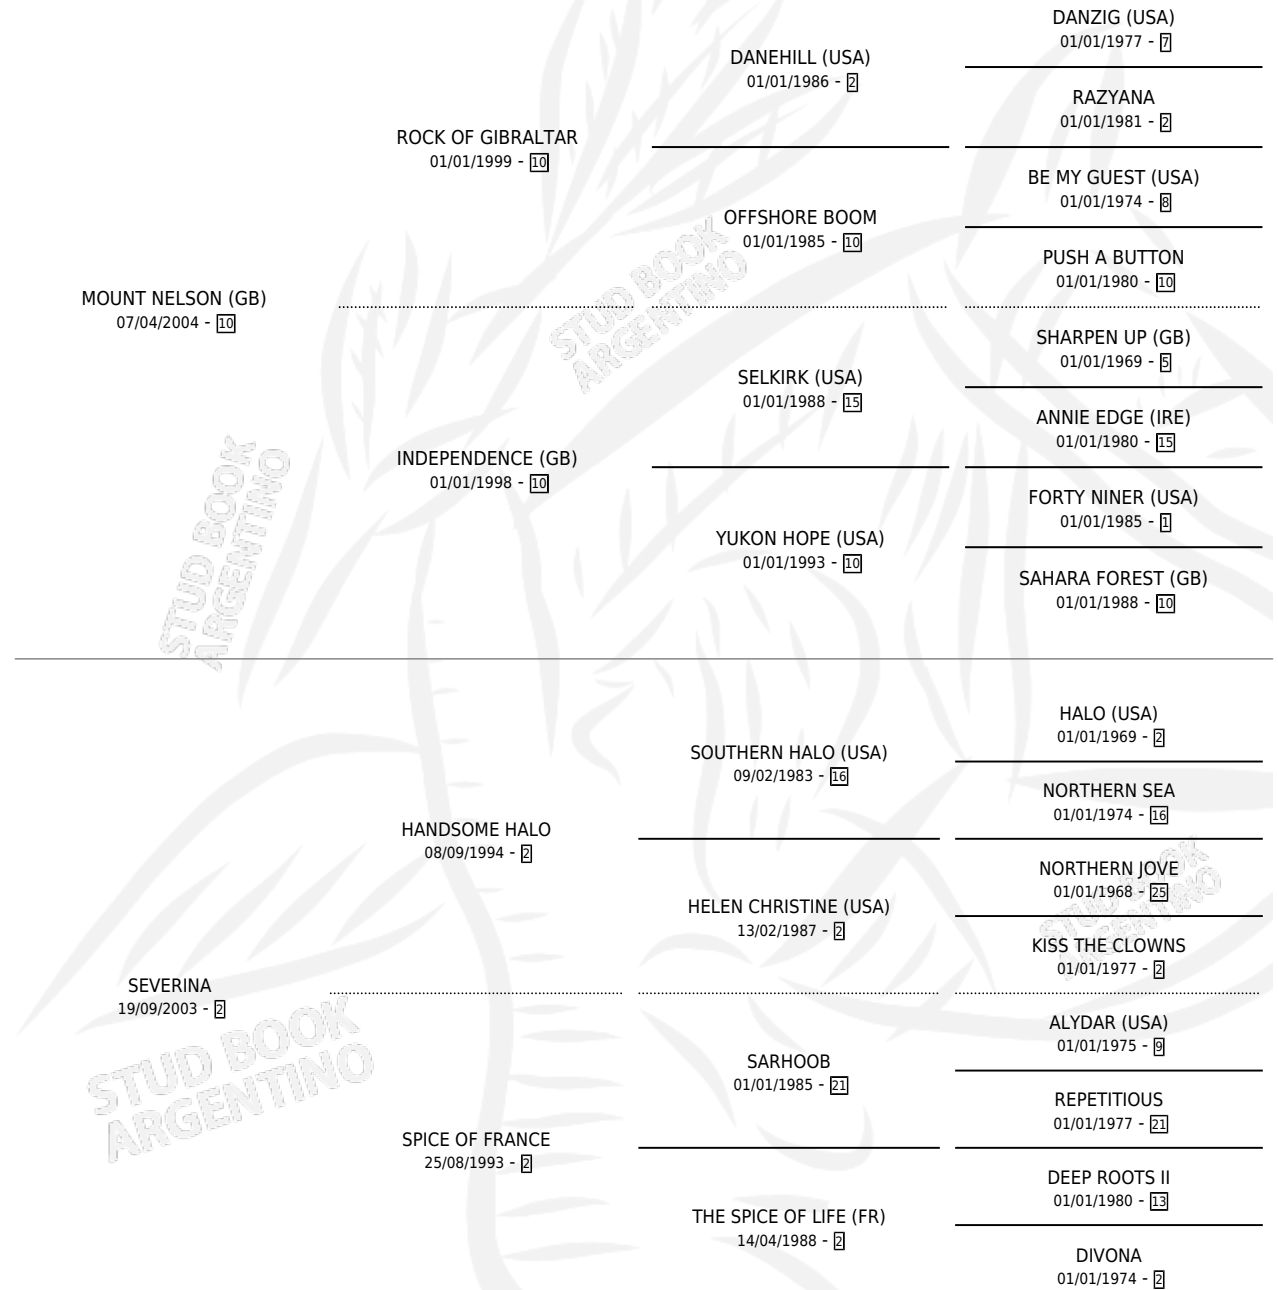

SINADA

por **MOUNT NELSON (GB)** y **SEVERINA** por **HANDSOME HALO**

Argentina · Hembra · Zaino · SP · 30/10/2014
Familia 2-s · Volumen 42

ESTADO

TIPIFICACIÓN SANGUÍNEA	X
TIPIFICACIÓN POR ADN	X
PASAPORTE	X
IDENTIFICACIÓN POR MICROCHIP	X
REPRODUCTOR	X

Lugar de nacimiento: Abra El Hinojo

Criador: Abra El Hinojo

PEDIGREE

SINADA

Datos oficiales del Stud Book Argentino

Documento generado el 25/04/2026

studbook.org.ar