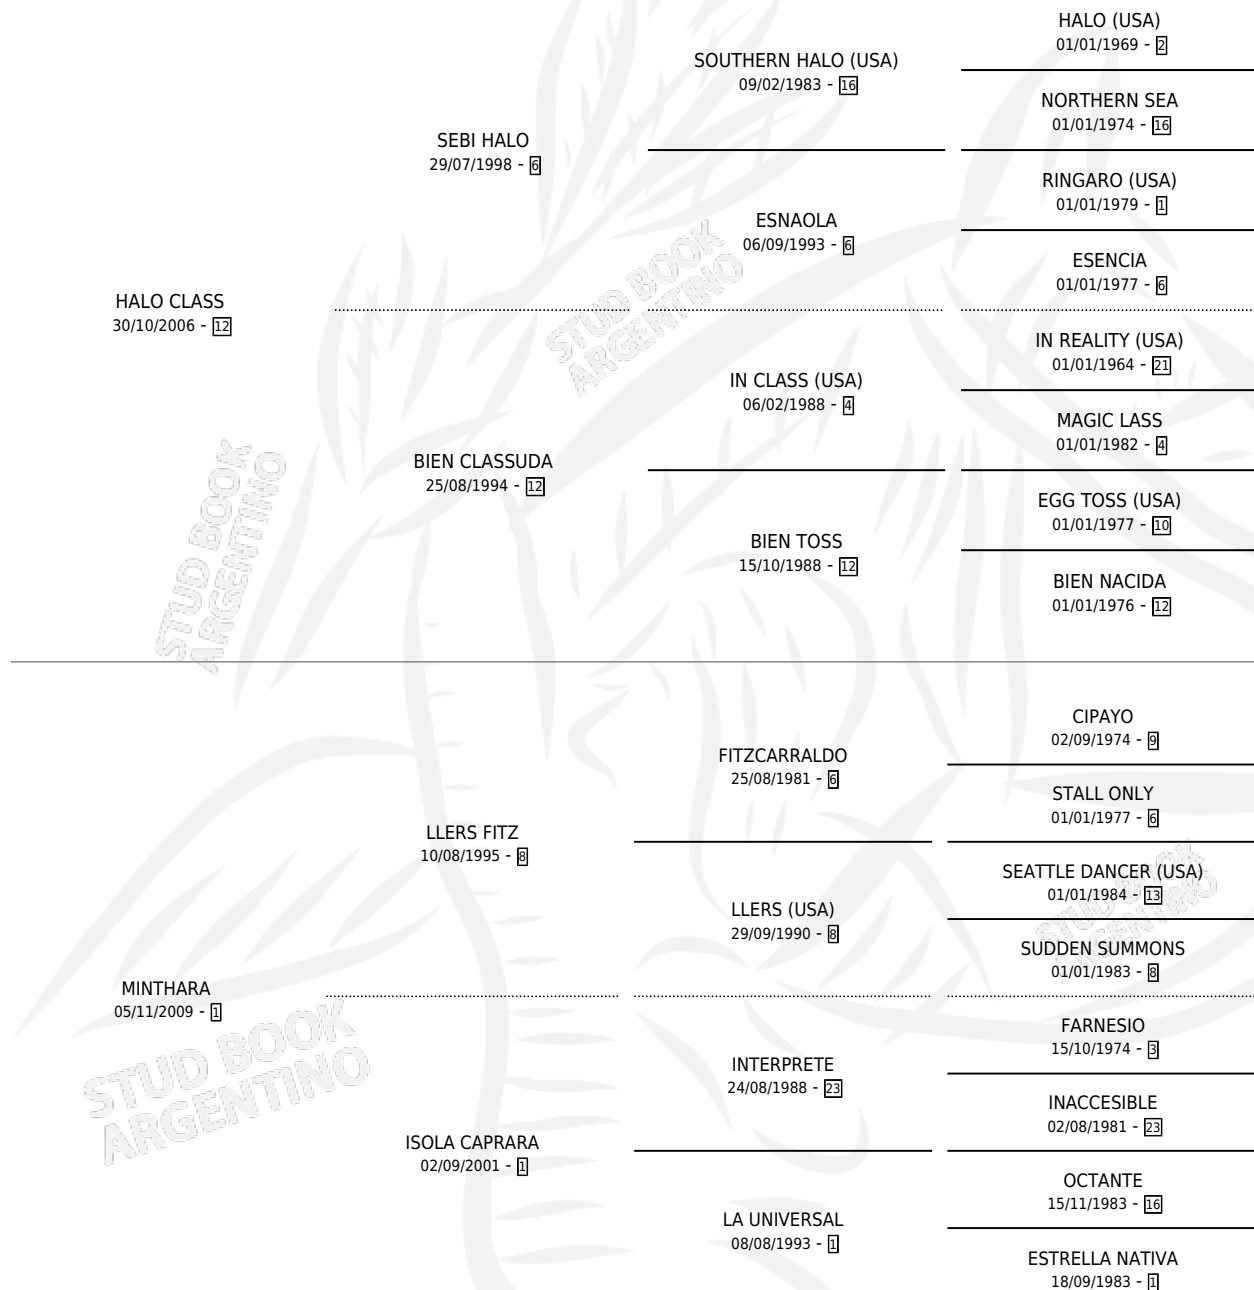

BARULLITA CLASS

por HALO CLASS y MINTHARA por LERS FITZ

Argentina · Hembra · Zaino · SP · 15/11/2014
Familia 1-t · Volumen 42

ESTADO

| | |
|------------------------------|---|
| TIPIFICACIÓN SANGUÍNEA | X |
| TIPIFICACIÓN POR ADN | ✓ |
| PASAPORTE | ✓ |
| IDENTIFICACIÓN POR MICROCHIP | ✓ |
| REPRODUCTOR | ✓ |

Lugar de nacimiento: Campo particular

Criador: Bruzzone Jorge Marcelo

~

HIJOS

| | MACHOS | HEMBRAS |
|------------|--------|---------|
| 1 NACIERON | 0 | 1 |

SIN ACTUACIONES

PEDIGREE

S