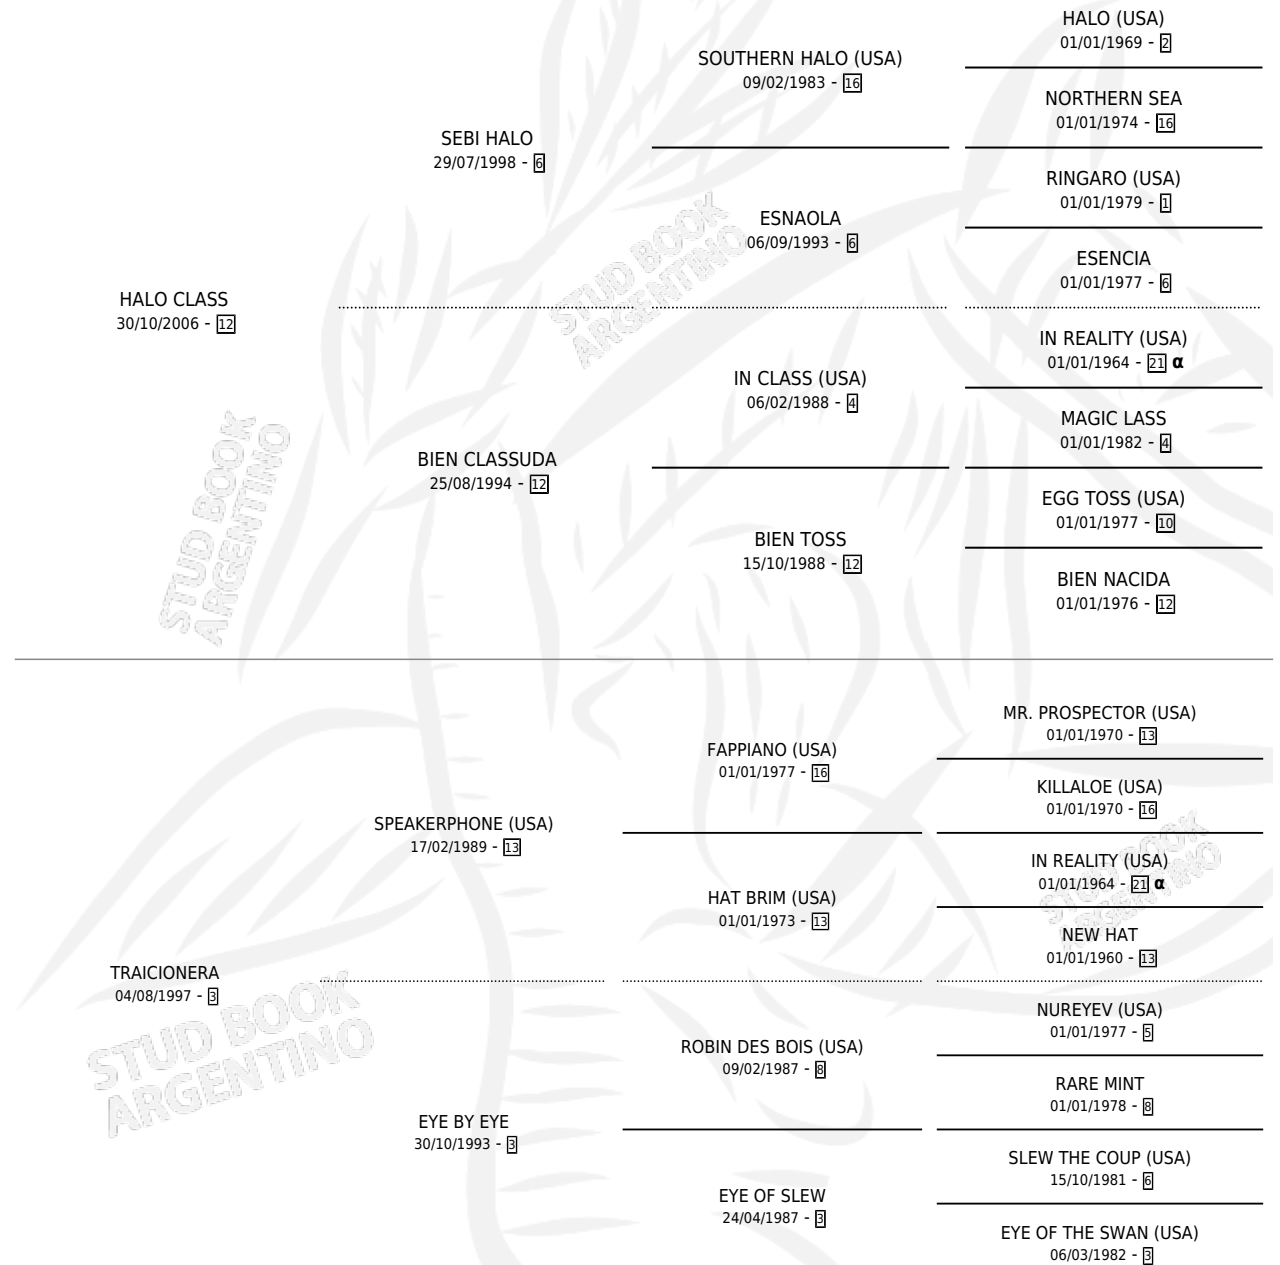

QUETA CLASS

por HALO CLASS y TRACIONERA por SPEAKERPHONE (USA)

Argentina · Hembra · Zaino · SP · 13/11/2014
Familia 3-h · Volumen 42

ESTADO

TIPIFICACIÓN SANGUÍNEA	X
TIPIFICACIÓN POR ADN	X
PASAPORTE	X
IDENTIFICACIÓN POR MICROCHIP	X
REPRODUCTOR	X

Lugar de nacimiento: Campo particular
Criador: Bruzzone Jorge Marcelo

PEDIGREE

INBREEDING : α

QUETA CLASS

Datos oficiales del Stud Book Argentino

Documento generado el 07/05/2026

studbook.org.ar